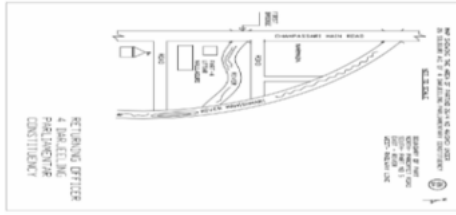

নির্বাচক নিবন্ধন আধিকারিকের স্বাক্ষর

Nazri Naksha

Google Map View

Polling Station Building Front View

Polling Station Front View

Cad View

Key MAP View

বিধানসভা নির্বাচনক্ষেত্রের নং, নাম : 26-শিলিগুড়ি  
ভাগ নং, নাম : 1-উত্তর মাল্লাগুড়ি (অংশ)