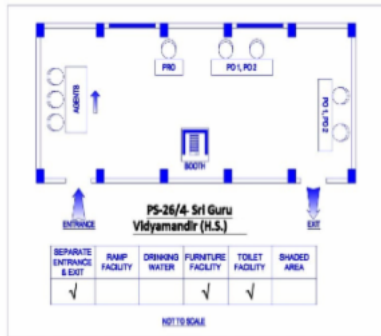

নির্বাচক নিবন্ধন আধিকারিকের স্বাক্ষর

Nazri Naksha

Google Map View

Polling Station Building Front View

Polling Station Front View

Cad View

Key MAP View

বিধানসভা নির্বাচনক্ষেত্রের নং, নাম : 26-শিলিগুড়ি  
ভাগ নং, নাম : 1-উত্তর মাল্লাগুড়ি (অংশ)