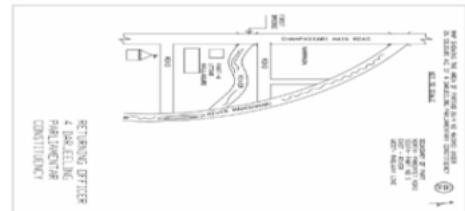

নির্বাচক নিবন্ধন আধিকারিকের স্বাক্ষর

Nazri Naksha

Google Map View

Polling Station Building Front View

Polling Station Front View

Cad View

Key MAP View

বিধানসভা নির্বাচনক্ষেত্রের নং, নাম : 26-শিলিগুড়ি  
ভাগ নং, নাম : 1-উত্তর মাল্লাগুড়ি (অংশ)