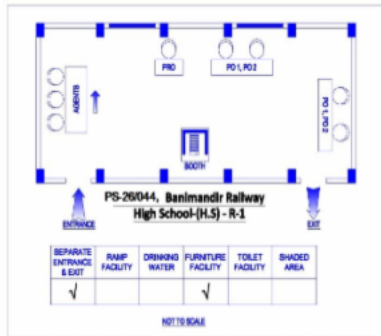

নির্বাচক নিবন্ধন আধিকারিকের স্বাক্ষর

Nazri Naksha

Google Map View

Polling Station Building Front View

Polling Station Front View

Cad View

Key MAP View

1 নাম : মহঃআলাউদ্দিন পিতার নাম: রজ্জাক আলী বাড়ির নং : n0173 বয়স : 50 লিঙ্গ : পুরুষ ফটো উপলব্ধ	WB/04/025/0432250	2 নাম : মেহেবুব আলম মায়ের নাম: শাহেনাজ বেগম বাড়ির নং : n0327 বয়স : 41 লিঙ্গ : পুরুষ ফটো উপলব্ধ	GLQ4020442	3 নাম : ফিরোজ আলি পিতার নাম: মহঃসজাক আলি বাড়ির নং : n0087 বয়স : 40 লিঙ্গ : পুরুষ ফটো উপলব্ধ	GLQ3878279
4 নাম : মহঃ সামসুল আলি পিতার নাম: মহঃ সুলেমান বাড়ির নং : n0124 বয়স : 48 লিঙ্গ : পুরুষ ফটো উপলব্ধ	WB/04/025/0432237	5 নাম : মহঃ সালাউদ্দিন আলি পিতার নাম: রাজ্জাক আলি বাড়ির নং : n0173 বয়স : 43 লিঙ্গ : পুরুষ ফটো উপলব্ধ	GLQ3289873	6 নাম : মহঃ সরফরাজ পিতার নাম: মহঃ নুরুল বাড়ির নং : n0277 বয়স : 32 লিঙ্গ : পুরুষ ফটো উপলব্ধ	XEQ1589860
7 নাম : শাহনাজ বেগম স্বামীর নাম: মহঃ কালাম বাড়ির নং : n0327 বয়স : 64 লিঙ্গ : মহিলা ফটো উপলব্ধ	WB/04/025/0744069	8 নাম : মহঃহালিমা বেগম স্বামীর নাম: রাজ্জাক বাড়ির নং : n0173 বয়স : 66 লিঙ্গ : মহিলা ফটো উপলব্ধ	WB/04/025/0432246	9 নাম : মোহাম্মদ সাজ্জাদ আলি পিতার নাম: সাজ্জাদ আলি বাড়ির নং : n0087 বয়স : 66 লিঙ্গ : পুরুষ ফটো উপলব্ধ	XEQ2695369
10 নাম : খুশুন বেগম স্বামীর নাম: সাজ্জাক বাড়ির নং : n0087 বয়স : 61 লিঙ্গ : মহিলা ফটো উপলব্ধ	XEQ2695377	11 নাম : মহঃ আফজাল আনসারী পিতার নাম: ইয়াসিন আনসারি বাড়ির নং : n0088 বয়স : 51 লিঙ্গ : পুরুষ ফটো উপলব্ধ	WB/04/025/0432240	12 নাম : হাসিনা খাতুন পিতার নাম: সাজ্জাদ আলি বাড়ির নং : n0124 বয়স : 43 লিঙ্গ : মহিলা ফটো উপলব্ধ	GLQ3878287
13 নাম : মহঃ গফুর আলি পিতার নাম: গুরুর আলী বাড়ির নং : n0157 বয়স : 50 লিঙ্গ : পুরুষ ফটো উপলব্ধ	WB/04/025/0432243	14 নাম : হায়দার আলি পিতার নাম: মহঃ গফুর বাড়ির নং : n0157 বয়স : 30 লিঙ্গ : পুরুষ ফটো উপলব্ধ	XEQ1731488	15 নাম : মহঃ নিজাউদ্দিন পিতার নাম: রাজ্জাক আলি বাড়ির নং : n0173 বয়স : 44 লিঙ্গ : পুরুষ ফটো উপলব্ধ	GLQ3289865
16 নাম : মহঃ নুরুল পিতার নাম: মহঃ ওসমান বাড়ির নং : n0277 বয়স : 51 লিঙ্গ : পুরুষ ফটো উপলব্ধ	XEQ1272699	17 নাম : রখিমা খাতুন স্বামীর নাম: মহঃ নুরুল বাড়ির নং : n0277 বয়স : 43 লিঙ্গ : মহিলা ফটো উপলব্ধ	XEQ1589787	18 নাম : দারঅক্ষ খাতুন পিতার নাম: মোহাম্মদ নুরুল বাড়ির নং : ওয়ার্ড নং 1 বয়স : 30 লিঙ্গ : মহিলা ফটো উপলব্ধ	XEQ2608446
19 নাম : জেসমিন খাতুন পিতার নাম: মোহাম্মদ নুরুল বাড়ির নং : ওয়ার্ড নং 01 বয়স : 22 লিঙ্গ : মহিলা ফটো উপলব্ধ	XEQ2608354	20 নাম : নজিয়া খাতুন পিতার নাম: মোহাম্মদ নুরুল বাড়ির নং : ওয়ার্ড নং 01 বয়স : 20 লিঙ্গ : মহিলা ফটো উপলব্ধ	XEQ2608420	21 নাম : মহঃ কালাম পিতার নাম: মহঃ ফরমান বাড়ির নং : n0327 বয়স : 69 লিঙ্গ : পুরুষ ফটো উপলব্ধ	GLQ4020434
22 নাম : তমান্না খাতুন স্বামীর নাম: মহঃ সামসুল আলি বাড়ির নং : n0124 বয়স : 36 লিঙ্গ : মহিলা ফটো উপলব্ধ	XEQ1323799	23 নাম : আবদুল ইসলাহ পিতার নাম: আবদুল হাকিম বাড়ির নং : মহানুসুল কলোনী 64/বি বয়স : 58 লিঙ্গ : পুরুষ ফটো উপলব্ধ	XEQ2650158	24 নাম : শাবানা পারভিন স্বামীর নাম: মহঃ আল্লাউদ্দিন বাড়ির নং : n0396 বয়স : 29 লিঙ্গ : মহিলা ফটো উপলব্ধ	XEQ2119725
25 নাম : তুবাসুম খাতুন পিতার নাম: আফজল আনসারি বাড়ির নং : n0088 বয়স : 30 লিঙ্গ : মহিলা ফটো উপলব্ধ	XEQ1989045	26 নাম : মহঃ আমজাদ পিতার নাম: মহঃ নুরুল বাড়ির নং : n0299 বয়স : 46 লিঙ্গ : পুরুষ ফটো উপলব্ধ	XEQ1203785	27 নাম : নাসিমা বেগম স্বামীর নাম: গফুর আলী বাড়ির নং : n0157 বয়স : 51 লিঙ্গ : মহিলা ফটো উপলব্ধ	WB/04/025/0432244
28 নাম : মহঃরাজ্জাক আলি পিতার নাম: সাজ্জাক আলী বাড়ির নং : n0173 বয়স : 71 লিঙ্গ : পুরুষ ফটো উপলব্ধ	WB/04/025/0432245	29 নাম : নাজারা বেগম স্বামীর নাম: আফজল বাড়ির নং : n0088 বয়স : 50 লিঙ্গ : মহিলা ফটো উপলব্ধ	WB/04/025/0432241	30 নাম : আমানুল্লাহ আনসারি পিতার নাম: আফজল আনসারি বাড়ির নং : n0088 বয়স : 28 লিঙ্গ : পুরুষ ফটো উপলব্ধ	XEQ1988914