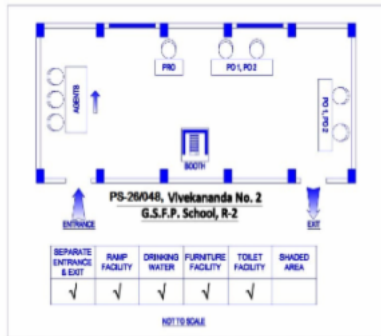

নির্বাচক নিবন্ধন আধিকারিকের স্বাক্ষর

Nazri Naksha

Google Map View

Polling Station Building Front View

Polling Station Front View

Cad View

Key MAP View

1	XEQ2302560	নাম : শাহজাহান খাতুন স্বামীর নাম: মোহাম্মদ মুকদ্দর পাবারিয়া বাড়ির নং : N0053 বয়স : 33 লিঙ্গ : মহিলা	ফটো উপলব্ধ	2	XEQ1204700	নাম : মহঃ কৌসর পিতার নাম: মহঃ মাতাউল বাড়ির নং : n0001 বয়স : 36 লিঙ্গ : পুরুষ	ফটো উপলব্ধ	3	XEQ2379378	নাম : রশনী খাতুন পিতার নাম: জহির খান বাড়ির নং : এন0129 বয়স : 33 লিঙ্গ : মহিলা	ফটো উপলব্ধ
4	WB/04/025/0475208	নাম : মহঃ জাফরুদ্দিন পিতার নাম: ইব্রাহিম বাড়ির নং : n0001 বয়স : 50 লিঙ্গ : পুরুষ	ফটো উপলব্ধ	5	XEQ1591940	নাম : মীনা পামারিয়া পিতার নাম: মহঃ সোহান পামারিয়া বাড়ির নং : n0121 বয়স : 43 লিঙ্গ : মহিলা	ফটো উপলব্ধ	6	XEQ1592096	নাম : মহঃ আসিক পাওয়ারিয়া পিতার নাম: মোঃ মঈন পাওয়ারিয়া বাড়ির নং : n0121 বয়স : 31 লিঙ্গ : পুরুষ	ফটো উপলব্ধ
7	XEQ2437317	নাম : হেনা খাতুন পিতার নাম: মোহাম্মদ জহির খান বাড়ির নং : এন0153 বয়স : 30 লিঙ্গ : মহিলা	ফটো উপলব্ধ	8	XEQ2500148	নাম : লোকনাথ রায় পিতার নাম: রামধারী রায় বাড়ির নং : এন0001 বয়স : 25 লিঙ্গ : পুরুষ	ফটো উপলব্ধ	9	XEQ2379402	নাম : মদিনা খাতুন পিতার নাম: মোঃ মঈন আরিফ বাড়ির নং : এন0001 বয়স : 31 লিঙ্গ : মহিলা	ফটো উপলব্ধ
10	XEQ2521342	নাম : অক্লীমা স্বামীর নাম: মোহাম্মদ ইব্রাহিমুল বাড়ির নং : এন0084 বয়স : 27 লিঙ্গ : মহিলা	ফটো উপলব্ধ	11	XEQ2437283	নাম : মোহাম্মদ অজরুদ্দিন পিতার নাম: মোহাম্মদ জহির খান বাড়ির নং : এন0153 বয়স : 25 লিঙ্গ : পুরুষ	ফটো উপলব্ধ	12	XEQ1416262	নাম : কালী খাতুন পিতার নাম: পাটেকারী মহঃ বাড়ির নং : n0030 বয়স : 35 লিঙ্গ : মহিলা	ফটো উপলব্ধ
13	XEQ1733567	নাম : মোহাম্মদ মালতী পিতার নাম: মোঃ মঈন পাটেকারী বাড়ির নং : n0030 বয়স : 30 লিঙ্গ : পুরুষ	ফটো উপলব্ধ	14	XEQ2457273	নাম : মোহাম্মদ গুরু পিতার নাম: মোহাম্মদ জাখির বাড়ির নং : এন0001 বয়স : 24 লিঙ্গ : পুরুষ	ফটো উপলব্ধ	15	XEQ2500270	নাম : শবনম খাতুন পিতার নাম: মোঃ মঈন আলীউদ্দিন বাড়ির নং : এন0258 বয়স : 37 লিঙ্গ : মহিলা	ফটো উপলব্ধ
16	XEQ1733724	নাম : সীতার পাওয়ারিয়া পিতার নাম: মহঃ সোহান পাওয়ারিয়া বাড়ির নং : n0121 বয়স : 40 লিঙ্গ : মহিলা	ফটো উপলব্ধ	17	XEQ2463149	নাম : সত্রোহন রাম পিতার নাম: রাম খেলাওন রাম বাড়ির নং : এন0001 বয়স : 22 লিঙ্গ : পুরুষ	ফটো উপলব্ধ	18	XEQ2379238	নাম : মোহাম্মদ সোনু মায়ের নাম: হাসিনা বেগম বাড়ির নং : 1 বয়স : 25 লিঙ্গ : পুরুষ	ফটো উপলব্ধ
19	XEQ2576809	নাম : মালতী রোই স্বামীর নাম: রাজু রায় বাড়ির নং : 26/48 বয়স : 47 লিঙ্গ : মহিলা	ফটো উপলব্ধ	20	XEQ2436863	নাম : শবনম খাতুন পিতার নাম: মোহাম্মদ মটউল বাড়ির নং : এন0001 বয়স : 40 লিঙ্গ : মহিলা	ফটো উপলব্ধ	21	WB/04/025/0474667	নাম : জারিনা খাতুন স্বামীর নাম: আরিফ বাড়ির নং : n0117 বয়স : 59 লিঙ্গ : মহিলা	ফটো উপলব্ধ
22	XEQ2120558	নাম : ইরফান মহঃ পিতার নাম: ইব্রাহিম মহঃ বাড়ির নং : n0300 বয়স : 27 লিঙ্গ : পুরুষ	ফটো উপলব্ধ	23	XEQ2302511	নাম : মোহাম্মদ সিকন্দর পরারিয়া পিতার নাম: মোঃ মঈন মোঃ মঈন পরারিয়া বাড়ির নং : N0121 বয়স : 33 লিঙ্গ : পুরুষ	ফটো উপলব্ধ	24	XEQ2232734	নাম : আজিদা বেগম স্বামীর নাম: মহঃ কৌসর বাড়ির নং : এন0001 বয়স : 28 লিঙ্গ : মহিলা	ফটো উপলব্ধ
25	XEQ2533800	নাম : শৈলী চৌধুরী পিতার নাম: মনোজ চৌধুরী বাড়ির নং : এন0001 বয়স : 22 লিঙ্গ : মহিলা	ফটো উপলব্ধ	26	XEQ2458073	নাম : মোহাম্মদ তালিম হুসেন মায়ের নাম: সযেরী খাতুন বাড়ির নং : এন0001 বয়স : 25 লিঙ্গ : পুরুষ	ফটো উপলব্ধ	27	XEQ2515401	নাম : রাধা দেবী রায় স্বামীর নাম: কিশোর রায় বাড়ির নং : এন0001 বয়স : 39 লিঙ্গ : মহিলা	ফটো উপলব্ধ
28	XEQ2379212	নাম : অশ্বর্ষা পাঠক পিতার নাম: অজয় পাঠক বাড়ির নং : এন0001 বয়স : 24 লিঙ্গ : মহিলা	ফটো উপলব্ধ	29	WB/04/025/0474666	নাম : মহঃ আরিফ পিতার নাম: ইদরিস বাড়ির নং : n0117 বয়স : 53 লিঙ্গ : পুরুষ	ফটো উপলব্ধ	30	XEQ2302602	নাম : রেণু দাস অন্যান্য: হাজারিয়া দাস বাড়ির নং : N0001 বয়স : 29 লিঙ্গ : মহিলা	ফটো উপলব্ধ