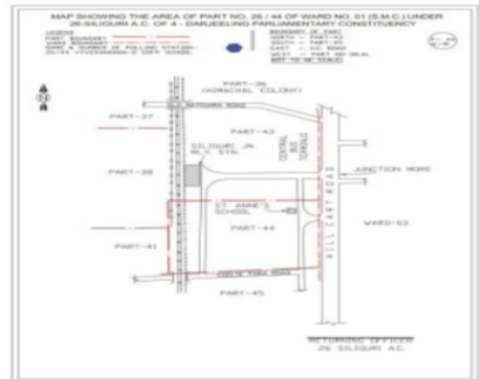

নির্বাচক নিবন্ধন আধিকারিকের স্বাক্ষর

Nazri Naksha

Google Map View

Polling Station Building Front View

Polling Station Front View

Cad View

Key MAP View

1	XEQ2302560	নাম : শাহজাহান খাতুন স্বামীর নাম: মোহাম্মদ মুকদ্দর পাবারিয়া বাড়ির নং : N0053 বয়স : 33 লিঙ্গ : মহিলা	ফটো উপলব্ধ	2	XEQ1204700	নাম : মহঃ কৌসর পিতার নাম: মহঃ মাতাউল বাড়ির নং : n0001 বয়স : 36 লিঙ্গ : পুরুষ	ফটো উপলব্ধ	3	XEQ2379378	নাম : রশনী খাতুন পিতার নাম: জহির খান বাড়ির নং : এন0129 বয়স : 33 লিঙ্গ : মহিলা	ফটো উপলব্ধ
4	WB/04/025/0475208	নাম : মহঃ জাফরুদ্দিন পিতার নাম: ইব্রাহিম বাড়ির নং : n0001 বয়স : 50 লিঙ্গ : পুরুষ	ফটো উপলব্ধ	5	XEQ1591940	নাম : মীনা পামারিয়া পিতার নাম: মহঃ সোহান পামারিয়া বাড়ির নং : n0121 বয়স : 43 লিঙ্গ : মহিলা	ফটো উপলব্ধ	6	XEQ1592096	নাম : মহঃ আসিক পাওয়ারিয়া পিতার নাম: মোঃ মঈন পাওয়ারিয়া বাড়ির নং : n0121 বয়স : 31 লিঙ্গ : পুরুষ	ফটো উপলব্ধ
7	XEQ2437317	নাম : হেনা খাতুন পিতার নাম: মোহাম্মদ জহির খান বাড়ির নং : এন0153 বয়স : 30 লিঙ্গ : মহিলা	ফটো উপলব্ধ	8	XEQ2500148	নাম : লোকনাথ রায় পিতার নাম: রামধারী রায় বাড়ির নং : এন0001 বয়স : 25 লিঙ্গ : পুরুষ	ফটো উপলব্ধ	9	XEQ2379402	নাম : মদিনা খাতুন পিতার নাম: মোঃ মঈন আরিফ বাড়ির নং : এন0001 বয়স : 31 লিঙ্গ : মহিলা	ফটো উপলব্ধ
10	XEQ2521342	নাম : অক্লীমা স্বামীর নাম: মোহাম্মদ ইব্রাহিমুল বাড়ির নং : এন0084 বয়স : 27 লিঙ্গ : মহিলা	ফটো উপলব্ধ	11	XEQ2437283	নাম : মোহাম্মদ অজরুদ্দিন পিতার নাম: মোহাম্মদ জহির খান বাড়ির নং : এন0153 বয়স : 25 লিঙ্গ : পুরুষ	ফটো উপলব্ধ	12	XEQ1416262	নাম : কালী খাতুন পিতার নাম: পাটেকারী মহঃ বাড়ির নং : n0030 বয়স : 35 লিঙ্গ : মহিলা	ফটো উপলব্ধ
13	XEQ1733567	নাম : মোহাম্মদ মালতী পিতার নাম: মোঃ মঈন পাটেকারী বাড়ির নং : n0030 বয়স : 30 লিঙ্গ : পুরুষ	ফটো উপলব্ধ	14	XEQ2457273	নাম : মোহাম্মদ গুরু পিতার নাম: মোহাম্মদ জাখির বাড়ির নং : এন0001 বয়স : 24 লিঙ্গ : পুরুষ	ফটো উপলব্ধ	15	XEQ2500270	নাম : শবনম খাতুন পিতার নাম: মোঃ মঈন আলীউদ্দিন বাড়ির নং : এন0258 বয়স : 37 লিঙ্গ : মহিলা	ফটো উপলব্ধ
16	XEQ1733724	নাম : সীতার পাওয়ারিয়া পিতার নাম: মহঃ সোহান পাওয়ারিয়া বাড়ির নং : n0121 বয়স : 40 লিঙ্গ : মহিলা	ফটো উপলব্ধ	17	XEQ2463149	নাম : সত্রোহন রাম পিতার নাম: রাম খেলাওন রাম বাড়ির নং : এন0001 বয়স : 22 লিঙ্গ : পুরুষ	ফটো উপলব্ধ	18	XEQ2379238	নাম : মোহাম্মদ সোনু মায়ের নাম: হাসিনা বেগম বাড়ির নং : 1 বয়স : 25 লিঙ্গ : পুরুষ	ফটো উপলব্ধ
19	XEQ2576809	নাম : মালতী রোই স্বামীর নাম: রাজু রায় বাড়ির নং : 26/48 বয়স : 47 লিঙ্গ : মহিলা	ফটো উপলব্ধ	20	XEQ2436863	নাম : শবনম খাতুন পিতার নাম: মোহাম্মদ মটউল বাড়ির নং : এন0001 বয়স : 40 লিঙ্গ : মহিলা	ফটো উপলব্ধ	21	WB/04/025/0474667	নাম : জারিনা খাতুন স্বামীর নাম: আরিফ বাড়ির নং : n0117 বয়স : 59 লিঙ্গ : মহিলা	ফটো উপলব্ধ
22	XEQ2120558	নাম : ইরফান মহঃ পিতার নাম: ইব্রাহিম মহঃ বাড়ির নং : n0300 বয়স : 27 লিঙ্গ : পুরুষ	ফটো উপলব্ধ	23	XEQ2302511	নাম : মোহাম্মদ সিকন্দর পরারিয়া পিতার নাম: মোঃ মঈন মোঃ মঈন পরারিয়া বাড়ির নং : N0121 বয়স : 33 লিঙ্গ : পুরুষ	ফটো উপলব্ধ	24	XEQ2232734	নাম : আজিদা বেগম স্বামীর নাম: মহঃ কৌসর বাড়ির নং : এন0001 বয়স : 28 লিঙ্গ : মহিলা	ফটো উপলব্ধ
25	XEQ2533800	নাম : শৈলী চৌধুরী পিতার নাম: মনোজ চৌধুরী বাড়ির নং : এন0001 বয়স : 22 লিঙ্গ : মহিলা	ফটো উপলব্ধ	26	XEQ2458073	নাম : মোহাম্মদ তালিম হুসেন মায়ের নাম: সযেরী খাতুন বাড়ির নং : এন0001 বয়স : 25 লিঙ্গ : পুরুষ	ফটো উপলব্ধ	27	XEQ2515401	নাম : রাধা দেবী রায় স্বামীর নাম: কিশোর রায় বাড়ির নং : এন0001 বয়স : 39 লিঙ্গ : মহিলা	ফটো উপলব্ধ
28	XEQ2379212	নাম : অশ্বর্ষা পাঠক পিতার নাম: অজয় পাঠক বাড়ির নং : এন0001 বয়স : 24 লিঙ্গ : মহিলা	ফটো উপলব্ধ	29	WB/04/025/0474666	নাম : মহঃ আরিফ পিতার নাম: ইদরিস বাড়ির নং : n0117 বয়স : 53 লিঙ্গ : পুরুষ	ফটো উপলব্ধ	30	XEQ2302602	নাম : রেণু দাস অন্যান্য: হাজারিয়া দাস বাড়ির নং : N0001 বয়স : 29 লিঙ্গ : মহিলা	ফটো উপলব্ধ