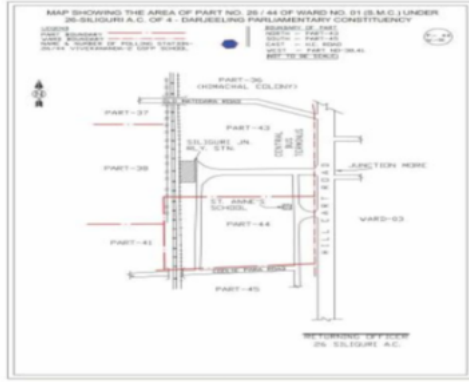

Nazri Naksha