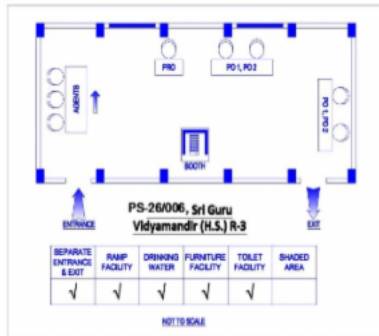

নির্বাচক নিবন্ধন আধিকারিকের স্বাক্ষর

Nazri Naksha

Google Map View

Polling Station Building Front View

Polling Station Front View

Cad View

Key MAP View

বিধানসভা নির্বাচনক্ষেত্রের নং, নাম : 26-শিলিগুড়ি  
ভাগ নং, নাম : 1-উত্তর মাল্লাগুড়ি (অংশ)