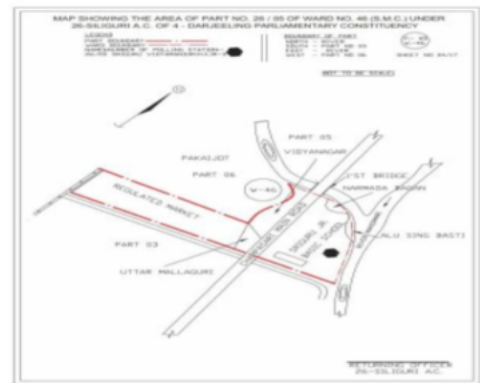

নির্বাচক নিবন্ধন আধিকারিকের স্বাক্ষর

Nazri Naksha

Google Map View

Polling Station Building Front View

Polling Station Front View

Cad View

Key MAP View

বিধানসভা নির্বাচনক্ষেত্রের নং, নাম : 26-শিলিগুড়ি  
ভাগ নং, নাম : 1-উত্তর মাল্লাগুড়ি (অংশ)