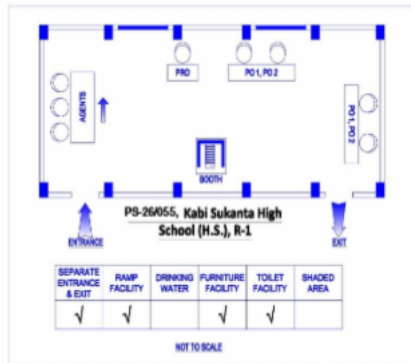

নির্বাচক নিবন্ধন আধিকারিকের স্বাক্ষর

Nazri Naksha

Google Map View

Polling Station Building Front View

Polling Station Front View

Cad View

Key MAP View

1 নাম : আভা তালুকদার স্বামীর নাম: বিমল বাড়ির নং : n0038 বয়স : 59 লিঙ্গ : মহিলা	GLQ2250579 ফটো উপলব্ধ	2 নাম : বিপ্লব তালুকদার মায়ের নাম: আভা তালুকদার বাড়ির নং : n0038 বয়স : 38 লিঙ্গ : পুরুষ	GLQ4736823 ফটো উপলব্ধ	3 নাম : দ্বিতী কুমারী পিতার নাম: অশোক বাড়ির নং : n0259 বয়স : 29 লিঙ্গ : মহিলা	XEQ2122463 ফটো উপলব্ধ
4 নাম : আলো তালুকদার পিতার নাম: বিমল তালুকদার বাড়ির নং : n0001 বয়স : 26 লিঙ্গ : পুরুষ	XEQ2304905 ফটো উপলব্ধ	Q 5 নাম : কিরন দেবী স্বামীর নাম: অশোক কুমার বাড়ির নং : বয়স : 58 লিঙ্গ : মহিলা	GLQ3864584 ফটো উপলব্ধ	6 নাম : ০০০০ ০০০০ পিতার নাম: দীনবন্ধু সিংহরায় বাড়ির নং : n0089 বয়স : 57 লিঙ্গ : পুরুষ	XEQ2411858 ফটো উপলব্ধ
7 নাম : পিয়ালী সিংহ পিতার নাম: মাখন সিংহ বাড়ির নং : n0089 বয়স : 31 লিঙ্গ : মহিলা	XEQ1882083 ফটো উপলব্ধ	8 নাম : রাজ কুমার সিংহ পিতার নাম: মাখন সিংহ বাড়ির নং : n0089 বয়স : 32 লিঙ্গ : পুরুষ	XEQ1595925 ফটো উপলব্ধ	9 নাম : জয়ন্ত কুমার সিংহ পিতার নাম: মাখন চন্দ্র সিংহ বাড়ির নং : n0089 বয়স : 36 লিঙ্গ : পুরুষ	XEQ0183830 ফটো উপলব্ধ
10 নাম : ইন্দ্রজিৎ চন্দ্র সিংহ পিতার নাম: দীনবন্ধু সিংহ বাড়ির নং : n0089 বয়স : 48 লিঙ্গ : পুরুষ	XEQ1996321 ফটো উপলব্ধ	11 নাম : ঝুলন অধিকারী পিতার নাম: যোগেশ অধিকারী বাড়ির নং : n0120 বয়স : 63 লিঙ্গ : পুরুষ	WB/04/025/0402255 ফটো উপলব্ধ	12 নাম : গুণ্ডকর অধিকারী পিতার নাম: হারাধন অধিকারী বাড়ির নং : n0041 বয়স : 30 লিঙ্গ : পুরুষ	XEQ1736826 ফটো উপলব্ধ
13 নাম : জ্যোতি অধিকারী (মিঞ্জ) স্বামীর নাম: প্রসেনজিৎ অধিকারী বাড়ির নং : n0120 বয়স : 33 লিঙ্গ : মহিলা	XEQ1882141 ফটো উপলব্ধ	14 নাম : পুষ্প অধিকারী স্বামীর নাম: ঝুলন অধিকারী বাড়ির নং : n0120 বয়স : 56 লিঙ্গ : মহিলা	WB/04/025/0402308 ফটো উপলব্ধ	15 নাম : আরতী অধিকারী স্বামীর নাম: শৈলেন অধিকারী বাড়ির নং : n0144 বয়স : 51 লিঙ্গ : মহিলা	XEQ0183962 ফটো উপলব্ধ
16 নাম : হারাধন অধিকারী পিতার নাম: লক্ষ্মণ চন্দ্র অধিকারী বাড়ির নং : n0041 বয়স : 66 লিঙ্গ : পুরুষ	WB/04/025/0402285 ফটো উপলব্ধ	17 নাম : কুসুম অধিকারী স্বামীর নাম: হারাধন অধিকারী বাড়ির নং : n0041 বয়স : 66 লিঙ্গ : মহিলা	WB/04/025/0402132 ফটো উপলব্ধ	18 নাম : চিরঞ্জিত অধিকারী পিতার নাম: ঝুলন অধিকারী বাড়ির নং : n0120 বয়স : 32 লিঙ্গ : পুরুষ	XEQ1595800 ফটো উপলব্ধ
19 নাম : প্রসেনজিৎ অধিকারী পিতার নাম: ঝুলন অধিকারী বাড়ির নং : n0120 বয়স : 31 লিঙ্গ : পুরুষ	XEQ1737022 ফটো উপলব্ধ	20 নাম : বিউটি অধিকারী স্বামীর নাম: চিরঞ্জিৎ অধিকারী বাড়ির নং : এন0120 বয়স : 28 লিঙ্গ : মহিলা	XEQ1987783 ফটো উপলব্ধ	21 নাম : প্রশান্ত অধিকারী পিতার নাম: শৈলেন অধিকারী বাড়ির নং : n0144 বয়স : 28 লিঙ্গ : পুরুষ	XEQ1996370 ফটো উপলব্ধ
22 নাম : মল্লিকা অধিকারী মায়ের নাম: আরতি অধিকারী বাড়ির নং : N0144 বয়স : 25 লিঙ্গ : মহিলা	XEQ2304830 ফটো উপলব্ধ	23 নাম : মধুমিতা আচার্য স্বামীর নাম: রাণা আচার্য বাড়ির নং : এন0122 বয়স : 30 লিঙ্গ : মহিলা	XEQ2486025 ফটো উপলব্ধ	24 নাম : গুণ্ডা আচার্য পিতার নাম: অধির আচার্য বাড়ির নং : n0122 বয়স : 40 লিঙ্গ : মহিলা	GLQ4736807 ফটো উপলব্ধ
25 নাম : রাজীব আচার্য পিতার নাম: অধির আচার্য বাড়ির নং : n0122 বয়স : 35 লিঙ্গ : পুরুষ	XEQ1040484 ফটো উপলব্ধ	26 নাম : রানা আচার্য পিতার নাম: অধির আচার্য বাড়ির নং : n0122 বয়স : 41 লিঙ্গ : পুরুষ	GLQ4736708 ফটো উপলব্ধ	27 নাম : বাণী আচার্য স্বামীর নাম: অধির আচার্য বাড়ির নং : n0122 বয়স : 56 লিঙ্গ : মহিলা	WB/04/025/0402111 ফটো উপলব্ধ
28 নাম : আনন্দ ওঁড়াও পিতার নাম: অগাষ্টিন ওঁড়াও বাড়ির নং : n0276 বয়স : 28 লিঙ্গ : পুরুষ	XEQ2122620 ফটো উপলব্ধ	29 নাম : অগাষ্টিন ওঁরাও পিতার নাম: ফিলিপ ওঁরাও বাড়ির নং : n0009 বয়স : 63 লিঙ্গ : পুরুষ	WB/04/025/0402035 ফটো উপলব্ধ	30 নাম : মার্গারেট ওঁরাও স্বামীর নাম: সঞ্জয় ওঁরাও বাড়ির নং : n0009 বয়স : 59 লিঙ্গ : মহিলা	WB/04/025/0402269 ফটো উপলব্ধ