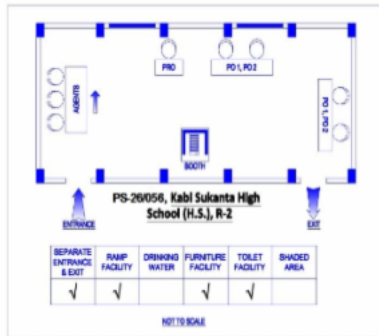

নির্বাচক নিবন্ধন আধিকারিকের স্বাক্ষর

Nazri Naksha

Google Map View

Polling Station Building Front View

Polling Station Front View

Cad View

Key MAP View

1 নাম : চামেলি দেবী স্বামীর নাম: তেজ রাহাদুর বাড়ির নং : বয়স : 55 লিঙ্গ : মহিলা	CHX2907053 ফটো উপলব্ধ	2 নাম : শিবানী অধিকারী স্বামীর নাম: গৌর অধিকারী বাড়ির নং : n0111 বয়স : 49 লিঙ্গ : মহিলা	GLQ4436564 ফটো উপলব্ধ	3 নাম : শুভদীপ অধিকারী পিতার নাম: গৌর অধিকারী বাড়ির নং : এন০১১১ বয়স : 26 লিঙ্গ : পুরুষ	XEQ2212678 ফটো উপলব্ধ
4 নাম : গৌর অধিকারী পিতার নাম: নগেন্দ্র অধিকারী বাড়ির নং : n0111 বয়স : 51 লিঙ্গ : পুরুষ	WB/04/025/0402323 ফটো উপলব্ধ	5 নাম : সৃজাতা রাই স্বামীর নাম: বাবলু কুমার মহতো বাড়ির নং : এন0111 বয়স : 44 লিঙ্গ : মহিলা	MHX2989549 ফটো উপলব্ধ	6 নাম : সুমিত্রা বোস(দেবনাথ) স্বামীর নাম: সুকান্ত বোস বাড়ির নং : n0138 বয়স : 31 লিঙ্গ : মহিলা	XEQ1996669 ফটো উপলব্ধ
7 নাম : শম্পা আচার্য্য স্বামীর নাম: বিশ্বজিত আচার্য্য বাড়ির নং : n0138 বয়স : 52 লিঙ্গ : মহিলা	XEQ0192989 ফটো উপলব্ধ	8 নাম : বিশ্বজিত আচার্য্য পিতার নাম: বিধান আচার্য্য বাড়ির নং : n0138 বয়স : 51 লিঙ্গ : পুরুষ	XEQ1155704 ফটো উপলব্ধ	9 নাম : সুকান্ত বোস পিতার নাম: সুভাষ চন্দ্র বোস বাড়ির নং : n0138 বয়স : 43 লিঙ্গ : পুরুষ	GLQ3865631 ফটো উপলব্ধ
10 নাম : প্রশান্ত বোস পিতার নাম: সুভাষ বোস বাড়ির নং : 160 বয়স : 42 লিঙ্গ : পুরুষ	GLQ4437729 ফটো উপলব্ধ	11 নাম : তনুকা আচার্য্য পিতার নাম: বিশ্বজিৎ আচার্য্য বাড়ির নং : পতি কলোনী বয়স : 26 লিঙ্গ : মহিলা	XEQ2637189 ফটো উপলব্ধ	12 নাম : মৃত্যুঞ্জয় আচার্য্য পিতার নাম: কুপাময় আচার্য্য বাড়ির নং : n0144 বয়স : 50 লিঙ্গ : পুরুষ	WB/04/025/0408003 ফটো উপলব্ধ
13 নাম : আয়ুশ আচার্য্য পিতার নাম: মৃত্যুঞ্জয় আচার্য্য বাড়ির নং : এন0193 বয়স : 22 লিঙ্গ : পুরুষ	XEQ2501013 ফটো উপলব্ধ	14 নাম : মধুশ্রী আচার্য্য স্বামীর নাম: মৃত্যুঞ্জয় আচার্য্য বাড়ির নং : n0144 বয়স : 46 লিঙ্গ : মহিলা	GLQ3865086 ফটো উপলব্ধ	15 নাম : বর্নালী কার্জি স্বামীর নাম: খেংকেন্দ্র নাথ কার্জি বাড়ির নং : 338 বয়স : 46 লিঙ্গ : মহিলা	GLQ4652376 ফটো উপলব্ধ
16 নাম : দেবশীষ কার্জি পিতার নাম: খেংকেন্দ্র কুমার কার্জি বাড়ির নং : 341 বয়স : 30 লিঙ্গ : পুরুষ	XEQ1882323 ফটো উপলব্ধ	17 নাম : খেংকেন্দ্র নাথ কার্জি পিতার নাম: হেমন্ত কুমার কার্জি বাড়ির নং : 341 বয়স : 62 লিঙ্গ : পুরুষ	GLQ4652384 ফটো উপলব্ধ	18 নাম : রেখা গুপ্ত স্বামীর নাম: শঙ্কর গুপ্ত বাড়ির নং : n0055 বয়স : 54 লিঙ্গ : মহিলা	WB/04/025/0405012 ফটো উপলব্ধ
19 নাম : সমাপ্তি গুপ্ত স্বামীর নাম: দীপঙ্কর গুপ্ত বাড়ির নং : n0055 বয়স : 45 লিঙ্গ : মহিলা	GLQ3864733 ফটো উপলব্ধ	20 নাম : সৌরভ গুপ্ত পিতার নাম: শংকর গুপ্ত বাড়ির নং : n0055 বয়স : 31 লিঙ্গ : পুরুষ	XEQ1596238 ফটো উপলব্ধ	21 নাম : সৌভিক গুপ্ত পিতার নাম: শঙ্কর গুপ্ত বাড়ির নং : n0055 বয়স : 25 লিঙ্গ : পুরুষ	XEQ2212769 ফটো উপলব্ধ
22 নাম : রিনা গুপ্তা সাহ স্বামীর নাম: অজিত কুমার গুপ্তা বাড়ির নং : n0103 বয়স : 36 লিঙ্গ : মহিলা	NGW1321769 ফটো উপলব্ধ	23 নাম : সরস্বতী গুপ্তা পিতার নাম: লক্ষ্মী গুপ্তা বাড়ির নং : এন0001 বয়স : 22 লিঙ্গ : মহিলা	XEQ2482008 ফটো উপলব্ধ	24 নাম : সরোজ গুপ্তা পিতার নাম: লক্ষ্মী গুপ্তা বাড়ির নং : এন0001 বয়স : 22 লিঙ্গ : মহিলা	XEQ2482016 ফটো উপলব্ধ
25 নাম : সুশীল প্রসাদ গুপ্তা পিতার নাম: লক্ষী প্রসাদ গুপ্তা বাড়ির নং : n0103 বয়স : 46 লিঙ্গ : পুরুষ	GLQ2134179 ফটো উপলব্ধ	26 নাম : ওমপ্রকাশ গুপ্তা পিতার নাম: রামজনম গুপ্তা বাড়ির নং : n0104 বয়স : 58 লিঙ্গ : পুরুষ	WB/04/025/0405021 ফটো উপলব্ধ	27 নাম : রাজীব গুপ্তা পিতার নাম: রামজনম গুপ্তা বাড়ির নং : n0104 বয়স : 40 লিঙ্গ : পুরুষ	GLQ4437638 ফটো উপলব্ধ
28 নাম : আনন্দকুমার গুপ্তা পিতার নাম: দুর্ধান্তপ্রসাদ গুপ্তা বাড়ির নং : n0108 বয়স : 52 লিঙ্গ : পুরুষ	XEQ2662716 ফটো উপলব্ধ	29 নাম : কৃষ্ণা গুপ্তা পিতার নাম: সত্যনারায়ন গুপ্তা বাড়ির নং : n0098 বয়স : 45 লিঙ্গ : পুরুষ	GLQ2277184 ফটো উপলব্ধ	30 নাম : অজিত কুমার গুপ্তা পিতার নাম: লক্ষী প্রসাদ গুপ্তা বাড়ির নং : n0103 বয়স : 43 লিঙ্গ : পুরুষ	GLQ2275048 ফটো উপলব্ধ