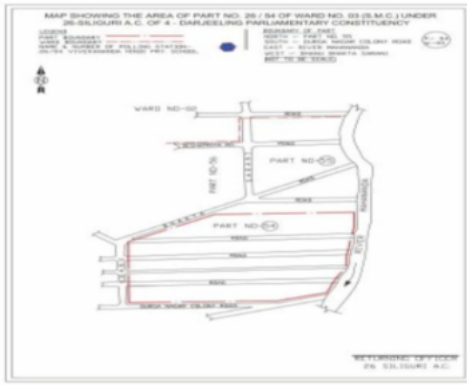

Nazri Naksha