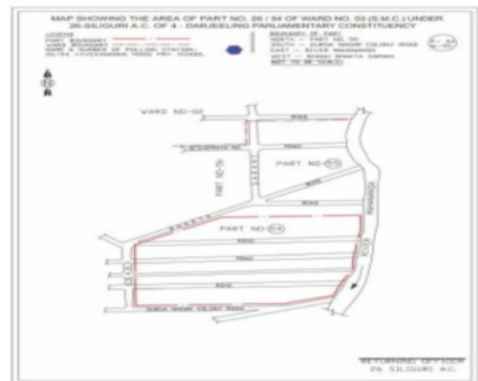

Key MAP View