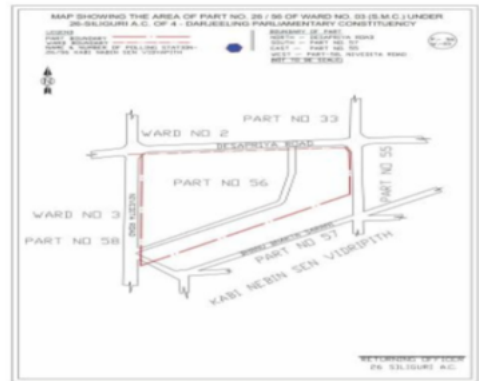

নির্বাচক নিবন্ধন আধিকারিকের স্বাক্ষর

Nazri Naksha

Google Map View

Polling Station Building Front View

Polling Station Front View

Cad View

Key MAP View

বিধানসভা নির্বাচনক্ষেত্রের নং, নাম : 26-শিলিগুড়ি
ভাগ নং, নাম : 1-নিবেদিতা রোড