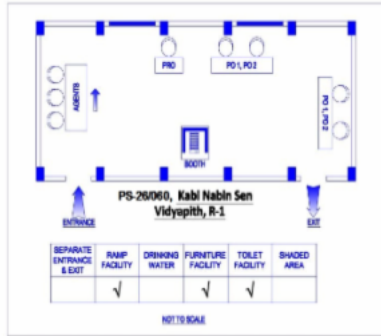

নির্বাচক নিবন্ধন আধিকারিকের স্বাক্ষর

Nazri Naksha

Google Map View

Polling Station Building Front View

Polling Station Front View

Cad View

Key MAP View

বিধানসভা নির্বাচনক্ষেত্রের নং, নাম : 26-শিলিগুড়ি
ভাগ নং, নাম : 1-নিবেদিতা রোড