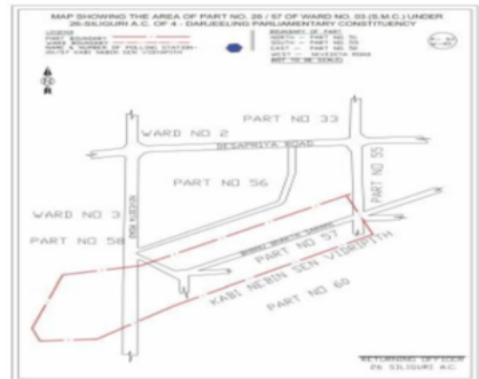

নির্বাচক নিবন্ধন আধিকারিকের স্বাক্ষর

Nazri Naksha

Google Map View

Polling Station Building Front View

Polling Station Front View

Cad View

Key MAP View

1 নাম : মহম্মদ ফুল পিতার নাম: আলী বাড়ির নং : n0113 বয়স : 81 লিঙ্গ : পুরুষ ফটো উপলব্ধ	WB/04/025/0468409	2 নাম : নিক্কি পারভীন পিতার নাম: মহঃ রাজু বাড়ির নং : গুরুং বস্তী বয়স : 34 লিঙ্গ : মহিলা ফটো উপলব্ধ	XEQ1738756	3 নাম : জহরা খাতুন পিতার নাম: মহঃ ফুল বাড়ির নং : n0113 বয়স : 39 লিঙ্গ : মহিলা ফটো উপলব্ধ	GLQ4744736
4 নাম : জেসমিন খাতুন মায়ের নাম: জেতুন বেগম বাড়ির নং : এন0001 বয়স : 23 লিঙ্গ : মহিলা ফটো উপলব্ধ	XEQ2546034	5 নাম : আমীনা খাতুন স্বামীর নাম: জালালউদ্দিন বাড়ির নং : n0121 বয়স : 71 লিঙ্গ : মহিলা ফটো উপলব্ধ	WB/04/025/0468405	6 নাম : আঞ্জুমানারা বেগম স্বামীর নাম: আবদুল করিম বাড়ির নং : 6194 বয়স : 78 লিঙ্গ : মহিলা ফটো উপলব্ধ	GLQ4460879
7 নাম : ফিরোজা খাতুন স্বামীর নাম: মহঃ ফুল বাড়ির নং : n0116 বয়স : 76 লিঙ্গ : মহিলা ফটো উপলব্ধ	WB/04/025/0468410	8 নাম : মহম্মদ মুস্তাক আহামদ পিতার নাম: জালালউদ্দিন বাড়ির নং : n0121 বয়স : 53 লিঙ্গ : পুরুষ ফটো উপলব্ধ	XEQ2584472	9 নাম : সাকিলা বেগম স্বামীর নাম: মহঃ মোজাফফর বাড়ির নং : n0108 বয়স : 57 লিঙ্গ : মহিলা ফটো উপলব্ধ	GLQ0808121
10 নাম : মহঃ জাভেদ পিতার নাম: মহঃ নিসার বাড়ির নং : n0111 বয়স : 35 লিঙ্গ : পুরুষ ফটো উপলব্ধ	XEQ1208859	11 নাম : রজনী বেগম মায়ের নাম: নজির বিবি বাড়ির নং : 0242 বয়স : 43 লিঙ্গ : মহিলা ফটো উপলব্ধ	GLQ4744918	12 নাম : জাহানারা পিতার নাম: নূর মহম্মদ বাড়ির নং : n0089 বয়স : 45 লিঙ্গ : মহিলা ফটো উপলব্ধ	GLQ2429124
13 নাম : মহঃ সোরা পিতার নাম: মহঃ নিসার বাড়ির নং : n0111 বয়স : 43 লিঙ্গ : পুরুষ ফটো উপলব্ধ	GLQ4460911	14 নাম : পিক্কি খাতুন পিতার নাম: মহঃ নিসার বাড়ির নং : n0111 বয়স : 33 লিঙ্গ : মহিলা ফটো উপলব্ধ	XEQ1598341	15 নাম : নাজিমা বেগম স্বামীর নাম: মহঃ নসরুদ্দিন বাড়ির নং : n0113 বয়স : 51 লিঙ্গ : মহিলা ফটো উপলব্ধ	GLQ4460887
16 নাম : আখতারী খাতুন স্বামীর নাম: ছোটে বাড়ির নং : n0123 বয়স : 56 লিঙ্গ : মহিলা ফটো উপলব্ধ	WB/04/025/0469056	17 নাম : আবদুল রহমান মায়ের নাম: কোরাইসা বিবি বাড়ির নং : এন0001 বয়স : 36 লিঙ্গ : পুরুষ ফটো উপলব্ধ	XEQ2418325	18 নাম : মহঃ সেরু পিতার নাম: মহঃ নিসার বাড়ির নং : n0111 বয়স : 46 লিঙ্গ : পুরুষ ফটো উপলব্ধ	GLQ2431146
19 নাম : মহঃ হারুন রসিদ পিতার নাম: খতিউল রহমান বাড়ির নং : 0242 বয়স : 49 লিঙ্গ : পুরুষ ফটো উপলব্ধ	WB/04/025/0453175	20 নাম : জাবেদ আখতার মায়ের নাম: আফজুলিসা বাড়ির নং : n0089 বয়স : 35 লিঙ্গ : পুরুষ ফটো উপলব্ধ	XEQ1208966	21 নাম : মহম্মদ মসরুর পিতার নাম: মহঃ নূর বাড়ির নং : n0089 বয়স : 54 লিঙ্গ : পুরুষ ফটো উপলব্ধ	WB/04/025/0468392
22 নাম : মোহম্মদ নইমুদ্দিন পিতার নাম: ফুল মোহম্মদ বাড়ির নং : n0116 বয়স : 50 লিঙ্গ : পুরুষ ফটো উপলব্ধ	GLQ2402584	23 নাম : রাবিয়া খাতুন পিতার নাম: এনঃ এমঃ মুস্তাক আহামদ বাড়ির নং : n0121 বয়স : 26 লিঙ্গ : মহিলা ফটো উপলব্ধ	XEQ2306504	24 নাম : ইরফান আলি পিতার নাম: মহঃ মুস্তাক আহমেদ বাড়ির নং : নীল বয়স : 21 লিঙ্গ : পুরুষ ফটো উপলব্ধ	XEQ2580926
25 নাম : বসির আক্রম পিতার নাম: মহঃ খণ্ডু বাড়ির নং : n0209 বয়স : 30 লিঙ্গ : পুরুষ ফটো উপলব্ধ	XEQ1884063	26 নাম : শামসুন নিশা স্বামীর নাম: মহঃ মসরুর আহমেদ বাড়ির নং : n0089 বয়স : 43 লিঙ্গ : মহিলা ফটো উপলব্ধ	XEQ1157452	27 নাম : হুসনা বানু মায়ের নাম: লায়লা বিবি বাড়ির নং : n0092 বয়স : 39 লিঙ্গ : মহিলা ফটো উপলব্ধ	GLQ3912508
28 নাম : নফিসা খাতুন পিতার নাম: মোহম্মদ হারুণ রশিদ বাড়ির নং : এন0001 বয়স : 23 লিঙ্গ : মহিলা ফটো উপলব্ধ	XEQ2437309	29 নাম : মোহম্মদ কলাম অন্যান্য: মোহম্মদ মুস্তাক আহমেদ বাড়ির নং : এন0121 বয়স : 65 লিঙ্গ : পুরুষ ফটো উপলব্ধ	XEQ2501377	30 নাম : মহঃ নাসীম ভাণ্ডার পিতার নাম: মহঃ জালালউদ্দিন বাড়ির নং : n0121 বয়স : 41 লিঙ্গ : পুরুষ ফটো উপলব্ধ	GLQ3910031