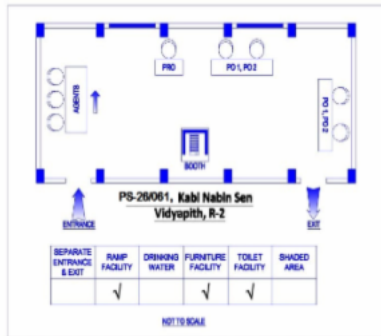

নির্বাচক নিবন্ধন আধিকারিকের স্বাক্ষর

Nazri Naksha

Google Map View

Polling Station Building Front View

Polling Station Front View

Cad View

Key MAP View

1 নাম : মহম্মদ ফুল পিতার নাম: আলী বাড়ির নং : n0113 বয়স : 81 লিঙ্গ : পুরুষ ফটো উপলব্ধ	WB/04/025/0468409	2 নাম : নিক্কি পারভীন পিতার নাম: মহঃ রাজু বাড়ির নং : গুরুং বস্তী বয়স : 34 লিঙ্গ : মহিলা ফটো উপলব্ধ	XEQ1738756	3 নাম : জহরা খাতুন পিতার নাম: মহঃ ফুল বাড়ির নং : n0113 বয়স : 39 লিঙ্গ : মহিলা ফটো উপলব্ধ	GLQ4744736
4 নাম : জেসমিন খাতুন মায়ের নাম: জেতুন বেগম বাড়ির নং : এন0001 বয়স : 23 লিঙ্গ : মহিলা ফটো উপলব্ধ	XEQ2546034	5 নাম : আমীনা খাতুন স্বামীর নাম: জালালউদ্দিন বাড়ির নং : n0121 বয়স : 71 লিঙ্গ : মহিলা ফটো উপলব্ধ	WB/04/025/0468405	6 নাম : আঞ্জুমানারা বেগম স্বামীর নাম: আবদুল করিম বাড়ির নং : 6194 বয়স : 78 লিঙ্গ : মহিলা ফটো উপলব্ধ	GLQ4460879
7 নাম : ফিরোজা খাতুন স্বামীর নাম: মহঃ ফুল বাড়ির নং : n0116 বয়স : 76 লিঙ্গ : মহিলা ফটো উপলব্ধ	WB/04/025/0468410	8 নাম : মহম্মদ মুস্তাক আহামদ পিতার নাম: জালালউদ্দিন বাড়ির নং : n0121 বয়স : 53 লিঙ্গ : পুরুষ ফটো উপলব্ধ	XEQ2584472	9 নাম : সাকিলা বেগম স্বামীর নাম: মহঃ মোজাফফর বাড়ির নং : n0108 বয়স : 57 লিঙ্গ : মহিলা ফটো উপলব্ধ	GLQ0808121
10 নাম : মহঃ জাভেদ পিতার নাম: মহঃ নিসার বাড়ির নং : n0111 বয়স : 35 লিঙ্গ : পুরুষ ফটো উপলব্ধ	XEQ1208859	11 নাম : রজনী বেগম মায়ের নাম: নজির বিবি বাড়ির নং : 0242 বয়স : 43 লিঙ্গ : মহিলা ফটো উপলব্ধ	GLQ4744918	12 নাম : জাহানারা পিতার নাম: নূর মহম্মদ বাড়ির নং : n0089 বয়স : 45 লিঙ্গ : মহিলা ফটো উপলব্ধ	GLQ2429124
13 নাম : মহঃ সোরা পিতার নাম: মহঃ নিসার বাড়ির নং : n0111 বয়স : 43 লিঙ্গ : পুরুষ ফটো উপলব্ধ	GLQ4460911	14 নাম : পিক্কি খাতুন পিতার নাম: মহঃ নিসার বাড়ির নং : n0111 বয়স : 33 লিঙ্গ : মহিলা ফটো উপলব্ধ	XEQ1598341	15 নাম : নাজিমা বেগম স্বামীর নাম: মহঃ নসরুদ্দিন বাড়ির নং : n0113 বয়স : 51 লিঙ্গ : মহিলা ফটো উপলব্ধ	GLQ4460887
16 নাম : আখতারী খাতুন স্বামীর নাম: ছোটে বাড়ির নং : n0123 বয়স : 56 লিঙ্গ : মহিলা ফটো উপলব্ধ	WB/04/025/0469056	17 নাম : আবদুল রহমান মায়ের নাম: কোরাইসা বিবি বাড়ির নং : এন0001 বয়স : 36 লিঙ্গ : পুরুষ ফটো উপলব্ধ	XEQ2418325	18 নাম : মহঃ সেরু পিতার নাম: মহঃ নিসার বাড়ির নং : n0111 বয়স : 46 লিঙ্গ : পুরুষ ফটো উপলব্ধ	GLQ2431146
19 নাম : মহঃ হারুন রসিদ পিতার নাম: খতিউল রহমান বাড়ির নং : 0242 বয়স : 49 লিঙ্গ : পুরুষ ফটো উপলব্ধ	WB/04/025/0453175	20 নাম : জাবেদ আখতার মায়ের নাম: আফজুলিসা বাড়ির নং : n0089 বয়স : 35 লিঙ্গ : পুরুষ ফটো উপলব্ধ	XEQ1208966	21 নাম : মহম্মদ মসরুর পিতার নাম: মহঃ নূর বাড়ির নং : n0089 বয়স : 54 লিঙ্গ : পুরুষ ফটো উপলব্ধ	WB/04/025/0468392
22 নাম : মোহম্মদ নইমুদ্দিন পিতার নাম: ফুল মোহম্মদ বাড়ির নং : n0116 বয়স : 50 লিঙ্গ : পুরুষ ফটো উপলব্ধ	GLQ2402584	23 নাম : রাবিয়া খাতুন পিতার নাম: এনঃ এমঃ মুস্তাক আহামদ বাড়ির নং : n0121 বয়স : 26 লিঙ্গ : মহিলা ফটো উপলব্ধ	XEQ2306504	24 নাম : ইরফান আলি পিতার নাম: মহঃ মুস্তাক আহমেদ বাড়ির নং : নীল বয়স : 21 লিঙ্গ : পুরুষ ফটো উপলব্ধ	XEQ2580926
25 নাম : বসির আক্রম পিতার নাম: মহঃ খণ্ডু বাড়ির নং : n0209 বয়স : 30 লিঙ্গ : পুরুষ ফটো উপলব্ধ	XEQ1884063	26 নাম : শামসুন নিশা স্বামীর নাম: মহঃ মসরুর আহমেদ বাড়ির নং : n0089 বয়স : 43 লিঙ্গ : মহিলা ফটো উপলব্ধ	XEQ1157452	27 নাম : হুসনা বানু মায়ের নাম: লায়লা বিবি বাড়ির নং : n0092 বয়স : 39 লিঙ্গ : মহিলা ফটো উপলব্ধ	GLQ3912508
28 নাম : নফিসা খাতুন পিতার নাম: মোহম্মদ হারুণ রশিদ বাড়ির নং : এন0001 বয়স : 23 লিঙ্গ : মহিলা ফটো উপলব্ধ	XEQ2437309	29 নাম : মোহম্মদ কলাম অন্যান্য: মোহম্মদ মুস্তাক আহমেদ বাড়ির নং : এন0121 বয়স : 65 লিঙ্গ : পুরুষ ফটো উপলব্ধ	XEQ2501377	30 নাম : মহঃ নাসীম ভাণ্ডার পিতার নাম: মহঃ জালালউদ্দিন বাড়ির নং : n0121 বয়স : 41 লিঙ্গ : পুরুষ ফটো উপলব্ধ	GLQ3910031