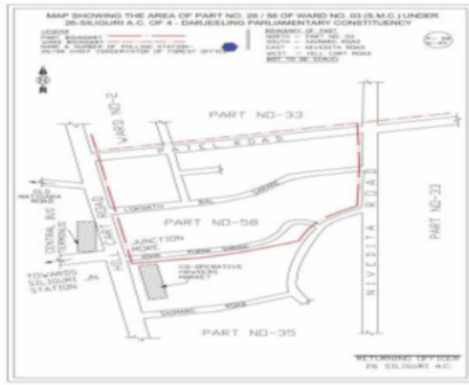

Nazri Naksha