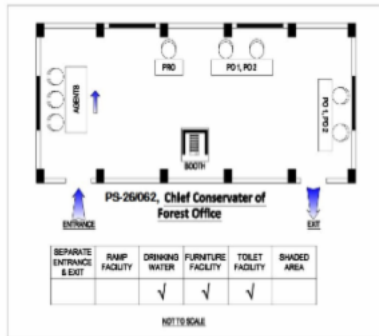

নির্বাচক নিবন্ধন আধিকারিকের স্বাক্ষর

Nazri Naksha

Google Map View

Polling Station Building Front View

Polling Station Front View

Cad View

Key MAP View

1	XEQ2306868	নাম : সুইটি আগরওয়াল স্বামীর নাম: প্রবীন আগরওয়াল বাড়ির নং : N0185 বয়স : 40 লিঙ্গ : মহিলা	ফটো উপলব্ধ	2	WB/04/025/0459018	নাম : রেনু আগরওয়াল স্বামীর নাম: নরেশকুমার আগরওয়াল বাড়ির নং : n0035 বয়স : 57 লিঙ্গ : মহিলা	ফটো উপলব্ধ	3	XEQ1598549	নাম : অভিক আগরওয়াল পিতার নাম: নরেশ কুমার আগরওয়াল বাড়ির নং : n0035 বয়স : 34 লিঙ্গ : পুরুষ	ফটো উপলব্ধ
4	XEQ2123990	নাম : আমন আগরওয়াল পিতার নাম: নরেশ কুমার আগরওয়াল বাড়ির নং : n0035 বয়স : 29 লিঙ্গ : পুরুষ	ফটো উপলব্ধ	5	XEQ2571354	নাম : বর্চিত আগরওয়াল পিতার নাম: নবীন আগরওয়াল বাড়ির নং : বীর জওয়ান চৌক বয়স : 22 লিঙ্গ : পুরুষ	ফটো উপলব্ধ	6	WB/04/025/0459014	নাম : নরেশকুমার আগরওয়াল পিতার নাম: মতীলাল আগরওয়াল বাড়ির নং : n0035 বয়স : 63 লিঙ্গ : পুরুষ	ফটো উপলব্ধ
7	XEQ2631000	নাম : মনোজ আগরওয়াল পিতার নাম: মতীলাল আগরওয়াল বাড়ির নং : এস/ও মতীলাল আগরওয়াল বয়স : 55 লিঙ্গ : পুরুষ	ফটো উপলব্ধ	8	XEQ2205599	নাম : অর্চিত আগরওয়াল পিতার নাম: মনোজ আগরওয়াল বাড়ির নং : এস/ও মনোজ আগরওয়াল, ওয়ার্ড-43 বয়স : 28 লিঙ্গ : পুরুষ	ফটো উপলব্ধ	9	XEQ2306876	নাম : প্রবীন আগরওয়াল পিতার নাম: প্রেম চাঁদ আগরওয়াল বাড়ির নং : N0185 বয়স : 45 লিঙ্গ : পুরুষ	ফটো উপলব্ধ
10	XEQ2528271	নাম : আর্ষ গুপ্তা পিতার নাম: বিজয় কুমার গুপ্তা বাড়ির নং : এন0001 বয়স : 23 লিঙ্গ : পুরুষ	ফটো উপলব্ধ	11	XEQ2306918	নাম : দিশা গুপ্তা পিতার নাম: বিজয় কুমার গুপ্তা বাড়ির নং : N0073 বয়স : 30 লিঙ্গ : মহিলা	ফটো উপলব্ধ	12	XEQ2306926	নাম : পুনম ইন্দ্রানী গুপ্তা স্বামীর নাম: অশোক ক্র গুপ্তা বাড়ির নং : N0073 বয়স : 45 লিঙ্গ : মহিলা	ফটো উপলব্ধ
13	XEQ2306892	নাম : প্রজ্ঞা গুপ্তা পিতার নাম: মুন্না কুমার গুপ্তা বাড়ির নং : N0073 বয়স : 26 লিঙ্গ : মহিলা	ফটো উপলব্ধ	14	KSW0231928	নাম : অজয় গুপ্তা পিতার নাম: মণি প্রসাদ গুপ্তা বাড়ির নং : এন0001 বয়স : 47 লিঙ্গ : পুরুষ	ফটো উপলব্ধ	15	XEQ2387447	নাম : শ্রেয়া গুপ্তা পিতার নাম: শশী কান্তি গুপ্তা বাড়ির নং : এন0187 বয়স : 24 লিঙ্গ : মহিলা	ফটো উপলব্ধ
16	XEQ2205615	নাম : দীবশ গুপ্তা পিতার নাম: বিজয় গুপ্তা বাড়ির নং : n0358 বয়স : 27 লিঙ্গ : পুরুষ	ফটো উপলব্ধ	17	XEQ2545770	নাম : বিবেক গুপ্তা পিতার নাম: অজয় গুপ্তা বাড়ির নং : বেসিডে আভানি চক্র ক্লাব বয়স : 21 লিঙ্গ : পুরুষ	ফটো উপলব্ধ	18	XEQ1998681	নাম : নেহা গুপ্তা স্বামীর নাম: অজয় গুপ্তা বাড়ির নং : n0316 বয়স : 47 লিঙ্গ : মহিলা	ফটো উপলব্ধ
19	XEQ2306819	নাম : রাশি গোয়েঙ্কা পিতার নাম: বিকাশ কুমার গোয়েঙ্কা বাড়ির নং : N0002 বয়স : 25 লিঙ্গ : মহিলা	ফটো উপলব্ধ	20	WB/04/025/0459782	নাম : ললিতকুমার গোয়েঙ্কা পিতার নাম: হনুমান প্রসাদ গোয়েঙ্কা বাড়ির নং : n0002 বয়স : 50 লিঙ্গ : পুরুষ	ফটো উপলব্ধ	21	JRG3714276	নাম : প্রিয়ঙ্কা গোয়েঙ্কা স্বামীর নাম: মনোজ কুমার গোয়েঙ্কা বাড়ির নং : n0002 বয়স : 40 লিঙ্গ : মহিলা	ফটো উপলব্ধ
22	XEQ2124063	নাম : পায়েল গোয়েঙ্কা স্বামীর নাম: রাকেশ গোয়েঙ্কা বাড়ির নং : n0331 বয়স : 37 লিঙ্গ : মহিলা	ফটো উপলব্ধ	23	XEQ1998707	নাম : রানি গোয়েঙ্কা স্বামীর নাম: বিকাশ কুমার গোয়েঙ্কা বাড়ির নং : n0002 বয়স : 51 লিঙ্গ : মহিলা	ফটো উপলব্ধ	24	GLQ3299393	নাম : মনোজ কুমার গোয়েঙ্কা পিতার নাম: হনুমান প্রসাদ গোয়েঙ্কা বাড়ির নং : n0002 বয়স : 44 লিঙ্গ : পুরুষ	ফটো উপলব্ধ
25	WB/04/025/0459026	নাম : বিকাশ গোয়েঙ্কা পিতার নাম: হনুমানপ্রসাদ গোয়েঙ্কা বাড়ির নং : n0002 বয়স : 49 লিঙ্গ : পুরুষ	ফটো উপলব্ধ	26	GLQ3299369	নাম : রাকেশ গোয়েঙ্কা পিতার নাম: পবন কুমার গোয়েঙ্কা বাড়ির নং : n0009 বয়স : 42 লিঙ্গ : পুরুষ	ফটো উপলব্ধ	27	XEQ2418374	নাম : কাশিশ গোয়েঙ্কা পিতার নাম: ললিত কুমার গোয়েঙ্কা বাড়ির নং : 26/64 বয়স : 23 লিঙ্গ : মহিলা	ফটো উপলব্ধ
28	WB/04/025/0459022	নাম : হনুমানপ্রসাদ গোয়েঙ্কা পিতার নাম: বানোয়ারীলাল গোয়েঙ্কা বাড়ির নং : n0002 বয়স : 71 লিঙ্গ : পুরুষ	ফটো উপলব্ধ	29	GLQ3903838	নাম : অনিতা দেবী গোয়েঙ্কা স্বামীর নাম: ললিত কুমার গোয়েঙ্কা বাড়ির নং : n0002 বয়স : 45 লিঙ্গ : মহিলা	ফটো উপলব্ধ	30	GLQ3301306	নাম : বিজয় কুমার গোয়েঙ্কা পিতার নাম: বানওয়ারীলাল গোয়েঙ্কা বাড়ির নং : n0039 বয়স : 55 লিঙ্গ : পুরুষ	ফটো উপলব্ধ