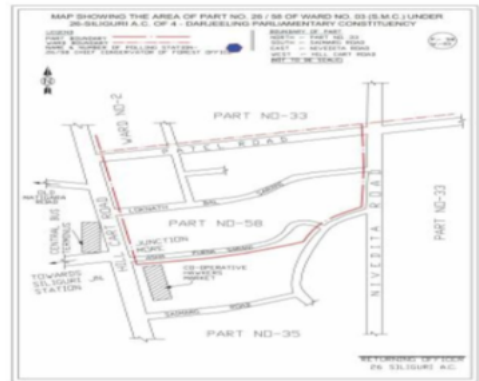

নির্বাচক নিবন্ধন আধিকারিকের স্বাক্ষর

Nazri Naksha

Google Map View

Polling Station Building Front View

Polling Station Front View

Cad View

Key MAP View

1	XEQ2306868	নাম : সুইটি আগরওয়াল স্বামীর নাম: প্রবীন আগরওয়াল বাড়ির নং : N0185 বয়স : 40 লিঙ্গ : মহিলা	ফটো উপলব্ধ	2	WB/04/025/0459018	নাম : রেনু আগরওয়াল স্বামীর নাম: নরেশকুমার আগরওয়াল বাড়ির নং : n0035 বয়স : 57 লিঙ্গ : মহিলা	ফটো উপলব্ধ	3	XEQ1598549	নাম : অভিক আগরওয়াল পিতার নাম: নরেশ কুমার আগরওয়াল বাড়ির নং : n0035 বয়স : 34 লিঙ্গ : পুরুষ	ফটো উপলব্ধ
4	XEQ2123990	নাম : আমন আগরওয়াল পিতার নাম: নরেশ কুমার আগরওয়াল বাড়ির নং : n0035 বয়স : 29 লিঙ্গ : পুরুষ	ফটো উপলব্ধ	5	XEQ2571354	নাম : বর্চিত আগরওয়াল পিতার নাম: নবীন আগরওয়াল বাড়ির নং : বীর জওয়ান চৌক বয়স : 22 লিঙ্গ : পুরুষ	ফটো উপলব্ধ	6	WB/04/025/0459014	নাম : নরেশকুমার আগরওয়াল পিতার নাম: মতীলাল আগরওয়াল বাড়ির নং : n0035 বয়স : 63 লিঙ্গ : পুরুষ	ফটো উপলব্ধ
7	XEQ2631000	নাম : মনোজ আগরওয়াল পিতার নাম: মতীলাল আগরওয়াল বাড়ির নং : এস/ও মতীলাল আগরওয়াল বয়স : 55 লিঙ্গ : পুরুষ	ফটো উপলব্ধ	8	XEQ2205599	নাম : অর্চিত আগরওয়াল পিতার নাম: মনোজ আগরওয়াল বাড়ির নং : এস/ও মনোজ আগরওয়াল, ওয়ার্ড-43 বয়স : 28 লিঙ্গ : পুরুষ	ফটো উপলব্ধ	9	XEQ2306876	নাম : প্রবীন আগরওয়াল পিতার নাম: প্রেম চাঁদ আগরওয়াল বাড়ির নং : N0185 বয়স : 45 লিঙ্গ : পুরুষ	ফটো উপলব্ধ
10	XEQ2528271	নাম : আর্ষ গুপ্তা পিতার নাম: বিজয় কুমার গুপ্তা বাড়ির নং : এন0001 বয়স : 23 লিঙ্গ : পুরুষ	ফটো উপলব্ধ	11	XEQ2306918	নাম : দিশা গুপ্তা পিতার নাম: বিজয় কুমার গুপ্তা বাড়ির নং : N0073 বয়স : 30 লিঙ্গ : মহিলা	ফটো উপলব্ধ	12	XEQ2306926	নাম : পুনম ইন্দ্রানী গুপ্তা স্বামীর নাম: অশোক ক্র গুপ্তা বাড়ির নং : N0073 বয়স : 45 লিঙ্গ : মহিলা	ফটো উপলব্ধ
13	XEQ2306892	নাম : প্রজ্ঞা গুপ্তা পিতার নাম: মুন্না কুমার গুপ্তা বাড়ির নং : N0073 বয়স : 26 লিঙ্গ : মহিলা	ফটো উপলব্ধ	14	KSW0231928	নাম : অজয় গুপ্তা পিতার নাম: মণি প্রসাদ গুপ্তা বাড়ির নং : এন0001 বয়স : 47 লিঙ্গ : পুরুষ	ফটো উপলব্ধ	15	XEQ2387447	নাম : শ্রেয়া গুপ্তা পিতার নাম: শশী কান্তি গুপ্তা বাড়ির নং : এন0187 বয়স : 24 লিঙ্গ : মহিলা	ফটো উপলব্ধ
16	XEQ2205615	নাম : দীবশ গুপ্তা পিতার নাম: বিজয় গুপ্তা বাড়ির নং : n0358 বয়স : 27 লিঙ্গ : পুরুষ	ফটো উপলব্ধ	17	XEQ2545770	নাম : বিবেক গুপ্তা পিতার নাম: অজয় গুপ্তা বাড়ির নং : বেসিডে আভানি চক্র ক্লাব বয়স : 21 লিঙ্গ : পুরুষ	ফটো উপলব্ধ	18	XEQ1998681	নাম : নেহা গুপ্তা স্বামীর নাম: অজয় গুপ্তা বাড়ির নং : n0316 বয়স : 47 লিঙ্গ : মহিলা	ফটো উপলব্ধ
19	XEQ2306819	নাম : রাশি গোয়েঙ্কা পিতার নাম: বিকাশ কুমার গোয়েঙ্কা বাড়ির নং : N0002 বয়স : 25 লিঙ্গ : মহিলা	ফটো উপলব্ধ	20	WB/04/025/0459782	নাম : ললিতকুমার গোয়েঙ্কা পিতার নাম: হনুমান প্রসাদ গোয়েঙ্কা বাড়ির নং : n0002 বয়স : 50 লিঙ্গ : পুরুষ	ফটো উপলব্ধ	21	JRG3714276	নাম : প্রিয়ঙ্কা গোয়েঙ্কা স্বামীর নাম: মনোজ কুমার গোয়েঙ্কা বাড়ির নং : n0002 বয়স : 40 লিঙ্গ : মহিলা	ফটো উপলব্ধ
22	XEQ2124063	নাম : পায়েল গোয়েঙ্কা স্বামীর নাম: রাকেশ গোয়েঙ্কা বাড়ির নং : n0331 বয়স : 37 লিঙ্গ : মহিলা	ফটো উপলব্ধ	23	XEQ1998707	নাম : রানি গোয়েঙ্কা স্বামীর নাম: বিকাশ কুমার গোয়েঙ্কা বাড়ির নং : n0002 বয়স : 51 লিঙ্গ : মহিলা	ফটো উপলব্ধ	24	GLQ3299393	নাম : মনোজ কুমার গোয়েঙ্কা পিতার নাম: হনুমান প্রসাদ গোয়েঙ্কা বাড়ির নং : n0002 বয়স : 44 লিঙ্গ : পুরুষ	ফটো উপলব্ধ
25	WB/04/025/0459026	নাম : বিকাশ গোয়েঙ্কা পিতার নাম: হনুমানপ্রসাদ গোয়েঙ্কা বাড়ির নং : n0002 বয়স : 49 লিঙ্গ : পুরুষ	ফটো উপলব্ধ	26	GLQ3299369	নাম : রাকেশ গোয়েঙ্কা পিতার নাম: পবন কুমার গোয়েঙ্কা বাড়ির নং : n0009 বয়স : 42 লিঙ্গ : পুরুষ	ফটো উপলব্ধ	27	XEQ2418374	নাম : কাশিশ গোয়েঙ্কা পিতার নাম: ললিত কুমার গোয়েঙ্কা বাড়ির নং : 26/64 বয়স : 23 লিঙ্গ : মহিলা	ফটো উপলব্ধ
28	WB/04/025/0459022	নাম : হনুমানপ্রসাদ গোয়েঙ্কা পিতার নাম: বানোয়ারীলাল গোয়েঙ্কা বাড়ির নং : n0002 বয়স : 71 লিঙ্গ : পুরুষ	ফটো উপলব্ধ	29	GLQ3903838	নাম : অনিতা দেবী গোয়েঙ্কা স্বামীর নাম: ললিত কুমার গোয়েঙ্কা বাড়ির নং : n0002 বয়স : 45 লিঙ্গ : মহিলা	ফটো উপলব্ধ	30	GLQ3301306	নাম : বিজয় কুমার গোয়েঙ্কা পিতার নাম: বানওয়ারীলাল গোয়েঙ্কা বাড়ির নং : n0039 বয়স : 55 লিঙ্গ : পুরুষ	ফটো উপলব্ধ