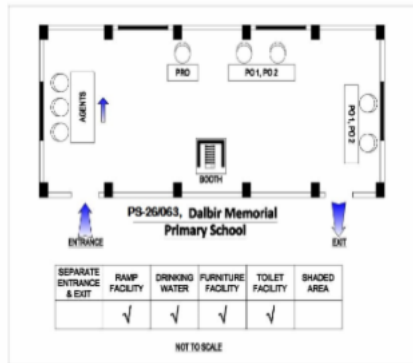

নির্বাচক নিবন্ধন আধিকারিকের স্বাক্ষর

Nazri Naksha

Google Map View

Polling Station Building Front View

Polling Station Front View

Cad View

Key MAP View

1 নাম : মহঃ রাজা মহলদার পিতার নাম: মোংলু মহলদার বাড়ির নং : এন001 বয়স : 49 লিঙ্গ : পুরুষ	WB/04/025/0744384	ফটো উপলব্ধ	2 নাম : বিজলি দেবি স্বামীর নাম: পবন কুমার যাদব বাড়ির নং : n0349 বয়স : 46 লিঙ্গ : মহিলা	XEQ2172740	ফটো উপলব্ধ	3 নাম : সাচি আগরওয়াল পিতার নাম: বিমল আগরওয়াল বাড়ির নং : N0095 বয়স : 24 লিঙ্গ : মহিলা	XEQ2307114	ফটো উপলব্ধ
4 নাম : হনুমান প্রসাদ আগরওয়াল পিতার নাম: রামচন্দ্র আগরওয়াল বাড়ির নং : n0005 বয়স : 68 লিঙ্গ : পুরুষ	WB/02/016/036328	ফটো উপলব্ধ	5 নাম : সন্দীপ গুপ্তা পিতার নাম: হনুমান প্রসাদ গুপ্তা বাড়ির নং : n0005 বয়স : 39 লিঙ্গ : পুরুষ	XEQ1998947	ফটো উপলব্ধ	6 নাম : সানি আগরওয়াল পিতার নাম: কমল আগরওয়াল বাড়ির নং : N0095 বয়স : 25 লিঙ্গ : পুরুষ	XEQ2307122	ফটো উপলব্ধ
Q 7 নাম : সুরজ কুমার মহতো পিতার নাম: সঞ্জয় মহতো বাড়ির নং : N0156 বয়স : 24 লিঙ্গ : পুরুষ	XEQ2307171	ফটো উপলব্ধ	8 নাম : নেহা কুমারী মায়ের নাম: আশা দেবী বাড়ির নং : এন0445 বয়স : 29 লিঙ্গ : মহিলা	XEQ2418507	ফটো উপলব্ধ	9 নাম : পূজা গুপ্তা স্বামীর নাম: রাজেশ কুমার গুপ্তা বাড়ির নং : N0162 বয়স : 27 লিঙ্গ : মহিলা	XEQ2307221	ফটো উপলব্ধ
10 নাম : প্রতিমা ছেত্রী স্বামীর নাম: দিগন্ত ছেত্রী বাড়ির নং : n0158 বয়স : 38 লিঙ্গ : মহিলা	LZS4586731	ফটো উপলব্ধ	11 নাম : উত্তম কুমার ছেত্রী পিতার নাম: মহাদেব প্রসাদ ছেত্রী বাড়ির নং : n0164 বয়স : 61 লিঙ্গ : পুরুষ	XEQ2172674	ফটো উপলব্ধ	12 নাম : অর্জুন জয়াসওয়াল পিতার নাম: জয়রাজ জয়াসওয়াল বাড়ির নং : n0096 বয়স : 26 লিঙ্গ : পুরুষ	XEQ2197283	ফটো উপলব্ধ
13 নাম : অঞ্জু কুমারী স্বামীর নাম: সন্তোষ কুমার ঠাকুর বাড়ির নং : রীতা নিবাস বয়স : 28 লিঙ্গ : মহিলা	XEQ2580447	ফটো উপলব্ধ	14 নাম : সন্তোষ কুমার ঠাকুর পিতার নাম: কপিন্দ্র ঠাকুর বাড়ির নং : n0300 বয়স : 37 লিঙ্গ : পুরুষ	XEQ1943406	ফটো উপলব্ধ	15 নাম : সনোজ কুমার ঠাকুর অন্যান্য: সন্তোষ কুমার ঠাকুর বাড়ির নং : সি/ও রয় ইলেক্ট্রিকাল,রীতা নিবাস বয়স : 26 লিঙ্গ : পুরুষ	XEQ2595957	ফটো উপলব্ধ
16 নাম : দিকচীন ডলমা লামা পিতার নাম: নবীন মোক্তন বাড়ির নং : N0022 বয়স : 25 লিঙ্গ : মহিলা	XEQ2307197	ফটো উপলব্ধ	17 নাম : নিতু ছেত্রী পিতার নাম: বুদ্ধ তামাং বাড়ির নং : এন0036 বয়স : 46 লিঙ্গ : মহিলা	XEQ2581205	ফটো উপলব্ধ	18 নাম : ডোমা তামাং স্বামীর নাম: রাম সিং তামাং বাড়ির নং : n0290 বয়স : 66 লিঙ্গ : মহিলা	BQT3071800	ফটো উপলব্ধ
19 নাম : রামকুমারীদেবী চৌরাশিয়া স্বামীর নাম: রামপ্রসাদ চৌরাশিয়া বাড়ির নং : n0001 বয়স : 74 লিঙ্গ : মহিলা	WB/04/025/0471066	ফটো উপলব্ধ	20 নাম : রমেশ কুমার চৌরাশিয়া পিতার নাম: রামপ্রসাদ চৌরাশিয়া বাড়ির নং : n0001 বয়স : 55 লিঙ্গ : পুরুষ	WB/04/025/0471067	ফটো উপলব্ধ	21 নাম : চিরাগ চৌরাশিয়া পিতার নাম: রমেশ কুমার চৌরাশিয়া বাড়ির নং : N0001 বয়স : 24 লিঙ্গ : পুরুষ	XEQ2307189	ফটো উপলব্ধ
22 নাম : সঙ্গীতা চৌরাশিয়া স্বামীর নাম: রমেশ কুমার চৌরাশিয়া বাড়ির নং : n0001 বয়স : 45 লিঙ্গ : মহিলা	GLQ3906112	ফটো উপলব্ধ	23 নাম : কৃষ্ণ মোহান যাদব মায়ের নাম: সুলেখা দেবী যাদব বাড়ির নং : এন0001 বয়স : 31 লিঙ্গ : পুরুষ	XEQ2458479	ফটো উপলব্ধ	24 নাম : ত্রিদিব চক্রবর্তী পিতার নাম: প্রদীপ চক্রবর্তী বাড়ির নং : N0001 বয়স : 44 লিঙ্গ : পুরুষ	XEQ2307205	ফটো উপলব্ধ
25 নাম : সুরেন তামাং পিতার নাম: রাম সিং তামাং বাড়ির নং : N0001 বয়স : 34 লিঙ্গ : পুরুষ	XEQ2307080	ফটো উপলব্ধ	26 নাম : রুনা লাখোটিয়া স্বামীর নাম: ঋষি আগরওয়াল বাড়ির নং : এন0001 বয়স : 32 লিঙ্গ : মহিলা	IBN1510619	ফটো উপলব্ধ	27 নাম : সানি রায় পিতার নাম: সুভেন্দ্ররায় রায় বাড়ির নং : এন0001 বয়স : 28 লিঙ্গ : পুরুষ	XEQ2444214	ফটো উপলব্ধ
28 নাম : ফরজানা পুনিকি পিতার নাম: মুহম্মদ আলীউদ্দিন বাড়ির নং : N0001 বয়স : 24 লিঙ্গ : মহিলা	XEQ2307031	ফটো উপলব্ধ	29 নাম : সরিতাদেবী আগরওয়াল স্বামীর নাম: মুকেশ আগরওয়াল বাড়ির নং : N0001 বয়স : 55 লিঙ্গ : মহিলা	XEQ2307148	ফটো উপলব্ধ	30 নাম : প্রিয়াংগু কুমার সিং পিতার নাম: অশোক কুমার সিং বাড়ির নং : এন0167 বয়স : 25 লিঙ্গ : পুরুষ	XEQ2231330	ফটো উপলব্ধ