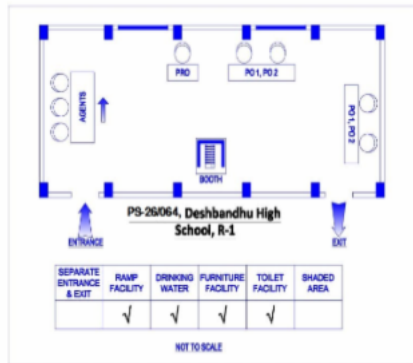

নির্বাচক নিবন্ধন আধিকারিকের স্বাক্ষর

Nazri Naksha

Google Map View

Polling Station Building Front View

Polling Station Front View

Cad View

Key MAP View

1 নাম : সরফারাজ হাসমী পিতার নাম: মহঃ মুন্না হাসমী বাড়ির নং : n0019 বয়স : 32 লিঙ্গ : পুরুষ	XEQ1599091 ফটো উপলব্ধ	2 নাম : অরুণ কুমার পিতার নাম: শিবাজী প্রসাদ বাড়ির নং : n0304 বয়স : 48 লিঙ্গ : পুরুষ	XEQ1740943 ফটো উপলব্ধ	3 নাম : মহঃ জাকির হাসমী পিতার নাম: মুন্না বাবু হাসমী বাড়ির নং : n0019 বয়স : 36 লিঙ্গ : পুরুষ	XEQ1209709 ফটো উপলব্ধ
4 নাম : গুড়িয়া দেবী স্বামীর নাম: শারভন কান্তী বাড়ির নং : n0360 বয়স : 40 লিঙ্গ : মহিলা	XEQ2124303 ফটো উপলব্ধ	5 নাম : অশিক হাসমী পিতার নাম: মুন্না বাবু হাসমী বাড়ির নং : n0019 বয়স : 30 লিঙ্গ : পুরুষ	XEQ2088896 ফটো উপলব্ধ	6 নাম : মহতাব মহঃ হাসমি পিতার নাম: মুন্না বাবু হাসমি বাড়ির নং : n0019 বয়স : 34 লিঙ্গ : পুরুষ	XEQ1332212 ফটো উপলব্ধ
7 নাম : সুনিতা প্রসাদ (বারারিয়া) স্বামীর নাম: অরুণ কুমার প্রসাদ বাড়ির নং : n0304 বয়স : 42 লিঙ্গ : মহিলা	XEQ1740935 ফটো উপলব্ধ	8 নাম : মহঃ আফতাব হাসমী পিতার নাম: মহঃ মুন্না বাবু হাসমী বাড়ির নং : n0019 বয়স : 38 লিঙ্গ : পুরুষ	GLQ4657524 ফটো উপলব্ধ	9 নাম : আশা দেবী স্বামীর নাম: দেবা পাসোয়ান বাড়ির নং : n0291 বয়স : 42 লিঙ্গ : মহিলা	XEQ1740893 ফটো উপলব্ধ
10 নাম : সিমরান নিশা হাসমি স্বামীর নাম: সরফারাজ হাসমি বাড়ির নং : এন0019 বয়স : 26 লিঙ্গ : মহিলা	XEQ2462281 ফটো উপলব্ধ	11 নাম : জমিলা খাতুন স্বামীর নাম: মহঃ মুন্না বাবু হাসমি বাড়ির নং : n0019 বয়স : 56 লিঙ্গ : মহিলা	WB/04/025/0471584 ফটো উপলব্ধ	12 নাম : মুন্না বাবু হাসমী পিতার নাম: মোহাম্মদ আলম স্বামীর বাড়ির নং : n0019 বয়স : 61 লিঙ্গ : পুরুষ	XEQ2695484 ফটো উপলব্ধ
13 নাম : রিয়া অধিকারী পিতার নাম: বাপন অধিকারী বাড়ির নং : নং 274 বয়স : 25 লিঙ্গ : মহিলা	XEQ2307510 ফটো উপলব্ধ	Q 14 নাম : দুল আলি আচার্য স্বামীর নাম: নিখিল আচার্য বাড়ির নং : 28/64 বয়স : 42 লিঙ্গ : মহিলা	XEQ2568467 ফটো উপলব্ধ	Q 15 নাম : নিখিল আচার্য পিতার নাম: সুশীল আচার্য বাড়ির নং : 28/64 বয়স : 44 লিঙ্গ : পুরুষ	XEQ2568301 ফটো উপলব্ধ
16 নাম : নাজিনী খাতুন পিতার নাম: সামসের আলি বাড়ির নং : n0053 বয়স : 26 লিঙ্গ : মহিলা	XEQ2307387 ফটো উপলব্ধ	17 নাম : অমির আলি পিতার নাম: মহঃ সামসের আলি বাড়ির নং : এন0058 বয়স : 29 লিঙ্গ : পুরুষ	XEQ2213791 ফটো উপলব্ধ	18 নাম : গুলশন এর পিতার নাম: ইব্রাহিম রসুল বাড়ির নং : 26/64 বয়স : 36 লিঙ্গ : মহিলা	AVV0832030 ফটো উপলব্ধ
19 নাম : সুরজ কুমার শর্মা পিতার নাম: নির্মল কুমার শর্মা বাড়ির নং : N0129 বয়স : 24 লিঙ্গ : পুরুষ	XEQ2307320 ফটো উপলব্ধ	20 নাম : নেহা শর্মা পিতার নাম: দশরথ শর্মা বাড়ির নং : N0061 বয়স : 25 লিঙ্গ : পুরুষ	XEQ2307395 ফটো উপলব্ধ	21 নাম : মেহা শর্মা পিতার নাম: দশরথ শর্মা বাড়ির নং : এন0061 বয়স : 23 লিঙ্গ : মহিলা	XEQ2520872 ফটো উপলব্ধ
22 নাম : কাজল কুমারী শর্মা স্বামীর নাম: পল্ল কুমার শর্মা বাড়ির নং : N0061 বয়স : 26 লিঙ্গ : মহিলা	XEQ2307692 ফটো উপলব্ধ	23 নাম : অনুপ কুমার মায়ের নাম: শিলা দেবী বাড়ির নং : 26/64 বয়স : 24 লিঙ্গ : পুরুষ	XEQ2564623 ফটো উপলব্ধ	24 নাম : রাধা কুমারী পিতার নাম: গণেশ কমতী বাড়ির নং : ওয়ার্ড নং. 3 বয়স : 26 লিঙ্গ : মহিলা	XEQ2457901 ফটো উপলব্ধ
25 নাম : সচিন কমতী পিতার নাম: গণেশ কমতী বাড়ির নং : এন0317 বয়স : 25 লিঙ্গ : পুরুষ	XEQ2453611 ফটো উপলব্ধ	26 নাম : নীলম কুমারী স্বামীর নাম: সন্দীপ ঠাকুর বাড়ির নং : এন0064 বয়স : 34 লিঙ্গ : মহিলা	XEQ2442580 ফটো উপলব্ধ	27 নাম : অঞ্জলি কুমারী প্রসাদ পিতার নাম: সঞ্জয় প্রসাদ বাড়ির নং : এন0234 বয়স : 23 লিঙ্গ : মহিলা	XEQ2435808 ফটো উপলব্ধ
28 নাম : দীপেন ছেত্রী পিতার নাম: মদন ছেত্রী বাড়ির নং : n0001 বয়স : 39 লিঙ্গ : পুরুষ	GLQ4744199 ফটো উপলব্ধ	29 নাম : দিপেশ কুমার গুপ্তা পিতার নাম: দিলিপ কুমার গুপ্তা বাড়ির নং : n0322 বয়স : 28 লিঙ্গ : পুরুষ	XEQ1999366 ফটো উপলব্ধ	30 নাম : পুষ্পা গুপ্তা পিতার নাম: বিশ্বনাথ গুপ্তা বাড়ির নং : n0043 বয়স : 40 লিঙ্গ : মহিলা	GLQ3920188 ফটো উপলব্ধ