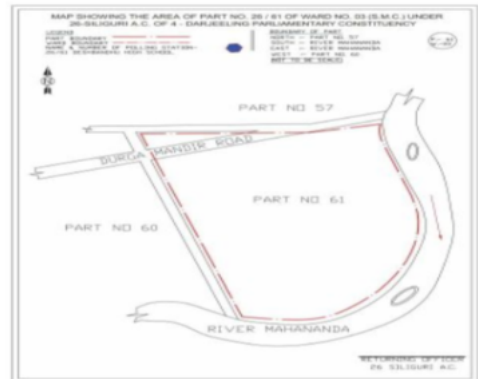

নির্বাচক নিবন্ধন আধিকারিকের স্বাক্ষর

Nazri Naksha

Google Map View

Polling Station Building Front View

Polling Station Front View

Cad View

Key MAP View

1	XEQ1741842	নাম : সোমনাথ প্রসাদ পিতার নাম: যোগেন্দ্র প্রসাদ বাড়ির নং : n0149 বয়স : 44 লিঙ্গ : পুরুষ	ফটো উপলব্ধ	2	XEQ1741875	নাম : মালা প্রসাদ স্বামীর নাম: সোমনাথ প্রসাদ বাড়ির নং : n0149 বয়স : 36 লিঙ্গ : মহিলা	ফটো উপলব্ধ	3	GLQ3915964	নাম : শোভা দেবী স্বামীর নাম: যোগেন্দ্র প্রসাদ বাড়ির নং : n0149 বয়স : 65 লিঙ্গ : মহিলা	ফটো উপলব্ধ
4	XEQ1741859	নাম : রোশন প্রসাদ পিতার নাম: যোগেন্দ্র প্রসাদ বাড়ির নং : n0149 বয়স : 42 লিঙ্গ : পুরুষ	ফটো উপলব্ধ	5	XEQ1741867	নাম : মৃত্যঞ্জয় প্রসাদ পিতার নাম: যোগেন্দ্র প্রসাদ বাড়ির নং : n0149 বয়স : 41 লিঙ্গ : পুরুষ	ফটো উপলব্ধ	6	GLQ2702926	নাম : ফতেমা খাতুন স্বামীর নাম: মহঃ কাশিম বাড়ির নং : n0116 বয়স : 58 লিঙ্গ : মহিলা	ফটো উপলব্ধ
7	GLQ2702900	নাম : খালেকা খাতুন স্বামীর নাম: মহঃ কাশিম বাড়ির নং : n0116 বয়স : 54 লিঙ্গ : মহিলা	ফটো উপলব্ধ	8	XEQ2089100	নাম : বীনা দাস স্বামীর নাম: জগন্নাথ দাস বাড়ির নং : n0149 বয়স : 45 লিঙ্গ : মহিলা	ফটো উপলব্ধ	9	XEQ2124576	নাম : জয়া কুমারী পিতার নাম: জয় চন্দ্র চৌধুরী বাড়ির নং : n0380 বয়স : 27 লিঙ্গ : মহিলা	ফটো উপলব্ধ
10	XEQ1742360	নাম : সাবিনা খাতুন স্বামীর নাম: মহঃ নাসিরউদ্দিন বাড়ির নং : n0116 বয়স : 36 লিঙ্গ : মহিলা	ফটো উপলব্ধ	11	XEQ2543593	নাম : জোশনা খাতুন মায়ের নাম: জায়েদা খাতুন বাড়ির নং : 26/65 বয়স : 41 লিঙ্গ : মহিলা	ফটো উপলব্ধ	12	XEQ2307775	নাম : আলফা খাতুন পিতার নাম: মহঃ কাশিম বাড়ির নং : n0116 বয়স : 25 লিঙ্গ : মহিলা	ফটো উপলব্ধ
13	XEQ1599927	নাম : মহঃ নাসিরউদ্দিন পিতার নাম: মহঃ কাশিম বাড়ির নং : n0116 বয়স : 38 লিঙ্গ : পুরুষ	ফটো উপলব্ধ	14	BR/27/160/048009	নাম : বীনা দেবী স্বামীর নাম: মতিলাল জয়শোয়াল বাড়ির নং : n0205 বয়স : 64 লিঙ্গ : মহিলা	ফটো উপলব্ধ	15	XEQ2435626	নাম : গীতা সিংহ স্বামীর নাম: রাকেশ কুমার সিংহ বাড়ির নং : এন0001 বয়স : 48 লিঙ্গ : মহিলা	ফটো উপলব্ধ
16	XEQ1042985	নাম : মহঃ অঞ্জার আলিম পিতার নাম: মহঃ কাশিম বাড়ির নং : n0116 বয়স : 36 লিঙ্গ : পুরুষ	ফটো উপলব্ধ	17	XEQ2000313	নাম : স্টিকার্ট আগওয়াল পিতার নাম: সুরেশ কুমার আগওয়াল বাড়ির নং : n0041 বয়স : 32 লিঙ্গ : পুরুষ	ফটো উপলব্ধ	18	WB/04/025/0465002	নাম : সুনিতা দেবী আগওয়াল স্বামীর নাম: সুরেশ প্রসাদ আগওয়াল বাড়ির নং : n0041 বয়স : 62 লিঙ্গ : মহিলা	ফটো উপলব্ধ
19	XEQ2521268	নাম : ওয়াহিদ আলি পিতার নাম: মোহাম্মদ আতিউল্লা বাড়ির নং : এন0001 বয়স : 27 লিঙ্গ : পুরুষ	ফটো উপলব্ধ	20	XEQ2205656	নাম : বিবেক কুমার পিতার নাম: বাসুদেব ঠাকুর বাড়ির নং : n0419 বয়স : 29 লিঙ্গ : পুরুষ	ফটো উপলব্ধ	21	XEQ2307759	নাম : দিব্যানী কুমারী স্বামীর নাম: দীপক প্রসাদ বাড়ির নং : N0258 বয়স : 28 লিঙ্গ : মহিলা	ফটো উপলব্ধ
22	SAF1738343	নাম : পম্পি বিশ্বাস পিতার নাম: বিপদ বনজন বিশ্বাস বাড়ির নং : 26/65 বয়স : 35 লিঙ্গ : মহিলা	ফটো উপলব্ধ	23	XEQ2239424	নাম : লক্ষন খাতিক পিতার নাম: লক্ষি খাতিক বাড়ির নং : এন018৩ বয়স : 34 লিঙ্গ : পুরুষ	ফটো উপলব্ধ	24	GLQ4745576	নাম : রাজেশ খাটিক পিতার নাম: হীগালাল খাটিক বাড়ির নং : n0105 বয়স : 40 লিঙ্গ : পুরুষ	ফটো উপলব্ধ
25	WB/04/025/0465009	নাম : রাধাদেবী খাটিক পিতার নাম: সৌতম খাটিক বাড়ির নং : n0105 বয়স : 50 লিঙ্গ : মহিলা	ফটো উপলব্ধ	26	XEQ1599695	নাম : রানী খাটিক পিতার নাম: হীরা খাটিক বাড়ির নং : n0105 বয়স : 33 লিঙ্গ : মহিলা	ফটো উপলব্ধ	27	XEQ2308104	নাম : সোনিয়া ডোমে পিতার নাম: সুরেশ ডোমে বাড়ির নং : N0105 বয়স : 24 লিঙ্গ : মহিলা	ফটো উপলব্ধ
28	WB/04/025/0465010	নাম : দুর্গা খাটিক পিতার নাম: হীরা খাটিক বাড়ির নং : n0105 বয়স : 49 লিঙ্গ : মহিলা	ফটো উপলব্ধ	29	WB/04/025/0465006	নাম : শান্তি খাটিক স্বামীর নাম: হীরা খাটিক বাড়ির নং : n0105 বয়স : 61 লিঙ্গ : মহিলা	ফটো উপলব্ধ	30	XEQ2453769	নাম : অমিত খাটিক পিতার নাম: বিকাশ খাটিক বাড়ির নং : এন0001 বয়স : 25 লিঙ্গ : পুরুষ	ফটো উপলব্ধ