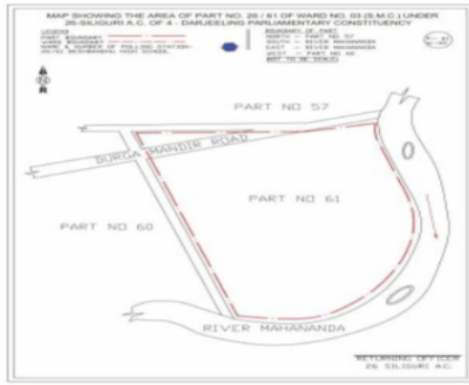

Nazri Naksha