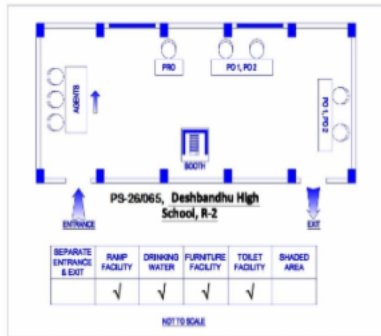

নির্বাচক নিবন্ধন আধিকারিকের স্বাক্ষর

Nazri Naksha

Google Map View

Polling Station Building Front View

Polling Station Front View

Cad View

Key MAP View

1	XEQ1741842	নাম : সোমনাথ প্রসাদ পিতার নাম: যোগেন্দ্র প্রসাদ বাড়ির নং : n0149 বয়স : 44 লিঙ্গ : পুরুষ	ফটো উপলব্ধ	2	XEQ1741875	নাম : মালা প্রসাদ স্বামীর নাম: সোমনাথ প্রসাদ বাড়ির নং : n0149 বয়স : 36 লিঙ্গ : মহিলা	ফটো উপলব্ধ	3	GLQ3915964	নাম : শোভা দেবী স্বামীর নাম: যোগেন্দ্র প্রসাদ বাড়ির নং : n0149 বয়স : 65 লিঙ্গ : মহিলা	ফটো উপলব্ধ
4	XEQ1741859	নাম : রোশন প্রসাদ পিতার নাম: যোগেন্দ্র প্রসাদ বাড়ির নং : n0149 বয়স : 42 লিঙ্গ : পুরুষ	ফটো উপলব্ধ	5	XEQ1741867	নাম : মৃত্যঞ্জয় প্রসাদ পিতার নাম: যোগেন্দ্র প্রসাদ বাড়ির নং : n0149 বয়স : 41 লিঙ্গ : পুরুষ	ফটো উপলব্ধ	6	GLQ2702926	নাম : ফতেমা খাতুন স্বামীর নাম: মহঃ কাশিম বাড়ির নং : n0116 বয়স : 58 লিঙ্গ : মহিলা	ফটো উপলব্ধ
7	GLQ2702900	নাম : খালেকা খাতুন স্বামীর নাম: মহঃ কাশিম বাড়ির নং : n0116 বয়স : 54 লিঙ্গ : মহিলা	ফটো উপলব্ধ	8	XEQ2089100	নাম : বীনা দাস স্বামীর নাম: জগন্নাথ দাস বাড়ির নং : n0149 বয়স : 45 লিঙ্গ : মহিলা	ফটো উপলব্ধ	9	XEQ2124576	নাম : জয়া কুমারী পিতার নাম: জয় চন্দ্র চৌধুরী বাড়ির নং : n0380 বয়স : 27 লিঙ্গ : মহিলা	ফটো উপলব্ধ
10	XEQ1742360	নাম : সাবিনা খাতুন স্বামীর নাম: মহঃ নাসিরউদ্দিন বাড়ির নং : n0116 বয়স : 36 লিঙ্গ : মহিলা	ফটো উপলব্ধ	11	XEQ2543593	নাম : জোশনা খাতুন মায়ের নাম: জায়েদা খাতুন বাড়ির নং : 26/65 বয়স : 41 লিঙ্গ : মহিলা	ফটো উপলব্ধ	12	XEQ2307775	নাম : আলফা খাতুন পিতার নাম: মহঃ কাশিম বাড়ির নং : n0116 বয়স : 25 লিঙ্গ : মহিলা	ফটো উপলব্ধ
13	XEQ1599927	নাম : মহঃ নাসিরউদ্দিন পিতার নাম: মহঃ কাশিম বাড়ির নং : n0116 বয়স : 38 লিঙ্গ : পুরুষ	ফটো উপলব্ধ	14	BR/27/160/048009	নাম : বীনা দেবী স্বামীর নাম: মতিলাল জয়শোয়াল বাড়ির নং : n0205 বয়স : 64 লিঙ্গ : মহিলা	ফটো উপলব্ধ	15	XEQ2435626	নাম : গীতা সিংহ স্বামীর নাম: রাকেশ কুমার সিংহ বাড়ির নং : এন0001 বয়স : 48 লিঙ্গ : মহিলা	ফটো উপলব্ধ
16	XEQ1042985	নাম : মহঃ অঞ্জার আলিম পিতার নাম: মহঃ কাশিম বাড়ির নং : n0116 বয়স : 36 লিঙ্গ : পুরুষ	ফটো উপলব্ধ	17	XEQ2000313	নাম : স্টিকার্ট আগওয়াল পিতার নাম: সুরেশ কুমার আগওয়াল বাড়ির নং : n0041 বয়স : 32 লিঙ্গ : পুরুষ	ফটো উপলব্ধ	18	WB/04/025/0465002	নাম : সুনিতা দেবী আগওয়াল স্বামীর নাম: সুরেশ প্রসাদ আগওয়াল বাড়ির নং : n0041 বয়স : 62 লিঙ্গ : মহিলা	ফটো উপলব্ধ
19	XEQ2521268	নাম : ওয়াহিদ আলি পিতার নাম: মোহাম্মদ আতিউল্লা বাড়ির নং : এন0001 বয়স : 27 লিঙ্গ : পুরুষ	ফটো উপলব্ধ	20	XEQ2205656	নাম : বিবেক কুমার পিতার নাম: বাসুদেব ঠাকুর বাড়ির নং : n0419 বয়স : 29 লিঙ্গ : পুরুষ	ফটো উপলব্ধ	21	XEQ2307759	নাম : দিব্যানী কুমারী স্বামীর নাম: দীপক প্রসাদ বাড়ির নং : N0258 বয়স : 28 লিঙ্গ : মহিলা	ফটো উপলব্ধ
22	SAF1738343	নাম : পম্পি বিশ্বাস পিতার নাম: বিপদ বনজন বিশ্বাস বাড়ির নং : 26/65 বয়স : 35 লিঙ্গ : মহিলা	ফটো উপলব্ধ	23	XEQ2239424	নাম : লক্ষন খাতিক পিতার নাম: লক্ষি খাতিক বাড়ির নং : এন018৩ বয়স : 34 লিঙ্গ : পুরুষ	ফটো উপলব্ধ	24	GLQ4745576	নাম : রাজেশ খাটিক পিতার নাম: হীগালাল খাটিক বাড়ির নং : n0105 বয়স : 40 লিঙ্গ : পুরুষ	ফটো উপলব্ধ
25	WB/04/025/0465009	নাম : রাধাদেবী খাটিক পিতার নাম: সৌতম খাটিক বাড়ির নং : n0105 বয়স : 50 লিঙ্গ : মহিলা	ফটো উপলব্ধ	26	XEQ1599695	নাম : রানী খাটিক পিতার নাম: হীরা খাটিক বাড়ির নং : n0105 বয়স : 33 লিঙ্গ : মহিলা	ফটো উপলব্ধ	27	XEQ2308104	নাম : সোনিয়া ডোমে পিতার নাম: সুরেশ ডোমে বাড়ির নং : N0105 বয়স : 24 লিঙ্গ : মহিলা	ফটো উপলব্ধ
28	WB/04/025/0465010	নাম : দুর্গা খাটিক পিতার নাম: হীরা খাটিক বাড়ির নং : n0105 বয়স : 49 লিঙ্গ : মহিলা	ফটো উপলব্ধ	29	WB/04/025/0465006	নাম : শান্তি খাটিক স্বামীর নাম: হীরা খাটিক বাড়ির নং : n0105 বয়স : 61 লিঙ্গ : মহিলা	ফটো উপলব্ধ	30	XEQ2453769	নাম : অমিত খাটিক পিতার নাম: বিকাশ খাটিক বাড়ির নং : এন0001 বয়স : 25 লিঙ্গ : পুরুষ	ফটো উপলব্ধ