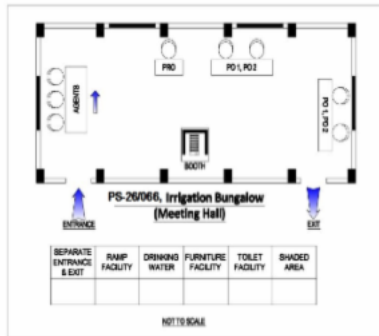

নির্বাচক নিবন্ধন আধিকারিকের স্বাক্ষর

Nazri Naksha

Google Map View

Polling Station Building Front View

Polling Station Front View

Cad View

Key MAP View

1 নাম : নিকিতা আগরওয়াল স্বামীর নাম: অভিশেক আগরওয়াল বাড়ির নং : N0217 বয়স : 33 লিঙ্গ : মহিলা	XEQ2308229 ফটো উপলব্ধ	2 নাম : সোনিয়া আগরওয়াল পিতার নাম: পবন কুমার আগরওয়াল বাড়ির নং : রাজ ভবন , বয়স : 28 লিঙ্গ : মহিলা	TTV1891670 ফটো উপলব্ধ	3 নাম : রাজেশ আগরওয়াল পিতার নাম: মুলচাঁদ আগরওয়াল বাড়ির নং : 493 বয়স : 52 লিঙ্গ : পুরুষ	GLQ4750709 ফটো উপলব্ধ
4 নাম : ভগবতী দেবী আগরওয়াল স্বামীর নাম: খয়ালীরাম আগরওয়াল বাড়ির নং : এন0001 বয়স : 72 লিঙ্গ : মহিলা	XEQ2553055 ফটো উপলব্ধ	5 নাম : চেরি আগরওয়াল পিতার নাম: প্রদীপ আগরওয়াল বাড়ির নং : এন0001 বয়স : 27 লিঙ্গ : মহিলা	XEQ2510337 ফটো উপলব্ধ	6 নাম : সীমা আগরওয়াল পিতার নাম: হরিকৃষ্ণ আগরওয়াল বাড়ির নং : n0047 বয়স : 49 লিঙ্গ : মহিলা	GLQ4750717 ফটো উপলব্ধ
7 নাম : দীপক আগরওয়াল পিতার নাম: খয়ালীরাম আগরওয়াল বাড়ির নং : এন0000 বয়স : 51 লিঙ্গ : পুরুষ	XEQ2553063 ফটো উপলব্ধ	8 নাম : নেহা আগরওয়াল স্বামীর নাম: মুকেশ কুমার আগরওয়াল বাড়ির নং : n0053 বয়স : 47 লিঙ্গ : মহিলা	XEQ1274331 ফটো উপলব্ধ	9 নাম : কৌলিরাম আগরওয়াল পিতার নাম: বালুরাম আগরওয়াল বাড়ির নং : n0248 বয়স : 76 লিঙ্গ : পুরুষ	XEQ1742717 ফটো উপলব্ধ
10 নাম : পবন কুমার আগরওয়াল পিতার নাম: মুন্সীরাম আগরওয়াল বাড়ির নং : n0040 বয়স : 64 লিঙ্গ : পুরুষ	XEQ2688323 ফটো উপলব্ধ	11 নাম : রুচি আগরওয়াল পিতার নাম: সত্যনারায়ন আগরওয়াল বাড়ির নং : n0027 বয়স : 38 লিঙ্গ : মহিলা	GLQ4660049 ফটো উপলব্ধ	12 নাম : অমিত আগরওয়াল পিতার নাম: পবন কুমার আগরওয়াল বাড়ির নং : n0042 বয়স : 40 লিঙ্গ : পুরুষ	GLQ3942521 ফটো উপলব্ধ
13 নাম : সুমিত কুমার আগরওয়াল পিতার নাম: পবন কুমার আগরওয়াল বাড়ির নং : n0043 বয়স : 41 লিঙ্গ : পুরুষ	GLQ3942539 ফটো উপলব্ধ	14 নাম : নির্মালা দেবী আগরওয়াল স্বামীর নাম: পবন কুমার আগরওয়াল বাড়ির নং : n0041 বয়স : 61 লিঙ্গ : মহিলা	XEQ2688315 ফটো উপলব্ধ	15 নাম : প্রিয়ঙ্কা আগরওয়াল পিতার নাম: মদন লাল আগরওয়াল বাড়ির নং : N0217 বয়স : 33 লিঙ্গ : মহিলা	XEQ2308211 ফটো উপলব্ধ
16 নাম : পিঙ্কি আগরওয়াল স্বামীর নাম: প্রবীণ আগরওয়াল বাড়ির নং : n0247 বয়স : 39 লিঙ্গ : মহিলা	GLQ4090296 ফটো উপলব্ধ	17 নাম : কুনাল আগরওয়াল পিতার নাম: সঞ্জীব আগরওয়াল বাড়ির নং : n0015 বয়স : 28 লিঙ্গ : পুরুষ	XEQ2000842 ফটো উপলব্ধ	18 নাম : মায়্যা আগরওয়াল স্বামীর নাম: সুনীল আগরওয়াল বাড়ির নং : n0015 বয়স : 54 লিঙ্গ : মহিলা	WB/04/025/0657007 ফটো উপলব্ধ
19 নাম : সন্তোষদেবী আগরওয়াল স্বামীর নাম: দিলীপ আগরওয়াল বাড়ির নং : 459/4/215/ বয়স : 53 লিঙ্গ : মহিলা	GLQ1076900 ফটো উপলব্ধ	20 নাম : বিনয় আগরওয়াল পিতার নাম: তেজপাল আগরওয়াল বাড়ির নং : n0015 বয়স : 45 লিঙ্গ : পুরুষ	GLQ3399201 ফটো উপলব্ধ	21 নাম : প্রশান্ত আগরওয়াল পিতার নাম: হরি কিষান আগরওয়াল বাড়ির নং : n0015 বয়স : 32 লিঙ্গ : পুরুষ	XEQ1511948 ফটো উপলব্ধ
22 নাম : প্রেরনা জিন্দাল পিতার নাম: প্রদীপ জিন্দাল বাড়ির নং : n0022 বয়স : 33 লিঙ্গ : মহিলা	XEQ2124923 ফটো উপলব্ধ	23 নাম : কবিতাদেবী আগরওয়াল স্বামীর নাম: রাজেশ আগরওয়াল বাড়ির নং : n0016 বয়স : 56 লিঙ্গ : মহিলা	WB/04/025/0657027 ফটো উপলব্ধ	24 নাম : বসন্ত আগরওয়াল পিতার নাম: সুনীল আগরওয়াল বাড়ির নং : n0016 বয়স : 56 লিঙ্গ : পুরুষ	WB/04/025/0657034 ফটো উপলব্ধ
25 নাম : নীলেশ আগরওয়াল পিতার নাম: সুমন্ত আগরওয়াল বাড়ির নং : n0016 বয়স : 32 লিঙ্গ : পুরুষ	XEQ1600238 ফটো উপলব্ধ	26 নাম : রোহিত আগরওয়াল পিতার নাম: সজন আগরওয়াল বাড়ির নং : 0104 বয়স : 39 লিঙ্গ : পুরুষ	GLQ4659991 ফটো উপলব্ধ	27 নাম : বিটঠল অগ্রওয়াল পিতার নাম: প্রবীণ অগ্রওয়াল বাড়ির নং : এন0025 বয়স : 25 লিঙ্গ : পুরুষ	XEQ2482933 ফটো উপলব্ধ
28 নাম : অভিজিৎ দত্ত পিতার নাম: তনু দত্ত বাড়ির নং : n0009 বয়স : 40 লিঙ্গ : পুরুষ	XEQ1210756 ফটো উপলব্ধ	29 নাম : সীতা দেবী স্বামীর নাম: শংকর আগরওয়াল বাড়ির নং : n0016 বয়স : 83 লিঙ্গ : মহিলা	XEQ2520724 ফটো উপলব্ধ	30 নাম : মৃদুল আগরওয়াল পিতার নাম: বসন্ত আগরওয়াল বাড়ির নং : n0016 বয়স : 29 লিঙ্গ : পুরুষ	XEQ2124865 ফটো উপলব্ধ