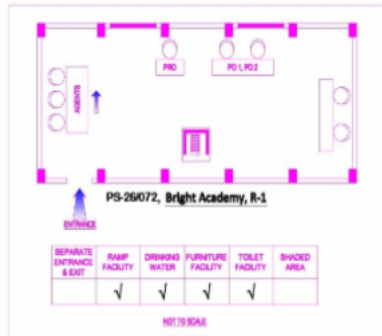

নির্বাচক নিবন্ধন আধিকারিকের স্বাক্ষর

Nazri Naksha

Google Map View

Polling Station Building Front View

Polling Station Front View

Cad View

Key MAP View

1 নাম : কান্তা শ্যামসুখ স্বামীর নাম: সন্দীপ শ্যামসুখ বাড়ির নং : n0432 বয়স : 44 লিঙ্গ : মহিলা	XEQ2279362 ফটো উপলব্ধ	2 নাম : সন্দীপ শ্যামসুখ পিতার নাম: উওর লাল বাড়ির নং : n0430 বয়স : 47 লিঙ্গ : পুরুষ	XEQ2254829 ফটো উপলব্ধ	3 নাম : দেব শ্যামসুখ পিতার নাম: সন্দীপ শ্যামসুখ বাড়ির নং : এন0001 বয়স : 22 লিঙ্গ : পুরুষ	XEQ2502086 ফটো উপলব্ধ
4 নাম : হর্ষিত শ্যামসুখ পিতার নাম: সন্দীপ শ্যামসুখ বাড়ির নং : 3রোড ফ্লোর,সাই কমপ্লেক্স বয়স : 20 লিঙ্গ : পুরুষ	XEQ2602357 ফটো উপলব্ধ	5 নাম : মোহাম্মদ ইশ্রাহুল্লাহ পিতার নাম: মোহাম্মদ কালামুদ্দিন বাড়ির নং : n0095 বয়স : 31 লিঙ্গ : পুরুষ	XEQ1602176 ফটো উপলব্ধ	6 নাম : বিনিতা কালাউটিয়া স্বামীর নাম: অনুপ কালাউটিয়া বাড়ির নং : n0050 বয়স : 51 লিঙ্গ : মহিলা	WB/38/261/432370 ফটো উপলব্ধ
7 নাম : মহঃ কলামুদ্দিন পিতার নাম: মহঃ ইপমাইল বাড়ির নং : n0095 বয়স : 61 লিঙ্গ : পুরুষ	GLQ4254017 ফটো উপলব্ধ	8 নাম : মোহাম্মদ আলতাফ পিতার নাম: মোহাম্মদ কালামুদ্দিন বাড়ির নং : এন0001 বয়স : 22 লিঙ্গ : পুরুষ	XEQ2615763 ফটো উপলব্ধ	9 নাম : কপিশ আগরওয়াল পিতার নাম: প্রকাশ আগরওয়াল বাড়ির নং : n0411 বয়স : 33 লিঙ্গ : পুরুষ	XEQ1885920 ফটো উপলব্ধ
10 নাম : বিবেক আগরওয়াল পিতার নাম: হনুমান আগরওয়াল বাড়ির নং : n0001 বয়স : 42 লিঙ্গ : পুরুষ	GLQ3947439 ফটো উপলব্ধ	11 নাম : দীপক কুমার আগরওয়াল পিতার নাম: রাম নিবাস আগরওয়াল বাড়ির নং : n0015 বয়স : 44 লিঙ্গ : পুরুষ	GLQ3947389 ফটো উপলব্ধ	12 নাম : রূপা আগরওয়াল স্বামীর নাম: দীপক কুমার আগরওয়াল বাড়ির নং : n0015 বয়স : 43 লিঙ্গ : মহিলা	XEQ1336189 ফটো উপলব্ধ
13 নাম : অমিত কুমার আগরওয়াল পিতার নাম: প্রকাশ আগরওয়াল বাড়ির নং : n0413 বয়স : 38 লিঙ্গ : পুরুষ	XEQ0245720 ফটো উপলব্ধ	14 নাম : গৌরব আগরওয়াল পিতার নাম: সন্দীপ আগরওয়াল বাড়ির নং : বিরদি নিবাস বয়স : 24 লিঙ্গ : পুরুষ	XEQ2391910 ফটো উপলব্ধ	15 নাম : দিনেশ আগরওয়াল পিতার নাম: রমেশ কুমার আগরওয়াল বাড়ির নং : এন0001 বয়স : 38 লিঙ্গ : পুরুষ	KWK2853034 ফটো উপলব্ধ
16 নাম : আনন্দ কুমার আগরওয়াল পিতার নাম: হেম চাদ আগরওয়াল বাড়ির নং : n0073 বয়স : 65 লিঙ্গ : পুরুষ	GLQ3951118 ফটো উপলব্ধ	17 নাম : সৌভিক বোস পিতার নাম: সৌরেন বোস বাড়ির নং : n001 বয়স : 33 লিঙ্গ : পুরুষ	XFX0867671 ফটো উপলব্ধ	18 নাম : লতা আগরওয়াল স্বামীর নাম: সুনিলা আগরওয়াল বাড়ির নং : n0118 বয়স : 58 লিঙ্গ : মহিলা	WB/04/025/0897225 ফটো উপলব্ধ
19 নাম : দিন দয়াল আগরওয়াল পিতার নাম: গোপাল প্রসাদ আগরওয়াল বাড়ির নং : n0123 বয়স : 53 লিঙ্গ : পুরুষ	XEQ1274919 ফটো উপলব্ধ	20 নাম : পুনম আগরওয়াল পিতার নাম: প্রকাশ আগরওয়াল বাড়ির নং : n0412 বয়স : 36 লিঙ্গ : মহিলা	XEQ1600758 ফটো উপলব্ধ	21 নাম : রঞ্জু প্রসাদ সা স্বামীর নাম: গোপাল প্রসাদ সা বাড়ির নং : n0039 বয়স : 49 লিঙ্গ : মহিলা	XEQ1274901 ফটো উপলব্ধ
22 নাম : বিন্দু সেঠিয়া স্বামীর নাম: বসন্তা সেঠিয়া বাড়ির নং : এন0001 বয়স : 58 লিঙ্গ : মহিলা	UXO1848183 ফটো উপলব্ধ	23 নাম : নিতিন আগরওয়াল মায়ের নাম: হংস আগরওয়াল বাড়ির নং : n0136 বয়স : 39 লিঙ্গ : পুরুষ	XEQ1337344 ফটো উপলব্ধ	24 নাম : খুশবু জৈন স্বামীর নাম: ভানু প্রকাশ জৈন বাড়ির নং : এন0001 বয়স : 41 লিঙ্গ : মহিলা	XEQ2435881 ফটো উপলব্ধ
25 নাম : তুষার আগরওয়াল পিতার নাম: নবীন আগরওয়াল বাড়ির নং : এন0001 বয়স : 23 লিঙ্গ : পুরুষ	XEQ2459204 ফটো উপলব্ধ	26 নাম : লোকেশ সেঠিয়া পিতার নাম: বসন্তা সেঠিয়া বাড়ির নং : এন0001 বয়স : 24 লিঙ্গ : পুরুষ	XEQ2524668 ফটো উপলব্ধ	27 নাম : সন্তোষ দেবী আগরওয়াল স্বামীর নাম: সুরেশ কুমার গর্গ বাড়ির নং : এন0001 বয়স : 55 লিঙ্গ : মহিলা	XEQ2510519 ফটো উপলব্ধ
28 নাম : শ্বেতা আগরওয়াল পিতার নাম: গজানন্দ আগরওয়াল বাড়ির নং : n0068 বয়স : 47 লিঙ্গ : মহিলা	GLQ2140127 ফটো উপলব্ধ	29 নাম : শ্যাম আগরওয়াল পিতার নাম: গজানন্দ আগরওয়াল বাড়ির নং : n0068 বয়স : 50 লিঙ্গ : পুরুষ	GLQ2106581 ফটো উপলব্ধ	30 নাম : শিল্পী আগরওয়াল পিতার নাম: সুশীল কুমার আগরওয়াল বাড়ির নং : n0376 বয়স : 40 লিঙ্গ : মহিলা	CTV2184349 ফটো উপলব্ধ