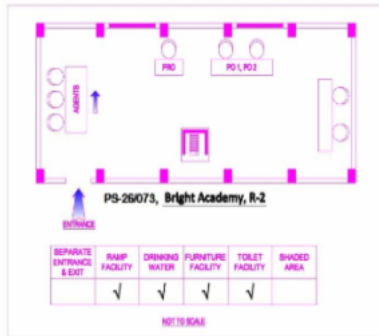

নির্বাচক নিবন্ধন আধিকারিকের স্বাক্ষর

Nazri Naksha

Google Map View

Polling Station Building Front View

Polling Station Front View

Cad View

Key MAP View

1	GLQ3951555	নাম : রীতা আগরওয়াল স্বামীর নাম: সুনীল আগরওয়াল বাড়ির নং : n0057 বয়স : 50 লিঙ্গ : মহিলা	ফটো উপলব্ধ	2	WB/04/025/0564358	নাম : প্রমিলা আগরওয়াল স্বামীর নাম: রাজেশ আগরওয়াল বাড়ির নং : n0057 বয়স : 50 লিঙ্গ : মহিলা	ফটো উপলব্ধ	3	WB/04/025/0039004	নাম : কবিতা আগরওয়াল স্বামীর নাম: রাজেশ কুমার আগরওয়াল বাড়ির নং : n0306 বয়স : 46 লিঙ্গ : মহিলা	ফটো উপলব্ধ
4	XEQ1159979	নাম : সঙ্গীতা দেবী আগরওয়াল স্বামীর নাম: বিজয় কুমার আগরওয়াল বাড়ির নং : n0079 বয়স : 46 লিঙ্গ : মহিলা	ফটো উপলব্ধ	5	XEQ0268847	নাম : দীপক কুমার আগরওয়াল পিতার নাম: ওমকারমল আগরওয়াল বাড়ির নং : n0019 বয়স : 63 লিঙ্গ : পুরুষ	ফটো উপলব্ধ	6	GLQ2574705	নাম : নিরা শিখওয়াল স্বামীর নাম: বিনোদ শিখওয়াল বাড়ির নং : n0038 বয়স : 50 লিঙ্গ : মহিলা	ফটো উপলব্ধ
7	XEQ1159961	নাম : বিজয় কুমার আগরওয়াল পিতার নাম: দীপক প্রসাদ আগরওয়াল বাড়ির নং : n0078 বয়স : 45 লিঙ্গ : পুরুষ	ফটো উপলব্ধ	8	XEQ2652931	নাম : হর্ষ আগরওয়াল পিতার নাম: বিজয় কুমার আগরওয়াল বাড়ির নং : পংজাবী পারা বয়স : 20 লিঙ্গ : পুরুষ	ফটো উপলব্ধ	9	GLQ3576550	নাম : পিঙ্কি আগরওয়াল স্বামীর নাম: সঞ্জয় আগরওয়াল বাড়ির নং : n0038 বয়স : 48 লিঙ্গ : মহিলা	ফটো উপলব্ধ
Q 10	WB/04/025/0696285	নাম : প্রমেশ্বরী আগরওয়াল স্বামীর নাম: রাম প্রতাপ আগরওয়াল বাড়ির নং : বয়স : 75 লিঙ্গ : মহিলা	ফটো উপলব্ধ	11	XEQ2224079	নাম : প্রিতী আগরওয়াল পিতার নাম: মনোজ কুমার আগরওয়াল বাড়ির নং : 40/185 বয়স : 25 লিঙ্গ : মহিলা	ফটো উপলব্ধ	12	XEQ1745447	নাম : রাখী আগরওয়াল স্বামীর নাম: অজিত আগরওয়াল বাড়ির নং : n0296 বয়স : 43 লিঙ্গ : মহিলা	ফটো উপলব্ধ
13	XEQ2310019	নাম : হর্ষিত আগরওয়াল পিতার নাম: অনিল কুমার আগরওয়াল বাড়ির নং : N0107 বয়স : 28 লিঙ্গ : পুরুষ	ফটো উপলব্ধ	14	GLQ3949120	নাম : ললিতা শীখওয়াল স্বামীর নাম: দিনেশ শীখওয়াল বাড়ির নং : n0038 বয়স : 40 লিঙ্গ : মহিলা	ফটো উপলব্ধ	15	XEQ2392256	নাম : যামিনী আগরওয়াল পিতার নাম: সঞ্জয় আগরওয়াল বাড়ির নং : এন0038 বয়স : 24 লিঙ্গ : মহিলা	ফটো উপলব্ধ
16	GLQ2137453	নাম : রাজেশ কুমার আগরওয়াল পিতার নাম: রাম কুমার আগরওয়াল বাড়ির নং : n0306 বয়স : 57 লিঙ্গ : পুরুষ	ফটো উপলব্ধ	17	NGW1008929	নাম : সরিতা আগরওয়াল স্বামীর নাম: সন্দীপ আগরওয়াল বাড়ির নং : n0353 বয়স : 38 লিঙ্গ : মহিলা	ফটো উপলব্ধ	18	XEQ1107382	নাম : আমন গর্গ পিতার নাম: দীপক কুমার আগরওয়াল বাড়ির নং : n0077 বয়স : 37 লিঙ্গ : পুরুষ	ফটো উপলব্ধ
19	WB/04/025/0696223	নাম : সঞ্জয় আগরওয়াল পিতার নাম: রাম প্রতাপ আগরওয়াল বাড়ির নং : n0038 বয়স : 49 লিঙ্গ : পুরুষ	ফটো উপলব্ধ	20	XEQ1159938	নাম : জিতু আগরওয়াল পিতার নাম: দীপক আগরওয়াল বাড়ির নং : n0019 বয়স : 44 লিঙ্গ : পুরুষ	ফটো উপলব্ধ	21	WB/04/025/0696733	নাম : সন্দীপ আগরওয়াল পিতার নাম: ওম প্রকাশ আগরওয়াল বাড়ির নং : n0293 বয়স : 48 লিঙ্গ : পুরুষ	ফটো উপলব্ধ
22	XEQ2540987	নাম : উৎসব কুমার সিখওয়াল পিতার নাম: বিনোদ সিখওয়াল বাড়ির নং : এন0038 বয়স : 22 লিঙ্গ : পুরুষ	ফটো উপলব্ধ	23	XEQ2392363	নাম : রিতা আগরওয়াল পিতার নাম: রাম কুমার আগরওয়াল বাড়ির নং : এন0306 বয়স : 58 লিঙ্গ : মহিলা	ফটো উপলব্ধ	24	XEQ2653152	নাম : স্বরাজ মিন্ডল আগরওয়াল পিতার নাম: রাজেশ কুমার আগরওয়াল বাড়ির নং : সিদ্ধি সিগনচার,বি3 বয়স : 23 লিঙ্গ : পুরুষ	ফটো উপলব্ধ
25	XEQ0268862	নাম : উমা দেবী আগরওয়াল স্বামীর নাম: দীপক কুমার আগরওয়াল বাড়ির নং : n0017 বয়স : 60 লিঙ্গ : মহিলা	ফটো উপলব্ধ	26	XEQ1602713	নাম : ভৈজয়ন্তী আগরওয়াল স্বামীর নাম: নাথুরাম আগরওয়াল বাড়ির নং : n0088 বয়স : 63 লিঙ্গ : মহিলা	ফটো উপলব্ধ	27	XEQ1045236	নাম : সুনীল কুমার আগরওয়াল পিতার নাম: হুকুমচন্দ আগরওয়াল বাড়ির নং : n0051 বয়স : 50 লিঙ্গ : পুরুষ	ফটো উপলব্ধ
Q 28	XEQ2502144	নাম : এশা আগরওয়াল মায়ের নাম: এটা আগরওয়াল বাড়ির নং : এন0001 বয়স : 24 লিঙ্গ : মহিলা	ফটো উপলব্ধ	29	WB/04/025/0696910	নাম : রাজেশ আগরওয়াল পিতার নাম: রামলাল আগরওয়াল বাড়ির নং : n0057 বয়স : 50 লিঙ্গ : পুরুষ	ফটো উপলব্ধ	30	XEQ1275148	নাম : নাথুরাম আগরওয়াল পিতার নাম: ভগবান দাস আগরওয়াল বাড়ির নং : n0088 বয়স : 71 লিঙ্গ : পুরুষ	ফটো উপলব্ধ