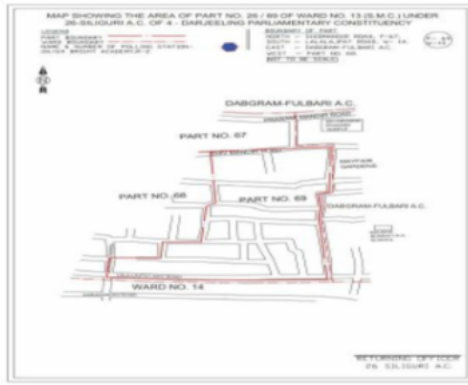

Nazri Naksha