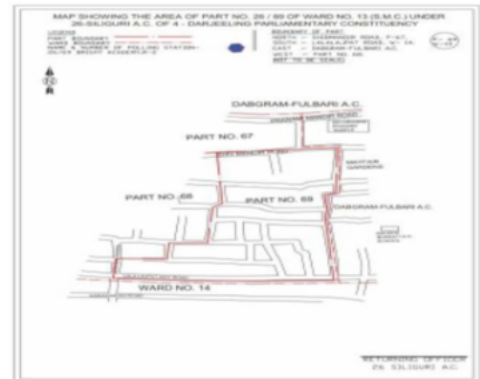

নির্বাচক নিবন্ধন আধিকারিকের স্বাক্ষর

Nazri Naksha

Google Map View

Polling Station Building Front View

Polling Station Front View

Cad View

Key MAP View

1	GLQ3951555	নাম : রীতা আগরওয়াল স্বামীর নাম: সুনীল আগরওয়াল বাড়ির নং : n0057 বয়স : 50 লিঙ্গ : মহিলা	ফটো উপলব্ধ	2	WB/04/025/0564358	নাম : প্রমিলা আগরওয়াল স্বামীর নাম: রাজেশ আগরওয়াল বাড়ির নং : n0057 বয়স : 50 লিঙ্গ : মহিলা	ফটো উপলব্ধ	3	WB/04/025/0039004	নাম : কবিতা আগরওয়াল স্বামীর নাম: রাজেশ কুমার আগরওয়াল বাড়ির নং : n0306 বয়স : 46 লিঙ্গ : মহিলা	ফটো উপলব্ধ
4	XEQ1159979	নাম : সঙ্গীতা দেবী আগরওয়াল স্বামীর নাম: বিজয় কুমার আগরওয়াল বাড়ির নং : n0079 বয়স : 46 লিঙ্গ : মহিলা	ফটো উপলব্ধ	5	XEQ0268847	নাম : দীপক কুমার আগরওয়াল পিতার নাম: ওমকারমল আগরওয়াল বাড়ির নং : n0019 বয়স : 63 লিঙ্গ : পুরুষ	ফটো উপলব্ধ	6	GLQ2574705	নাম : নিরা শিখওয়াল স্বামীর নাম: বিনোদ শিখওয়াল বাড়ির নং : n0038 বয়স : 50 লিঙ্গ : মহিলা	ফটো উপলব্ধ
7	XEQ1159961	নাম : বিজয় কুমার আগরওয়াল পিতার নাম: দীপক প্রসাদ আগরওয়াল বাড়ির নং : n0078 বয়স : 45 লিঙ্গ : পুরুষ	ফটো উপলব্ধ	8	XEQ2652931	নাম : হর্ষ আগরওয়াল পিতার নাম: বিজয় কুমার আগরওয়াল বাড়ির নং : পংজাবী পারা বয়স : 20 লিঙ্গ : পুরুষ	ফটো উপলব্ধ	9	GLQ3576550	নাম : পিঙ্কি আগরওয়াল স্বামীর নাম: সঞ্জয় আগরওয়াল বাড়ির নং : n0038 বয়স : 48 লিঙ্গ : মহিলা	ফটো উপলব্ধ
Q 10	WB/04/025/0696285	নাম : প্রমেশ্বরী আগরওয়াল স্বামীর নাম: রাম প্রতাপ আগরওয়াল বাড়ির নং : বয়স : 75 লিঙ্গ : মহিলা	ফটো উপলব্ধ	11	XEQ2224079	নাম : প্রিতী আগরওয়াল পিতার নাম: মনোজ কুমার আগরওয়াল বাড়ির নং : 40/185 বয়স : 25 লিঙ্গ : মহিলা	ফটো উপলব্ধ	12	XEQ1745447	নাম : রাখী আগরওয়াল স্বামীর নাম: অজিত আগরওয়াল বাড়ির নং : n0296 বয়স : 43 লিঙ্গ : মহিলা	ফটো উপলব্ধ
13	XEQ2310019	নাম : হর্ষিত আগরওয়াল পিতার নাম: অনিল কুমার আগরওয়াল বাড়ির নং : N0107 বয়স : 28 লিঙ্গ : পুরুষ	ফটো উপলব্ধ	14	GLQ3949120	নাম : ললিতা শীখওয়াল স্বামীর নাম: দিনেশ শীখওয়াল বাড়ির নং : n0038 বয়স : 40 লিঙ্গ : মহিলা	ফটো উপলব্ধ	15	XEQ2392256	নাম : যামিনী আগরওয়াল পিতার নাম: সঞ্জয় আগরওয়াল বাড়ির নং : এন0038 বয়স : 24 লিঙ্গ : মহিলা	ফটো উপলব্ধ
16	GLQ2137453	নাম : রাজেশ কুমার আগরওয়াল পিতার নাম: রাম কুমার আগরওয়াল বাড়ির নং : n0306 বয়স : 57 লিঙ্গ : পুরুষ	ফটো উপলব্ধ	17	NGW1008929	নাম : সরিতা আগরওয়াল স্বামীর নাম: সন্দীপ আগরওয়াল বাড়ির নং : n0353 বয়স : 38 লিঙ্গ : মহিলা	ফটো উপলব্ধ	18	XEQ1107382	নাম : আমন গর্গ পিতার নাম: দীপক কুমার আগরওয়াল বাড়ির নং : n0077 বয়স : 37 লিঙ্গ : পুরুষ	ফটো উপলব্ধ
19	WB/04/025/0696223	নাম : সঞ্জয় আগরওয়াল পিতার নাম: রাম প্রতাপ আগরওয়াল বাড়ির নং : n0038 বয়স : 49 লিঙ্গ : পুরুষ	ফটো উপলব্ধ	20	XEQ1159938	নাম : জিতু আগরওয়াল পিতার নাম: দীপক আগরওয়াল বাড়ির নং : n0019 বয়স : 44 লিঙ্গ : পুরুষ	ফটো উপলব্ধ	21	WB/04/025/0696733	নাম : সন্দীপ আগরওয়াল পিতার নাম: ওম প্রকাশ আগরওয়াল বাড়ির নং : n0293 বয়স : 48 লিঙ্গ : পুরুষ	ফটো উপলব্ধ
22	XEQ2540987	নাম : উৎসব কুমার সিখওয়াল পিতার নাম: বিনোদ সিখওয়াল বাড়ির নং : এন0038 বয়স : 22 লিঙ্গ : পুরুষ	ফটো উপলব্ধ	23	XEQ2392363	নাম : রিতা আগরওয়াল পিতার নাম: রাম কুমার আগরওয়াল বাড়ির নং : এন0306 বয়স : 58 লিঙ্গ : মহিলা	ফটো উপলব্ধ	24	XEQ2653152	নাম : স্বরাজ মিন্ডল আগরওয়াল পিতার নাম: রাজেশ কুমার আগরওয়াল বাড়ির নং : সিদ্ধি সিগনচার,বি3 বয়স : 23 লিঙ্গ : পুরুষ	ফটো উপলব্ধ
25	XEQ0268862	নাম : উমা দেবী আগরওয়াল স্বামীর নাম: দীপক কুমার আগরওয়াল বাড়ির নং : n0017 বয়স : 60 লিঙ্গ : মহিলা	ফটো উপলব্ধ	26	XEQ1602713	নাম : ভৈজয়ন্তী আগরওয়াল স্বামীর নাম: নাথুরাম আগরওয়াল বাড়ির নং : n0088 বয়স : 63 লিঙ্গ : মহিলা	ফটো উপলব্ধ	27	XEQ1045236	নাম : সুনীল কুমার আগরওয়াল পিতার নাম: হুকুমচন্দ আগরওয়াল বাড়ির নং : n0051 বয়স : 50 লিঙ্গ : পুরুষ	ফটো উপলব্ধ
Q 28	XEQ2502144	নাম : এশা আগরওয়াল মায়ের নাম: এটা আগরওয়াল বাড়ির নং : এন0001 বয়স : 24 লিঙ্গ : মহিলা	ফটো উপলব্ধ	29	WB/04/025/0696910	নাম : রাজেশ আগরওয়াল পিতার নাম: রামলাল আগরওয়াল বাড়ির নং : n0057 বয়স : 50 লিঙ্গ : পুরুষ	ফটো উপলব্ধ	30	XEQ1275148	নাম : নাথুরাম আগরওয়াল পিতার নাম: ভগবান দাস আগরওয়াল বাড়ির নং : n0088 বয়স : 71 লিঙ্গ : পুরুষ	ফটো উপলব্ধ