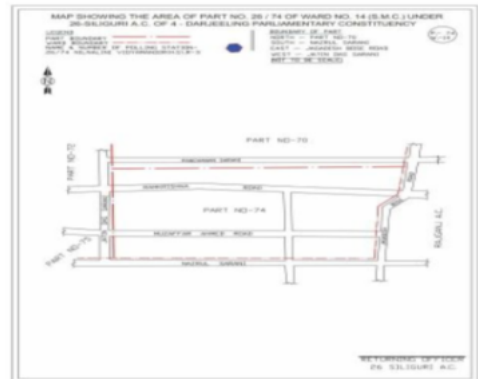

নির্বাচক নিবন্ধন আধিকারিকের স্বাক্ষর

Nazri Naksha

Google Map View

Polling Station Building Front View

Polling Station Front View

Cad View

Key MAP View

1 নাম : অর্চনা অধিকারী স্বামীর নাম: বিকাশ কান্তি অধিকারী বাড়ির নং : 17 বয়স : 76 লিঙ্গ : মহিলা	GLQ4792727 ফটো উপলব্ধ	2 নাম : সোমা আঈচ স্বামীর নাম: নিমল আঈচ বাড়ির নং : 46/113 বয়স : 43 লিঙ্গ : মহিলা	XEQ2375418 ফটো উপলব্ধ	3 নাম : নির্মল আঈচ পিতার নাম: রাধাগোবিন্দা আঈচ বাড়ির নং : 46/113 বয়স : 57 লিঙ্গ : পুরুষ	XEQ2375426 ফটো উপলব্ধ
4 নাম : সমীর ঘোষ পিতার নাম: কুমদ ঘোষ বাড়ির নং : n0034 বয়স : 54 লিঙ্গ : পুরুষ	GLQ2409662 ফটো উপলব্ধ	5 নাম : শুকলা ঘোষ পিতার নাম: সমীর ঘোষ বাড়ির নং : নং001 বয়স : 21 লিঙ্গ : মহিলা	XEQ2547834 ফটো উপলব্ধ	6 নাম : মধুমিতা ঘোষ (কর্মকার) স্বামীর নাম: কিশোর কুমার ঘোষ বাড়ির নং : এন০০০১ বয়স : 51 লিঙ্গ : মহিলা	ZUH1428176 ফটো উপলব্ধ
7 নাম : কৌশিক চক্রবর্তী পিতার নাম: অনিল চন্দ্র চক্রবর্তী বাড়ির নং : n0367 বয়স : 75 লিঙ্গ : পুরুষ	XEQ1108364 ফটো উপলব্ধ	8 নাম : অর্জুন চক্রবর্তী পিতার নাম: কৌশিক চক্রবর্তী বাড়ির নং : n0021 বয়স : 48 লিঙ্গ : পুরুষ	GLQ3966413 ফটো উপলব্ধ	9 নাম : আশীষ চক্রবর্তী পিতার নাম: অধীর চক্রবর্তী বাড়ির নং : n0018 বয়স : 39 লিঙ্গ : পুরুষ	XEQ1046531 ফটো উপলব্ধ
10 নাম : অধীর চক্রবর্তী পিতার নাম: নরেন্দ্র নাথ চক্রবর্তী বাড়ির নং : n0018 বয়স : 69 লিঙ্গ : পুরুষ	WB/04/025/0681015 ফটো উপলব্ধ	11 নাম : অভিষেক চক্রবর্তী পিতার নাম: কৌশিক চক্রবর্তী বাড়ির নং : n0024 বয়স : 46 লিঙ্গ : পুরুষ	GLQ3966421 ফটো উপলব্ধ	12 নাম : সংযুক্তা চক্রবর্তী স্বামীর নাম: অতীন্দ্র চক্রবর্তী বাড়ির নং : n0353 বয়স : 48 লিঙ্গ : মহিলা	XEQ1889278 ফটো উপলব্ধ
13 নাম : অর্নব চক্রবর্তী পিতার নাম: ধ্রুব চক্রবর্তী বাড়ির নং : n0029 বয়স : 39 লিঙ্গ : পুরুষ	XEQ0288225 ফটো উপলব্ধ	14 নাম : মমতা চৌধুরী স্বামীর নাম: প্রদ্যুত কুমার চৌধুরী বাড়ির নং : n0348 বয়স : 69 লিঙ্গ : মহিলা	LZL2450344 ফটো উপলব্ধ	15 নাম : প্রিয়াংগু চৌধুরী মায়ের নাম: সংগীতা চৌধুরী বাড়ির নং : এন0001 বয়স : 25 লিঙ্গ : পুরুষ	XEQ2375392 ফটো উপলব্ধ
16 নাম : জাসমিত কাউর ছাবরা পিতার নাম: ভূপিন্দর সিং ছাবরা বাড়ির নং : n0348 বয়স : 28 লিঙ্গ : পুরুষ	XEQ2091130 ফটো উপলব্ধ	17 নাম : প্রদ্যুত কুমার চৌধুরী পিতার নাম: পরিমল কান্তি চৌধুরী বাড়ির নং : n0348 বয়স : 74 লিঙ্গ : পুরুষ	GLQ4488243 ফটো উপলব্ধ	18 নাম : পার্থ সারথী চৌধুরী পিতার নাম: প্রদ্যুত কুমার চৌধুরী বাড়ির নং : n0348 বয়স : 44 লিঙ্গ : পুরুষ	LZL2450351 ফটো উপলব্ধ
19 নাম : প্রিয়াংকা চৌধুরী ব্যানার্জী স্বামীর নাম: পার্থ সারথী চৌধুরী বাড়ির নং : n0351 বয়স : 41 লিঙ্গ : মহিলা	LZL2450716 ফটো উপলব্ধ	20 নাম : ভূপেন্দ্র সিং ছাপড়া পিতার নাম: নরেন্দ্র সিং ছাপড়া বাড়ির নং : n0019 বয়স : 63 লিঙ্গ : পুরুষ	WB/04/025/0681022 ফটো উপলব্ধ	21 নাম : অমৃত পাল সিং ছাপড়া পিতার নাম: নরেন্দ্র সিং ছাপড়া বাড়ির নং : n0019 বয়স : 59 লিঙ্গ : পুরুষ	WB/04/025/0681023 ফটো উপলব্ধ
22 নাম : দলজীৎ কাউর ছাপড়া স্বামীর নাম: ভূপেন্দ্র সিং ছাপড়া বাড়ির নং : n0019 বয়স : 60 লিঙ্গ : মহিলা	GLQ4488565 ফটো উপলব্ধ	23 নাম : রোজি ছাপড়া স্বামীর নাম: অমৃত সিং ছাপড়া বাড়ির নং : n0019 বয়স : 57 লিঙ্গ : মহিলা	WB/04/025/0681024 ফটো উপলব্ধ	24 নাম : গুরপ্রীত কাউর ছাবরা পিতার নাম: অমৃত পাল সিং ছাবরা বাড়ির নং : n0019 বয়স : 33 লিঙ্গ : মহিলা	XEQ1746965 ফটো উপলব্ধ
25 নাম : মোনিন্দর সিং ছাবরা পিতার নাম: ভূপেন্দর সিং ছাবরা বাড়ির নং : n0019 বয়স : 35 লিঙ্গ : পুরুষ	XEQ1214923 ফটো উপলব্ধ	26 নাম : পরবিন্দর সিং ছাবরা পিতার নাম: ভূপেন্দর সিং ছাবরা বাড়ির নং : n0019 বয়স : 36 লিঙ্গ : পুরুষ	XEQ1275759 ফটো উপলব্ধ	27 নাম : শ্যামকলা ছেত্রী স্বামীর নাম: দেবীসিং ছেত্রী বাড়ির নং : বয়স : 81 লিঙ্গ : মহিলা	WB/04/025/0681025 ফটো উপলব্ধ
28 নাম : কবিতা জৈন স্বামীর নাম: সুমিত জৈন বাড়ির নং : n0388 বয়স : 48 লিঙ্গ : মহিলা	GLQ4753265 ফটো উপলব্ধ	29 নাম : সুমিত জৈন পিতার নাম: রাজকুমার জৈন বাড়ির নং : n0388 বয়স : 49 লিঙ্গ : পুরুষ	GLQ4489837 ফটো উপলব্ধ	30 নাম : রাজকুমার জৈন পিতার নাম: বানারসী জৈন বাড়ির নং : n0388 বয়স : 75 লিঙ্গ : পুরুষ	GLQ1431691 ফটো উপলব্ধ