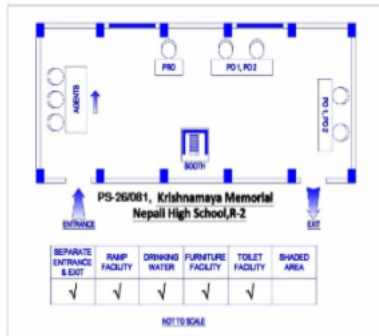

নির্বাচক নিবন্ধন আধিকারিকের স্বাক্ষর

Nazri Naksha

Google Map View

Polling Station Building Front View

Polling Station Front View

Cad View

Key MAP View

1 নাম : গাঙ্গী কুন্ড স্বামীর নাম: সঞ্জয় কুন্ড বাড়ির নং : n0019 বয়স : 51 লিঙ্গ : মহিলা	XEQ0306068 ফটো উপলব্ধ	2 নাম : সংঘমিত্রা কুন্ড স্বামীর নাম: সন্দীপ কুন্ড বাড়ির নং : n0019 বয়স : 39 লিঙ্গ : মহিলা	XEQ1604891 ফটো উপলব্ধ	3 নাম : সুজিত কুণ্ড পিতার নাম: শঙ্কর কুমার কুণ্ড বাড়ির নং : n0019 বয়স : 32 লিঙ্গ : পুরুষ	XEQ1747963 ফটো উপলব্ধ
4 নাম : শঙ্কর কুণ্ড স্বামীর নাম: শৈলেশ্বর কুণ্ড বাড়ির নং : n0019 বয়স : 65 লিঙ্গ : মহিলা	WB/04/025/0888224 ফটো উপলব্ধ	5 নাম : নন্দিতা রানী কুণ্ড স্বামীর নাম: শঙ্কর কুণ্ড বাড়ির নং : n0019 বয়স : 55 লিঙ্গ : মহিলা	GLQ4501524 ফটো উপলব্ধ	6 নাম : দেবশ্রী কুন্ড স্বামীর নাম: সমীর কুন্ড বাড়ির নং : n0019 বয়স : 46 লিঙ্গ : মহিলা	GLQ4501599 ফটো উপলব্ধ
7 নাম : রাজু কুণ্ড পিতার নাম: সুকুমার কুণ্ড বাড়ির নং : n0019 বয়স : 51 লিঙ্গ : পুরুষ	WB/04/025/0888217 ফটো উপলব্ধ	8 নাম : স্বপন কুমার কুণ্ড পিতার নাম: শৈলেশ্বর কুণ্ড বাড়ির নং : n0019 বয়স : 71 লিঙ্গ : পুরুষ	WB/04/025/0888218 ফটো উপলব্ধ	9 নাম : কালাচাঁদ কুণ্ড পিতার নাম: শৈলেশ্বর কুণ্ড বাড়ির নং : n0019 বয়স : 69 লিঙ্গ : পুরুষ	WB/04/025/0888220 ফটো উপলব্ধ
10 নাম : শেফালী রানী কুণ্ড স্বামীর নাম: স্বপন কুণ্ড বাড়ির নং : n0019 বয়স : 63 লিঙ্গ : মহিলা	WB/04/025/0888219 ফটো উপলব্ধ	11 নাম : সমীর কুন্ড পিতার নাম: সুকুমার কুন্ড বাড়ির নং : n0019 বয়স : 53 লিঙ্গ : পুরুষ	WB/04/025/0888216 ফটো উপলব্ধ	12 নাম : সুনীল কুমার কুণ্ড পিতার নাম: শৈলেশ্বর কুণ্ড বাড়ির নং : n0019 বয়স : 78 লিঙ্গ : পুরুষ	WB/04/025/0888229 ফটো উপলব্ধ
13 নাম : শিপ্রা কুণ্ড স্বামীর নাম: সুকুমার কুণ্ড বাড়ির নং : n0019 বয়স : 66 লিঙ্গ : মহিলা	WB/04/025/0888215 ফটো উপলব্ধ	14 নাম : পিংকী কুন্ড স্বামীর নাম: রাজু কুণ্ড বাড়ির নং : n0019 বয়স : 46 লিঙ্গ : মহিলা	XEQ0305912 ফটো উপলব্ধ	15 নাম : কম্পনা কুণ্ড স্বামীর নাম: সুনীল কুণ্ড বাড়ির নং : n0019 বয়স : 71 লিঙ্গ : মহিলা	WB/04/025/0888230 ফটো উপলব্ধ
16 নাম : সুমন কুন্ড পিতার নাম: সুকুমার কুন্ড বাড়ির নং : n0019 বয়স : 36 লিঙ্গ : পুরুষ	XEQ1216068 ফটো উপলব্ধ	17 নাম : সুমিত কুন্ড পিতার নাম: শেখর খুন্ড বাড়ির নং : n0203 বয়স : 40 লিঙ্গ : পুরুষ	XEQ1086008 ফটো উপলব্ধ	18 নাম : সৈকত কুণ্ড পিতার নাম: শেখর কুণ্ড বাড়ির নং : n0203 বয়স : 34 লিঙ্গ : পুরুষ	XEQ1889880 ফটো উপলব্ধ
19 নাম : কবিতা রানী কুণ্ড স্বামীর নাম: কালাচাঁদ কুণ্ড বাড়ির নং : n0019 বয়স : 61 লিঙ্গ : মহিলা	WB/04/025/0888221 ফটো উপলব্ধ	20 নাম : রতন কুন্ড পিতার নাম: গোকুল কুন্ড বাড়ির নং : n0019 বয়স : 61 লিঙ্গ : পুরুষ	XEQ2614030 ফটো উপলব্ধ	21 নাম : সন্দীপ কুন্ড পিতার নাম: সুনীল কুমার কুন্ড বাড়ির নং : n0019 বয়স : 42 লিঙ্গ : পুরুষ	GLQ3989621 ফটো উপলব্ধ
22 নাম : সোনিয়া কুণ্ড পিতার নাম: সমির কুণ্ড বাড়ির নং : কুণ্ড ভবন বয়স : 23 লিঙ্গ : মহিলা	XEQ2484772 ফটো উপলব্ধ	23 নাম : রুপা কুন্ড স্বামীর নাম: সঞ্জিত কুন্ড বাড়ির নং : n0019 বয়স : 50 লিঙ্গ : মহিলা	XEQ2574507 ফটো উপলব্ধ	24 নাম : সঞ্জিত কুণ্ড পিতার নাম: সুনীল কুমার কুণ্ড বাড়ির নং : n0019 বয়স : 52 লিঙ্গ : পুরুষ	XEQ2574309 ফটো উপলব্ধ
25 নাম : আদিত্য কুণ্ড পিতার নাম: রতন কুণ্ড বাড়ির নং : n0203 বয়স : 22 লিঙ্গ : পুরুষ	XEQ2551471 ফটো উপলব্ধ	26 নাম : স্বস্তিক কুণ্ড পিতার নাম: সঞ্জিত কুণ্ড বাড়ির নং : এন0036 বয়স : 22 লিঙ্গ : পুরুষ	XEQ2500429 ফটো উপলব্ধ	27 নাম : সুরঞ্জিত কুণ্ড পিতার নাম: শঙ্কর কুমার কুণ্ড বাড়ির নং : বিধান রোড বয়স : 22 লিঙ্গ : পুরুষ	XEQ2634004 ফটো উপলব্ধ
28 নাম : সৌগত কুণ্ড পিতার নাম: শেখর কুণ্ড বাড়ির নং : n0203 বয়স : 34 লিঙ্গ : পুরুষ	XEQ1889898 ফটো উপলব্ধ	29 নাম : সোমা কুণ্ড স্বামীর নাম: শুভজীত কুণ্ড বাড়ির নং : N0033 বয়স : 42 লিঙ্গ : মহিলা	GLQ3968294 ফটো উপলব্ধ	30 নাম : শুভজীত কুন্ড পিতার নাম: কালাচাঁদ কুন্ড বাড়ির নং : n0019 বয়স : 42 লিঙ্গ : পুরুষ	XEQ0306076 ফটো উপলব্ধ