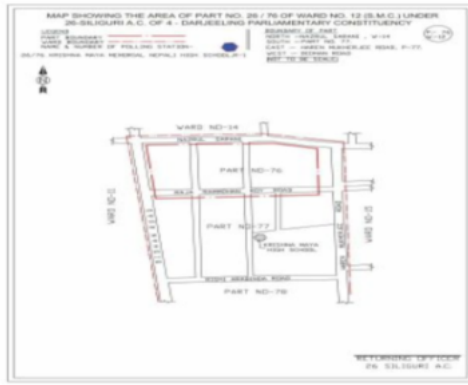

Nazri Naksha