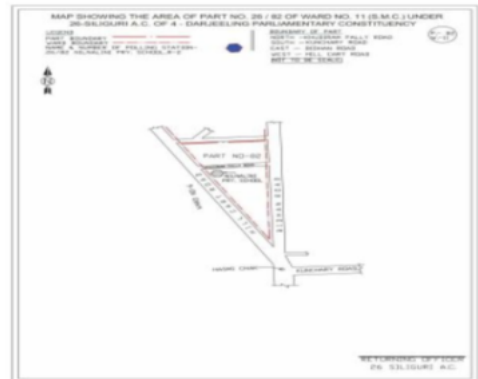

Key MAP View