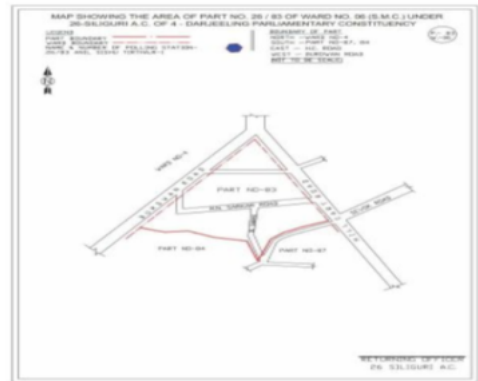

নির্বাচক নিবন্ধন আধিকারিকের স্বাক্ষর

Nazri Naksha

Google Map View

Polling Station Building Front View

Polling Station Front View

Cad View

Key MAP View

1 নাম : সন্তোষ আগরওয়াল স্বামীর নাম: পবন কুমার আগরওয়াল বাড়ির নং : n0030 বয়স : 64 লিঙ্গ : মহিলা	GLQ0165472 ফটো উপলব্ধ	2 নাম : পবন কুমার আগরওয়াল পিতার নাম: বিদিশ চন্দ্র আগরওয়াল বাড়ির নং : n0032 বয়স : 66 লিঙ্গ : পুরুষ	GLQ0165530 ফটো উপলব্ধ	3 নাম : কৃষ্ণ আগরওয়াল পিতার নাম: পবন কুমার আগরওয়াল বাড়ির নং : n0032 বয়স : 32 লিঙ্গ : পুরুষ	XEQ1750249 ফটো উপলব্ধ
4 নাম : মীরা আগরওয়াল স্বামীর নাম: কৃষানকুমার আগরওয়াল বাড়ির নং : n0090 বয়স : 71 লিঙ্গ : মহিলা	WB/04/025/0654789 ফটো উপলব্ধ	5 নাম : রচিতা আগরওয়াল পিতার নাম: কৃষ্ণ কুমার আগরওয়াল বাড়ির নং : n0090 বয়স : 43 লিঙ্গ : মহিলা	GLQ4004305 ফটো উপলব্ধ	6 নাম : অশোক কুমার আগরওয়াল পিতার নাম: সাগরমল আগরওয়াল বাড়ির নং : n0206 বয়স : 62 লিঙ্গ : পুরুষ	CTB1973684 ফটো উপলব্ধ
7 নাম : বেদান্ত আগরওয়াল পিতার নাম: বজরং লাল আগরওয়াল বাড়ির নং : এন0138 বয়স : 22 লিঙ্গ : পুরুষ	XEQ2525640 ফটো উপলব্ধ	8 নাম : রাহুল আগরওয়াল পিতার নাম: কৃষানকুমার আগরওয়াল বাড়ির নং : n0090 বয়স : 50 লিঙ্গ : পুরুষ	WB/04/025/0654790 ফটো উপলব্ধ	9 নাম : সংগীতা আগরওয়াল স্বামীর নাম: অশোক আগরওয়াল বাড়ির নং : এন0001 বয়স : 57 লিঙ্গ : মহিলা	XEQ2463230 ফটো উপলব্ধ
10 নাম : বিদিশা আগরওয়াল পিতার নাম: বজরং লাল আগরওয়াল বাড়ির নং : এন0132 বয়স : 26 লিঙ্গ : মহিলা	XEQ2525657 ফটো উপলব্ধ	11 নাম : মুক্শান বানসাল পিতার নাম: সঞ্জয় কুমার বানসাল বাড়ির নং : এন0178 বয়স : 26 লিঙ্গ : মহিলা	XEQ2213676 ফটো উপলব্ধ	12 নাম : নিতেশ আগরওয়াল পিতার নাম: অশোক কুমার আগরওয়াল বাড়ির নং : n0206 বয়স : 33 লিঙ্গ : পুরুষ	XEQ1892082 ফটো উপলব্ধ
13 নাম : চিত্রা আগরওয়াল পিতার নাম: অশোক কুমার আগরওয়াল বাড়ির নং : n0206 বয়স : 30 লিঙ্গ : মহিলা	XEQ1892090 ফটো উপলব্ধ	14 নাম : সুখমা আগরওয়াল পিতার নাম: ব্রহ্মানন্দ আগরওয়াল বাড়ির নং : এন0178 বয়স : 45 লিঙ্গ : মহিলা	GLQ3405206 ফটো উপলব্ধ	15 নাম : গুঞ্জল আগরওয়াল পিতার নাম: মনোজ আগরওয়াল বাড়ির নং : ওয়ার্ড নং.6 বয়স : 26 লিঙ্গ : মহিলা	XEQ2326031 ফটো উপলব্ধ
16 নাম : সকেত আগরওয়াল পিতার নাম: পবন কুমার আগরওয়াল বাড়ির নং : 136 বয়স : 41 লিঙ্গ : পুরুষ	GLQ4509451 ফটো উপলব্ধ	17 নাম : লতা আগরওয়াল স্বামীর নাম: পবনকুমার আগরওয়াল বাড়ির নং : n0076 বয়স : 63 লিঙ্গ : মহিলা	WB/04/025/0654545 ফটো উপলব্ধ	18 নাম : নিশা আগরওয়াল স্বামীর নাম: নিলেশ আগরওয়াল বাড়ির নং : n0076 বয়স : 49 লিঙ্গ : মহিলা	GLQ4003695 ফটো উপলব্ধ
19 নাম : পবনকুমার আগরওয়াল পিতার নাম: মদনলাল আগরওয়াল বাড়ির নং : n0076 বয়স : 71 লিঙ্গ : পুরুষ	WB/04/025/0654544 ফটো উপলব্ধ	20 নাম : অনন্ত আগরওয়াল পিতার নাম: পবন আগরওয়াল বাড়ির নং : n0076 বয়স : 43 লিঙ্গ : পুরুষ	GLQ3398302 ফটো উপলব্ধ	21 নাম : রতন কুমার আগরওয়াল পিতার নাম: ওমকারমল আগরওয়াল বাড়ির নং : n0076 বয়স : 84 লিঙ্গ : পুরুষ	WB/04/025/0654539 ফটো উপলব্ধ
22 নাম : আশাদেবী আগরওয়াল স্বামীর নাম: রতনকুমার আগরওয়াল বাড়ির নং : n0076 বয়স : 73 লিঙ্গ : মহিলা	WB/04/025/0654540 ফটো উপলব্ধ	23 নাম : বিনোদ আগরওয়াল পিতার নাম: মদনলাল আগরওয়াল বাড়ির নং : n0076 বয়স : 65 লিঙ্গ : পুরুষ	WB/04/025/0654546 ফটো উপলব্ধ	Q 24 নাম : নিকি আগরওয়াল স্বামীর নাম: অনন্ত আগরওয়াল বাড়ির নং : বয়স : 36 লিঙ্গ : মহিলা	XEQ2091957 ফটো উপলব্ধ
25 নাম : মহম্মদ সমিন ইকবাল পিতার নাম: মহম্মদ জুনেদ বাড়ির নং : এন0135 বয়স : 25 লিঙ্গ : পুরুষ	XEQ2247328 ফটো উপলব্ধ	26 নাম : বিনীত কুমার পিতার নাম: চন্দ্রেশ্বর প্রসাদ বাড়ির নং : n0013 বয়স : 42 লিঙ্গ : পুরুষ	XEQ0334714 ফটো উপলব্ধ	27 নাম : কাকলী কর স্বামীর নাম: অশোক কর বাড়ির নং : n0080 বয়স : 62 লিঙ্গ : মহিলা	WB/04/025/0654556 ফটো উপলব্ধ
28 নাম : বন্দনা কর স্বামীর নাম: দীপক কুমার কর বাড়ির নং : 31 ডা.এল রায় সরনী বয়স : 67 লিঙ্গ : মহিলা	XEQ2554988 ফটো উপলব্ধ	29 নাম : শুক্লা কর স্বামীর নাম: অমিতকুমার কর বাড়ির নং : n0068 বয়স : 65 লিঙ্গ : মহিলা	WB/04/025/0654554 ফটো উপলব্ধ	30 নাম : অর্কদিত কর পিতার নাম: অশোক কুমার কর বাড়ির নং : 0167 বয়স : 37 লিঙ্গ : পুরুষ	GLQ4756714 ফটো উপলব্ধ