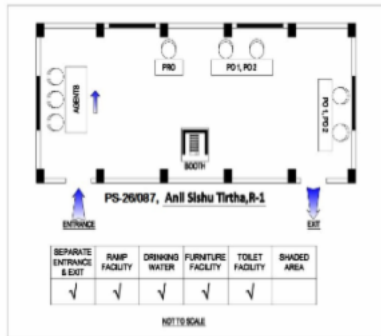

নির্বাচক নিবন্ধন আধিকারিকের স্বাক্ষর

Nazri Naksha

Google Map View

Polling Station Building Front View

Polling Station Front View

Cad View

Key MAP View

1 নাম : সন্তোষ আগরওয়াল স্বামীর নাম: পবন কুমার আগরওয়াল বাড়ির নং : n0030 বয়স : 64 লিঙ্গ : মহিলা	GLQ0165472 ফটো উপলব্ধ	2 নাম : পবন কুমার আগরওয়াল পিতার নাম: বিদিশ চন্দ্র আগরওয়াল বাড়ির নং : n0032 বয়স : 66 লিঙ্গ : পুরুষ	GLQ0165530 ফটো উপলব্ধ	3 নাম : কৃষ্ণ আগরওয়াল পিতার নাম: পবন কুমার আগরওয়াল বাড়ির নং : n0032 বয়স : 32 লিঙ্গ : পুরুষ	XEQ1750249 ফটো উপলব্ধ
4 নাম : মীরা আগরওয়াল স্বামীর নাম: কৃষানকুমার আগরওয়াল বাড়ির নং : n0090 বয়স : 71 লিঙ্গ : মহিলা	WB/04/025/0654789 ফটো উপলব্ধ	5 নাম : রচিতা আগরওয়াল পিতার নাম: কৃষ্ণ কুমার আগরওয়াল বাড়ির নং : n0090 বয়স : 43 লিঙ্গ : মহিলা	GLQ4004305 ফটো উপলব্ধ	6 নাম : অশোক কুমার আগরওয়াল পিতার নাম: সাগরমল আগরওয়াল বাড়ির নং : n0206 বয়স : 62 লিঙ্গ : পুরুষ	CTB1973684 ফটো উপলব্ধ
7 নাম : বেদান্ত আগরওয়াল পিতার নাম: বজরং লাল আগরওয়াল বাড়ির নং : এন0138 বয়স : 22 লিঙ্গ : পুরুষ	XEQ2525640 ফটো উপলব্ধ	8 নাম : রাহুল আগরওয়াল পিতার নাম: কৃষানকুমার আগরওয়াল বাড়ির নং : n0090 বয়স : 50 লিঙ্গ : পুরুষ	WB/04/025/0654790 ফটো উপলব্ধ	9 নাম : সংগীতা আগরওয়াল স্বামীর নাম: অশোক আগরওয়াল বাড়ির নং : এন0001 বয়স : 57 লিঙ্গ : মহিলা	XEQ2463230 ফটো উপলব্ধ
10 নাম : বিদিশা আগরওয়াল পিতার নাম: বজরং লাল আগরওয়াল বাড়ির নং : এন0132 বয়স : 26 লিঙ্গ : মহিলা	XEQ2525657 ফটো উপলব্ধ	11 নাম : মুক্শান বানসাল পিতার নাম: সঞ্জয় কুমার বানসাল বাড়ির নং : এন0178 বয়স : 26 লিঙ্গ : মহিলা	XEQ2213676 ফটো উপলব্ধ	12 নাম : নিতেশ আগরওয়াল পিতার নাম: অশোক কুমার আগরওয়াল বাড়ির নং : n0206 বয়স : 33 লিঙ্গ : পুরুষ	XEQ1892082 ফটো উপলব্ধ
13 নাম : চিত্রা আগরওয়াল পিতার নাম: অশোক কুমার আগরওয়াল বাড়ির নং : n0206 বয়স : 30 লিঙ্গ : মহিলা	XEQ1892090 ফটো উপলব্ধ	14 নাম : সুখমা আগরওয়াল পিতার নাম: ব্রহ্মানন্দ আগরওয়াল বাড়ির নং : এন0178 বয়স : 45 লিঙ্গ : মহিলা	GLQ3405206 ফটো উপলব্ধ	15 নাম : গুঞ্জল আগরওয়াল পিতার নাম: মনোজ আগরওয়াল বাড়ির নং : ওয়ার্ড নং.6 বয়স : 26 লিঙ্গ : মহিলা	XEQ2326031 ফটো উপলব্ধ
16 নাম : সকেত আগরওয়াল পিতার নাম: পবন কুমার আগরওয়াল বাড়ির নং : 136 বয়স : 41 লিঙ্গ : পুরুষ	GLQ4509451 ফটো উপলব্ধ	17 নাম : লতা আগরওয়াল স্বামীর নাম: পবনকুমার আগরওয়াল বাড়ির নং : n0076 বয়স : 63 লিঙ্গ : মহিলা	WB/04/025/0654545 ফটো উপলব্ধ	18 নাম : নিশা আগরওয়াল স্বামীর নাম: নিলেশ আগরওয়াল বাড়ির নং : n0076 বয়স : 49 লিঙ্গ : মহিলা	GLQ4003695 ফটো উপলব্ধ
19 নাম : পবনকুমার আগরওয়াল পিতার নাম: মদনলাল আগরওয়াল বাড়ির নং : n0076 বয়স : 71 লিঙ্গ : পুরুষ	WB/04/025/0654544 ফটো উপলব্ধ	20 নাম : অনন্ত আগরওয়াল পিতার নাম: পবন আগরওয়াল বাড়ির নং : n0076 বয়স : 43 লিঙ্গ : পুরুষ	GLQ3398302 ফটো উপলব্ধ	21 নাম : রতন কুমার আগরওয়াল পিতার নাম: ওমকারমল আগরওয়াল বাড়ির নং : n0076 বয়স : 84 লিঙ্গ : পুরুষ	WB/04/025/0654539 ফটো উপলব্ধ
22 নাম : আশাদেবী আগরওয়াল স্বামীর নাম: রতনকুমার আগরওয়াল বাড়ির নং : n0076 বয়স : 73 লিঙ্গ : মহিলা	WB/04/025/0654540 ফটো উপলব্ধ	23 নাম : বিনোদ আগরওয়াল পিতার নাম: মদনলাল আগরওয়াল বাড়ির নং : n0076 বয়স : 65 লিঙ্গ : পুরুষ	WB/04/025/0654546 ফটো উপলব্ধ	Q 24 নাম : নিকি আগরওয়াল স্বামীর নাম: অনন্ত আগরওয়াল বাড়ির নং : বয়স : 36 লিঙ্গ : মহিলা	XEQ2091957 ফটো উপলব্ধ
25 নাম : মহম্মদ সমিন ইকবাল পিতার নাম: মহম্মদ জুনেদ বাড়ির নং : এন0135 বয়স : 25 লিঙ্গ : পুরুষ	XEQ2247328 ফটো উপলব্ধ	26 নাম : বিনীত কুমার পিতার নাম: চন্দ্রেশ্বর প্রসাদ বাড়ির নং : n0013 বয়স : 42 লিঙ্গ : পুরুষ	XEQ0334714 ফটো উপলব্ধ	27 নাম : কাকলী কর স্বামীর নাম: অশোক কর বাড়ির নং : n0080 বয়স : 62 লিঙ্গ : মহিলা	WB/04/025/0654556 ফটো উপলব্ধ
28 নাম : বন্দনা কর স্বামীর নাম: দীপক কুমার কর বাড়ির নং : 31 ডা.এল রায় সরনী বয়স : 67 লিঙ্গ : মহিলা	XEQ2554988 ফটো উপলব্ধ	29 নাম : শুক্লা কর স্বামীর নাম: অমিতকুমার কর বাড়ির নং : n0068 বয়স : 65 লিঙ্গ : মহিলা	WB/04/025/0654554 ফটো উপলব্ধ	30 নাম : অর্কদিত কর পিতার নাম: অশোক কুমার কর বাড়ির নং : 0167 বয়স : 37 লিঙ্গ : পুরুষ	GLQ4756714 ফটো উপলব্ধ