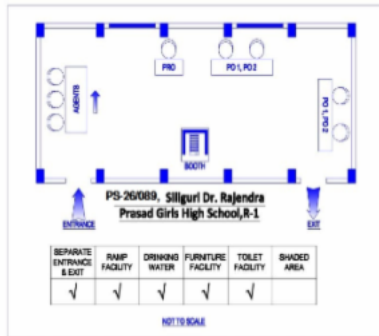

নির্বাচক নিবন্ধন আধিকারিকের স্বাক্ষর

Nazri Naksha

Google Map View

Polling Station Building Front View

Polling Station Front View

Cad View

Key MAP View

1	XEQ2552370	ফটো উপলব্ধ	নাম : মোহাম্মদ আরিফ রাজা পিতার নাম : মোহাম্মদ আসলাম বাড়ির নং : পাট নং. 89 বয়স : 24 লিঙ্গ : পুরুষ	2	XEQ1892512	ফটো উপলব্ধ	নাম : মহঃ মনসুর আলম পিতার নাম : মহঃ সুলেমান বাড়ির নং : n0023 বয়স : 45 লিঙ্গ : পুরুষ	3	XEQ2623007	ফটো উপলব্ধ	নাম : শংকর দত্ত অন্যান্য: বুমা দত্ত বাড়ির নং : দত্ত ম্যানশন বয়স : 56 লিঙ্গ : পুরুষ
4	XEQ2254548	ফটো উপলব্ধ	নাম : সৌরভ দত্ত পিতার নাম : শংকর দত্ত বাড়ির নং : n0275 বয়স : 26 লিঙ্গ : পুরুষ	5	XEQ2648798	ফটো উপলব্ধ	নাম : ঐঐঐঐ ঐঐঐঐ পিতার নাম : ঐঐঐ ঐঐঐঐ বাড়ির নং : ঐঐঐঐ ঐঐঐঐ বয়স : 20 লিঙ্গ : পুরুষ	6	GLQ4009569	ফটো উপলব্ধ	নাম : গুলশান বেগম পিতার নাম : হায়দার আলি বাড়ির নং : n0013 বয়স : 41 লিঙ্গ : মহিলা
7	XEQ1892579	ফটো উপলব্ধ	নাম : আহমদ রাজা পিতার নাম : মহঃ ইসা আনসারী বাড়ির নং : n0023 বয়স : 30 লিঙ্গ : পুরুষ	8	WB/04/025/0720113	ফটো উপলব্ধ	নাম : সিতারা বেগম স্বামীর নাম : মহম্মুজামিল হক বাড়ির নং : n0014 বয়স : 63 লিঙ্গ : মহিলা	9	WB/04/025/0720139	ফটো উপলব্ধ	নাম : মহঃ সলিম আখতার পিতার নাম : মহঃমুজামিল হক আখতার বাড়ির নং : n0014 বয়স : 50 লিঙ্গ : পুরুষ
10	XEQ1218239	ফটো উপলব্ধ	নাম : নসীমা আখতার স্বামীর নাম : সেলিম আখতার বাড়ির নং : n0014 বয়স : 47 লিঙ্গ : মহিলা	11	WB/04/025/0720079	ফটো উপলব্ধ	নাম : কুরেয়া বেগম স্বামীর নাম : মহ সাজাহান বাড়ির নং : n0015 বয়স : 76 লিঙ্গ : মহিলা	12	WB/04/025/0720085	ফটো উপলব্ধ	নাম : মহঃমহঃমুজামিল স্বামীর নাম : মহঃ আবুল বাড়ির নং : n0009 বয়স : 66 লিঙ্গ : মহিলা
13	GLQ4009619	ফটো উপলব্ধ	নাম : জাভেদ হক পিতার নাম : মজামিল হক বাড়ির নং : n0014 বয়স : 42 লিঙ্গ : পুরুষ	14	WB/04/025/0720110	ফটো উপলব্ধ	নাম : চান্দ বেগম স্বামীর নাম : মহঃহায়দার বাড়ির নং : n0013 বয়স : 61 লিঙ্গ : মহিলা	15	XEQ2577526	ফটো উপলব্ধ	নাম : তসনিম ফারহাত পিতার নাম : ফিরোজ আলম বাড়ির নং : শাহবাদ হুড়া বয়স : 21 লিঙ্গ : মহিলা
16	XEQ1892587	ফটো উপলব্ধ	নাম : গুলাম মনঃর আনসারী পিতার নাম : গুলাম মুস্তফা আনসারী বাড়ির নং : n0003 বয়স : 30 লিঙ্গ : পুরুষ	17	XEQ1750934	ফটো উপলব্ধ	নাম : গুড়িয়া খাতুন পিতার নাম : মহঃ জহির বাড়ির নং : n0007 বয়স : 30 লিঙ্গ : মহিলা	18	XEQ1218205	ফটো উপলব্ধ	নাম : মহঃ এঃহেসালউদ্দিন পিতার নাম : মহঃ আলাউদ্দিন বাড়ির নং : n0043 বয়স : 35 লিঙ্গ : পুরুষ
19	XEQ1482256	ফটো উপলব্ধ	নাম : মহঃ সিরাজউদ্দিন পিতার নাম : মহঃ আলাউদ্দিন বাড়ির নং : n0043 বয়স : 33 লিঙ্গ : পুরুষ	20	WB/04/025/0723031	ফটো উপলব্ধ	নাম : মহঃমুস্তাকিম পিতার নাম : মহঃ বেজান বাড়ির নং : n0034 বয়স : 64 লিঙ্গ : পুরুষ	21	XEQ1218197	ফটো উপলব্ধ	নাম : সামুন বেগম স্বামীর নাম : মহঃ সুলেমান বাড়ির নং : n0040 বয়স : 51 লিঙ্গ : মহিলা
22	XEQ1218288	ফটো উপলব্ধ	নাম : মহঃ মুসা পিতার নাম : মহঃ মুস্তাফা আনসারী বাড়ির নং : n0003 বয়স : 34 লিঙ্গ : পুরুষ	23	WB/04/025/0720116	ফটো উপলব্ধ	নাম : রুখসানা খাতুন স্বামীর নাম : সুবল সরকার বাড়ির নং : n0014 বয়স : 49 লিঙ্গ : মহিলা	24	XEQ0346858	ফটো উপলব্ধ	নাম : মোহাম্মদ হারুন রশিদ মায়ের নাম : চান্দ বেগম বাড়ির নং : n0013 বয়স : 36 লিঙ্গ : পুরুষ
25	XEQ2524783	ফটো উপলব্ধ	নাম : সীমা খাতুন স্বামীর নাম : অফতাব আলম বাড়ির নং : এন0001 বয়স : 28 লিঙ্গ : মহিলা	26	XEQ1162387	ফটো উপলব্ধ	নাম : মহঃ মুন্না পিতার নাম : মহঃ রাসিক বাড়ির নং : n0053 বয়স : 52 লিঙ্গ : পুরুষ	27	GLQ4509543	ফটো উপলব্ধ	নাম : মহঃ সুলেমান পিতার নাম : আমিরুল বাড়ির নং : n0040 বয়স : 59 লিঙ্গ : পুরুষ
28	XEQ1750983	ফটো উপলব্ধ	নাম : সাহিদা খাতুন পিতার নাম : আবুল হাসান বাড়ির নং : n0009 বয়স : 32 লিঙ্গ : মহিলা	29	GLQ4509568	ফটো উপলব্ধ	নাম : নিসার আহম্মেদ পিতার নাম : মহঃ কালিম বাড়ির নং : n0041 বয়স : 66 লিঙ্গ : পুরুষ	30	XEQ1751007	ফটো উপলব্ধ	নাম : বেবী খাতুন পিতার নাম : নিসার আহম্মেদ বাড়ির নং : n0041 বয়স : 36 লিঙ্গ : মহিলা