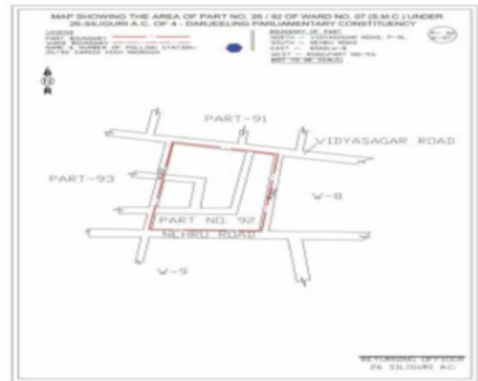

নির্বাচক নিবন্ধন আধিকারিকের স্বাক্ষর

Nazri Naksha

Google Map View

Polling Station Building Front View

Polling Station Front View

Cad View

Key MAP View

বিধানসভা নির্বাচনক্ষেত্রের নং, নাম : 26-শিলিগুড়ি
ভাগ নং, নাম : 1-বিদ্যাসাগর পল্লী