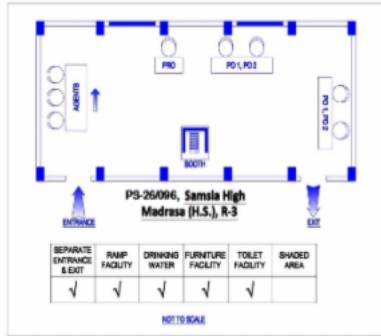

নির্বাচক নিবন্ধন আধিকারিকের স্বাক্ষর

Nazri Naksha

Google Map View

Polling Station Building Front View

Polling Station Front View

Cad View

Key MAP View

বিধানসভা নির্বাচনক্ষেত্রের নং, নাম : 26-শিলিগুড়ি
ভাগ নং, নাম : 1-বিদ্যাসাগর পল্লী