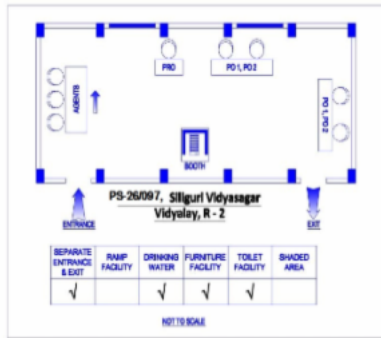

নির্বাচক নিবন্ধন আধিকারিকের স্বাক্ষর

Nazri Naksha

Google Map View

Polling Station Building Front View

Polling Station Front View

Cad View

Key MAP View

1 নাম : বিনীতা কুমারী পিতার নাম: কৃষ্ণ সাহ বাড়ির নং : n0107 বয়স : 40 লিঙ্গ : মহিলা	GLQ4024584 ফটো উপলব্ধ	2 নাম : মৌ (সাহা) ঘোষ স্বামীর নাম: বিকাশ ঘোষ বাড়ির নং : n0129 বয়স : 41 লিঙ্গ : মহিলা	GLQ3931433 ফটো উপলব্ধ	3 নাম : গিরিশ আগরওয়াল পিতার নাম: সঞ্জয় আগরওয়াল বাড়ির নং : এ/২০১ বয়স : 28 লিঙ্গ : পুরুষ	XEQ2243848 ফটো উপলব্ধ
4 নাম : রূপা আগরওয়াল স্বামীর নাম: বিষ্ণু আগরওয়াল বাড়ির নং : এন0051 বয়স : 39 লিঙ্গ : মহিলা	XEQ2432128 ফটো উপলব্ধ	5 নাম : নিশা আগরওয়াল (রামপুরিয়া) পিতার নাম: পুরুষোত্তম আগরওয়াল বাড়ির নং : n0065 বয়স : 38 লিঙ্গ : মহিলা	XEQ1221530 ফটো উপলব্ধ	6 নাম : দিশা আগরওয়াল (রামপুরিয়া) পিতার নাম: পুরুষোত্তম আগরওয়াল বাড়ির নং : n0065 বয়স : 30 লিঙ্গ : মহিলা	XEQ1754258 ফটো উপলব্ধ
7 নাম : কিষান আগরওয়াল পিতার নাম: স্বঃ কিরোরীমল আগরওয়াল বাড়ির নং : n0051 বয়স : 64 লিঙ্গ : পুরুষ	XEQ2631232 ফটো উপলব্ধ	8 নাম : মোহনলাল আগরওয়াল পিতার নাম: কাশীরাম আগরওয়াল বাড়ির নং : n0059 বয়স : 86 লিঙ্গ : পুরুষ	WB/04/025/0576148 ফটো উপলব্ধ	9 নাম : রাজেন্দ্রপ্রসাদ আগরওয়াল পিতার নাম: রামেশ্বরলাল আগরওয়াল বাড়ির নং : n0067 বয়স : 75 লিঙ্গ : পুরুষ	WB/04/025/0576188 ফটো উপলব্ধ
10 নাম : সীতাদেবী আগরওয়াল স্বামীর নাম: সুশীলকুমার আগরওয়াল বাড়ির নং : n0067 বয়স : 76 লিঙ্গ : মহিলা	WB/04/025/0576229 ফটো উপলব্ধ	11 নাম : সরিতাদেবী আগরওয়াল স্বামীর নাম: পরমোত্তম আগরওয়াল বাড়ির নং : n0065 বয়স : 60 লিঙ্গ : মহিলা	WB/04/025/0576385 ফটো উপলব্ধ	12 নাম : আকাশ আগরওয়াল পিতার নাম: অনিল আগরওয়াল বাড়ির নং : এন0341 বয়স : 27 লিঙ্গ : পুরুষ	XEQ2473213 ফটো উপলব্ধ
13 নাম : কুসুম আগরওয়াল স্বামীর নাম: রঞ্জিত কুমার আগরওয়াল বাড়ির নং : n0067 বয়স : 46 লিঙ্গ : মহিলা	XEQ1483841 ফটো উপলব্ধ	14 নাম : পরমোত্তম আগরওয়াল পিতার নাম: স্বঃ সত্যনারায়ন আগরওয়াল বাড়ির নং : n0065 বয়স : 65 লিঙ্গ : পুরুষ	WB/04/025/0576392 ফটো উপলব্ধ	15 নাম : বিবেক আগরওয়াল (রামপুরিয়া) পিতার নাম: পুরুষোত্তম আগরওয়াল বাড়ির নং : n0065 বয়স : 32 লিঙ্গ : পুরুষ	XEQ1754159 ফটো উপলব্ধ
16 নাম : অমৃতা আগরওয়াল স্বামীর নাম: ললিত আগরওয়াল বাড়ির নং : n0250 বয়স : 33 লিঙ্গ : মহিলা	XEQ1583459 ফটো উপলব্ধ	17 নাম : বেদান্ত আগরওয়াল পিতার নাম: অনুরাগ আগরওয়াল বাড়ির নং : এন000১ বয়স : 28 লিঙ্গ : পুরুষ	XEQ2246429 ফটো উপলব্ধ	18 নাম : মেহা আগরওয়াল স্বামীর নাম: পুনিত আগরওয়াল বাড়ির নং : n0261 বয়স : 37 লিঙ্গ : মহিলা	XEQ2128742 ফটো উপলব্ধ
19 নাম : বিকাশ কুমার আগরওয়াল পিতার নাম: কিষান আগরওয়াল বাড়ির নং : n0051 বয়স : 38 লিঙ্গ : পুরুষ	XEQ1221449 ফটো উপলব্ধ	20 নাম : সরিতা আগরওয়াল স্বামীর নাম: অজয় কুমার আগরওয়াল বাড়ির নং : n0060 বয়স : 53 লিঙ্গ : মহিলা	WB/04/025/0576041 ফটো উপলব্ধ	21 নাম : বিকাশ আগরওয়াল পিতার নাম: দিলিপ আগরওয়াল বাড়ির নং : n0067 বয়স : 45 লিঙ্গ : পুরুষ	GLQ4022968 ফটো উপলব্ধ
22 নাম : মীরাদেবী আগরওয়াল স্বামীর নাম: কিষান আগরওয়াল বাড়ির নং : n0051 বয়স : 61 লিঙ্গ : মহিলা	XEQ2635548 ফটো উপলব্ধ	23 নাম : প্রীতি আগরওয়াল স্বামীর নাম: সন্দীপ কুমার আগরওয়াল বাড়ির নং : n0271 বয়স : 36 লিঙ্গ : মহিলা	XEQ2128833 ফটো উপলব্ধ	24 নাম : সুরেশ কুমার আগরওয়াল পিতার নাম: রাম নিবাস আগরওয়াল বাড়ির নং : n0258 বয়স : 57 লিঙ্গ : পুরুষ	XEQ2128718 ফটো উপলব্ধ
25 নাম : রিংকি দেবী আগরওয়াল স্বামীর নাম: বিনোদ আগরওয়াল বাড়ির নং : n0127 বয়স : 36 লিঙ্গ : মহিলা	XEQ0384867 ফটো উপলব্ধ	26 নাম : আশীষ আগরওয়াল পিতার নাম: বিনোদ কুমার আগরওয়াল বাড়ির নং : n0303 বয়স : 28 লিঙ্গ : পুরুষ	XEQ2258309 ফটো উপলব্ধ	27 নাম : ঋষভ আগরওয়াল পিতার নাম: সুরেশ কুমার আগরওয়াল বাড়ির নং : n0232 বয়স : 30 লিঙ্গ : পুরুষ	XEQ1754209 ফটো উপলব্ধ
28 নাম : প্রদীপ কুমার আগরওয়াল পিতার নাম: রঘুনাথ প্রসাদ আগরওয়াল বাড়ির নং : n0244 বয়স : 64 লিঙ্গ : পুরুষ	XEQ1353614 ফটো উপলব্ধ	29 নাম : রিঙ্কু আগরওয়াল স্বামীর নাম: সুরেশ কুমার আগরওয়াল বাড়ির নং : n0234 বয়স : 51 লিঙ্গ : মহিলা	XEQ1754332 ফটো উপলব্ধ	30 নাম : রমেশ আগরওয়াল পিতার নাম: ত্রিলোকচন্দ্র আগরওয়াল বাড়ির নং : n0077 বয়স : 71 লিঙ্গ : পুরুষ	WB/04/025/0576654 ফটো উপলব্ধ