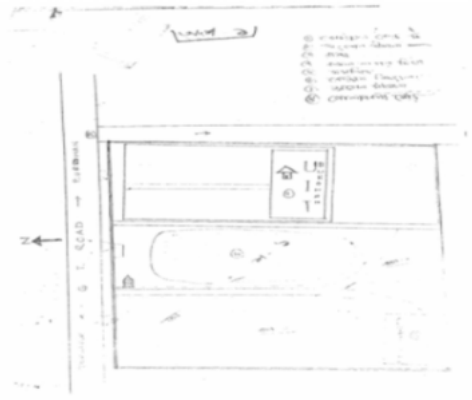

Nazri Naksha