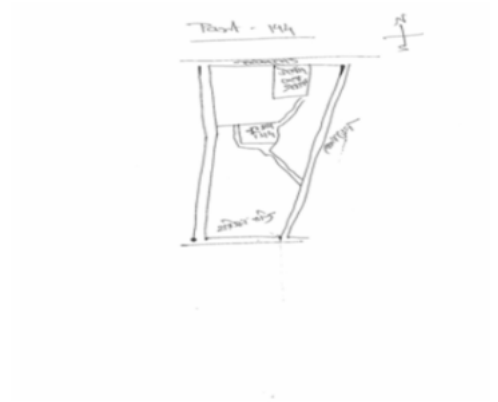

নির্বাচক নিবন্ধন আধিকারিকের স্বাক্ষর

Nazri Naksha

Google Map View

Polling Station Building Front View

Polling Station Front View

Cad View

Key MAP View

1 নাম : সেখ নাসরিব আমেদ পিতার নাম : সেখ নাসির আমেদ বাড়ির নং : বয়স : 25 লিঙ্গ : মহিলা	UWX2095529 ফটো উপলব্ধ	2 নাম : সেখ চাঁদ পিতার নাম : সেখ মহিম বাড়ির নং : 218 বয়স : 30 লিঙ্গ : পুরুষ	UWX2000578 ফটো উপলব্ধ	3 নাম : তানিয়া সাহিন পিতার নাম : সেখ তৈয়ব বাড়ির নং : এন০০৩ বয়স : 22 লিঙ্গ : মহিলা	UWX2430502 ফটো উপলব্ধ
4 নাম : সেখ আনারুল পিতার নাম : সেখ গোলাম রসুল বাড়ির নং : n0082 বয়স : 28 লিঙ্গ : পুরুষ	UWX2000560 ফটো উপলব্ধ	5 নাম : সেখ সোলেমান পিতার নাম : সেখ মোসেম বাড়ির নং : n0093 বয়স : 29 লিঙ্গ : পুরুষ	UWX2000594 ফটো উপলব্ধ	6 নাম : সেখ সাগর পিতার নাম : সেখ আসলাম বাড়ির নং : 1265 বয়স : 25 লিঙ্গ : পুরুষ	UWX2072411 ফটো উপলব্ধ
7 নাম : সেখ আজহার পিতার নাম : সেখ নাসির বাড়ির নং : n0181 বয়স : 27 লিঙ্গ : পুরুষ	UWX2000602 ফটো উপলব্ধ	8 নাম : জেমিফার ইয়ামি ওয়াং পিতার নাম : শিয়াংগি ওয়াং বাড়ির নং : n0002 বয়স : 39 লিঙ্গ : মহিলা	FKH3490554 ফটো উপলব্ধ	9 নাম : অনুপ কুমার সাউ পিতার নাম : বাবুল সাউ বাড়ির নং : এন002 বয়স : 28 লিঙ্গ : পুরুষ	UWX2353464 ফটো উপলব্ধ
10 নাম : আইরিন ওয়াং স্বামীর নাম : হাওজী ওয়াং বাড়ির নং : n0002 বয়স : 54 লিঙ্গ : মহিলা	UWX2210011 ফটো উপলব্ধ	11 নাম : হাওজী ওয়াং পিতার নাম : থাওফা ওয়াং বাড়ির নং : n0002 বয়স : 64 লিঙ্গ : পুরুষ	WB/39/271/525241 ফটো উপলব্ধ	12 নাম : পাও থাঙ ওয়াং পিতার নাম : শিয়ানজী ওয়াং বাড়ির নং : 508 বয়স : 36 লিঙ্গ : পুরুষ	UWX1090174 ফটো উপলব্ধ
13 নাম : শিয়ানজী ওয়াং পিতার নাম : থাও ছুয়া ওয়াং বাড়ির নং : n0002 বয়স : 69 লিঙ্গ : পুরুষ	WB/39/271/525192 ফটো উপলব্ধ	14 নাম : সিনহঙ ওয়াং পিতার নাম : হাওজী ওয়াং বাড়ির নং : n0002 বয়স : 30 লিঙ্গ : পুরুষ	UWX1584143 ফটো উপলব্ধ	15 নাম : চেন সুইকোঙ মেরী ওয়াং স্বামীর নাম : শিয়ানজী ওয়াং বাড়ির নং : n0002 বয়স : 58 লিঙ্গ : মহিলা	WB/39/271/525245 ফটো উপলব্ধ
16 নাম : ওয়াসিম খান পিতার নাম : টিকু খান বাড়ির নং : এন০০৩ বয়স : 23 লিঙ্গ : পুরুষ	UWX2430536 ফটো উপলব্ধ	17 নাম : বন্দনা কোঙার স্বামীর নাম : জগন্নাথ কোঙার বাড়ির নং : n0004 বয়স : 66 লিঙ্গ : মহিলা	WB/39/271/525304 ফটো উপলব্ধ	18 নাম : জগন্নাথ কোঙার পিতার নাম : পঞ্জনন কোনার বাড়ির নং : n0004 বয়স : 74 লিঙ্গ : পুরুষ	FKH3011517 ফটো উপলব্ধ
19 নাম : রুমি খাতুন পিতার নাম : সেখ মন্টু বাড়ির নং : এন০০১ বয়স : 22 লিঙ্গ : মহিলা	UWX2430551 ফটো উপলব্ধ	20 নাম : আসমা খাতুন স্বামীর নাম : সুবর সেখ বাড়ির নং : n000 বয়স : 26 লিঙ্গ : মহিলা	UWX2318848 ফটো উপলব্ধ	21 নাম : মৌসুমী খাতুন পিতার নাম : সেখ মোসেম বাড়ির নং : ০১ বয়স : 21 লিঙ্গ : মহিলা	UWX2466845 ফটো উপলব্ধ
22 নাম : আফতাব খাঁন পিতার নাম : কাশিম খাঁন বাড়ির নং : n000 বয়স : 27 লিঙ্গ : পুরুষ	UWX2319101 ফটো উপলব্ধ	23 নাম : অনুশ্রী চ্যাটাঞ্জী স্বামীর নাম : সুমন চ্যাটাঞ্জী বাড়ির নং : ৬৮ বয়স : 41 লিঙ্গ : মহিলা	FKH2918647 ফটো উপলব্ধ	24 নাম : প্রীতি চ্যাটাঞ্জী স্বামীর নাম : সুবোধ কুমার চ্যাটাঞ্জী বাড়ির নং : 68 বয়স : 74 লিঙ্গ : মহিলা	UWX2225332 ফটো উপলব্ধ
25 নাম : সুমন চ্যাটাঞ্জী পিতার নাম : সুবোধ কুমার চ্যাটাঞ্জী বাড়ির নং : ৬৮ বয়স : 44 লিঙ্গ : পুরুষ	FKH1568005 ফটো উপলব্ধ	26 নাম : সুবোধ কুমার চ্যাটাঞ্জী পিতার নাম : গিরীন্দ্র কুমার চ্যাটাঞ্জী বাড়ির নং : ৬৮ বয়স : 86 লিঙ্গ : পুরুষ	FKH0757617 ফটো উপলব্ধ	27 নাম : গুরিয়া ডোম স্বামীর নাম : ভৈরব ডোম বাড়ির নং : 123 বয়স : 35 লিঙ্গ : মহিলা	UWX2072445 ফটো উপলব্ধ
28 নাম : গুড়িয়া ডোম পিতার নাম : অর্জুন ডোম বাড়ির নং : এন0016 বয়স : 27 লিঙ্গ : মহিলা	UWX2430635 ফটো উপলব্ধ	29 নাম : অক্ষয় ডোম পিতার নাম : রাজেশ ডোম বাড়ির নং : এন০০৩ বয়স : 25 লিঙ্গ : পুরুষ	UWX2430510 ফটো উপলব্ধ	30 নাম : সৌরভ ডোম পিতার নাম : মহেশ ডোম বাড়ির নং : এন০১৩ বয়স : 23 লিঙ্গ : পুরুষ	UWX2430569 ফটো উপলব্ধ