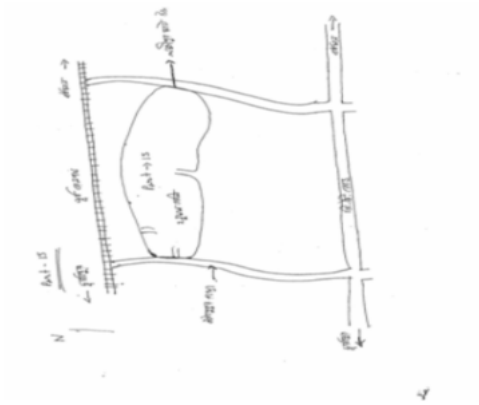

Nazri Naksha