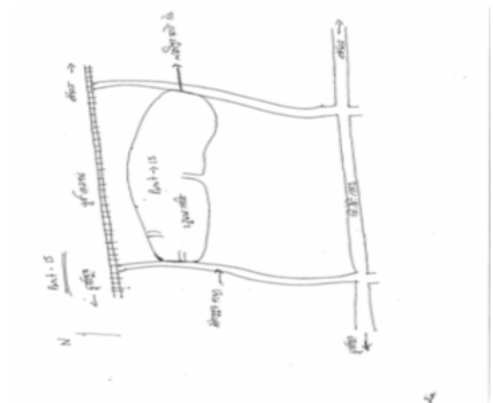

নির্বাচক নিবন্ধন আধিকারিকের স্বাক্ষর

Nazri Naksha

Google Map View

Polling Station Building Front View

Polling Station Front View

Cad View

Key MAP View

1 নাম : দুর্গাদেবী স্বামীর নাম : শালীগ্রাম প্রসাদ বাড়ির নং : n0157 বয়স : 56 লিঙ্গ : মহিলা	WB/39/271/360409	ফটো উপলব্ধ	2 নাম : বীরেন্দ্র কুমার প্রসাদ স্বামীর নাম : শালীগ্রাম প্রসাদ বাড়ির নং : বয়স : 34 লিঙ্গ : পুরুষ	UWX1235829	ফটো উপলব্ধ	3 নাম : সঙ্গীতা বর্মা স্বামীর নাম : সঞ্জয় বর্মা বাড়ির নং : n0169 বয়স : 51 লিঙ্গ : মহিলা	WB/39/271/378502	ফটো উপলব্ধ
4 নাম : সঞ্জয় বর্মা পিতার নাম : নন্দলাল বর্মা বাড়ির নং : n0169 বয়স : 56 লিঙ্গ : পুরুষ	WB/39/271/378400	ফটো উপলব্ধ	5 নাম : রিঙ্কু মন্ডল স্বামীর নাম : তপন মন্ডল বাড়ির নং : n0380 বয়স : 30 লিঙ্গ : মহিলা	UWX1675586	ফটো উপলব্ধ	6 নাম : পায়েল মুখাঙ্গী পিতার নাম : রামসত্য মুখোপাধ্যায় বাড়ির নং : n0345 বয়স : 33 লিঙ্গ : মহিলা	UWX1437672	ফটো উপলব্ধ
7 নাম : কুন্তল বোস পিতার নাম : কাশিনাথ বোস বাড়ির নং : n0340 বয়স : 39 লিঙ্গ : পুরুষ	UWX1537109	ফটো উপলব্ধ	8 নাম : আসুরা খাতুন পিতার নাম : আব্বাস আলি বাড়ির নং : n0269 বয়স : 30 লিঙ্গ : মহিলা	UWX1536846	ফটো উপলব্ধ	9 নাম : রেহানা বেগম স্বামীর নাম : আব্বাস আলি বাড়ির নং : n0269 বয়স : 48 লিঙ্গ : মহিলা	UWX0053405	ফটো উপলব্ধ
10 নাম : সাহেনসা আলম পিতার নাম : নওশাদ আলম বাড়ির নং : n0267 বয়স : 37 লিঙ্গ : পুরুষ	UWX0053413	ফটো উপলব্ধ	11 নাম : নরেন্দ্র কৌর স্বামীর নাম : অমরজিৎ সিং বাড়ির নং : n0308 বয়স : 68 লিঙ্গ : মহিলা	UWX1120823	ফটো উপলব্ধ	12 নাম : দুর্গা দেবী স্বামীর নাম : সুরেন্দ্র মন্ডল বাড়ির নং : n0276 বয়স : 57 লিঙ্গ : মহিলা	WB/39/271/354253	ফটো উপলব্ধ
13 নাম : উমেশ মন্ডল পিতার নাম : সুরেন্দ্র মন্ডল বাড়ির নং : n0276 বয়স : 42 লিঙ্গ : পুরুষ	UWX0056416	ফটো উপলব্ধ	14 নাম : মাসুমা খাতুন পিতার নাম : আব্বাস আলি বাড়ির নং : n0148 বয়স : 51 লিঙ্গ : মহিলা	UWX2123396	ফটো উপলব্ধ	15 নাম : স্নিগ্ধা বোস পবি স্বামীর নাম : কুন্তল বোস বাড়ির নং : n0340 বয়স : 42 লিঙ্গ : মহিলা	UWX1325935	ফটো উপলব্ধ
16 নাম : বাবলু মন্ডল পিতার নাম : গনেশ মন্ডল বাড়ির নং : n0078 বয়স : 42 লিঙ্গ : পুরুষ	FKH2678712	ফটো উপলব্ধ	17 নাম : শালী গ্রাম প্রসাদ পিতার নাম : জগদীশ রাম বাড়ির নং : n0157 বয়স : 59 লিঙ্গ : পুরুষ	FKH3369337	ফটো উপলব্ধ	18 নাম : সেখ আব্বাস আলি পিতার নাম : হুদ মঃ সেখ বাড়ির নং : n0269 বয়স : 51 লিঙ্গ : পুরুষ	UWX1037126	ফটো উপলব্ধ
19 নাম : সৌরভ কুমার পিতার নাম : শ্রবন কুমার বাড়ির নং : n0301 বয়স : 27 লিঙ্গ : পুরুষ	UWX1997964	ফটো উপলব্ধ	20 নাম : লক্ষী দাস (রাম) স্বামীর নাম : গৌতম দাস বাড়ির নং : n0392 বয়স : 31 লিঙ্গ : মহিলা	UWX1359736	ফটো উপলব্ধ	21 নাম : শ্রবন কুমার পিতার নাম : শ্রী মহাতো বাড়ির নং : n0301 বয়স : 55 লিঙ্গ : পুরুষ	UWX1120682	ফটো উপলব্ধ
22 নাম : অরুণা দেবী স্বামীর নাম : গনেশ মন্ডল বাড়ির নং : n0078 বয়স : 61 লিঙ্গ : মহিলা	UWX2461226	ফটো উপলব্ধ	23 নাম : সুমিত্রা দেবী স্বামীর নাম : বাবলু মন্ডল বাড়ির নং : লক্ষীপুর মাঠ বয়স : 40 লিঙ্গ : মহিলা	UWX2488724	ফটো উপলব্ধ	24 নাম : আকাশ কুমার মন্ডল পিতার নাম : বাবলু মন্ডল বাড়ির নং : লক্ষীপুর মাঠ বয়স : 21 লিঙ্গ : পুরুষ	UWX2488716	ফটো উপলব্ধ
25 নাম : সুবীর কুমার পিতার নাম : সয়াম সুন্দর পাসওন বাড়ির নং : n0412 বয়স : 50 লিঙ্গ : পুরুষ	UWX1954080	ফটো উপলব্ধ	26 নাম : লক্ষী মন্ডল স্বামীর নাম : ভগবান মন্ডল বাড়ির নং : n0386 বয়স : 64 লিঙ্গ : মহিলা	FKH3563863	ফটো উপলব্ধ	27 নাম : রবি বার্মা পিতার নাম : সঞ্জয় বার্মা বাড়ির নং : N0023 বয়স : 27 লিঙ্গ : পুরুষ	UWX2267441	ফটো উপলব্ধ
28 নাম : রাধিকা মন্ডল স্বামীর নাম : সঞ্জয় মন্ডল বাড়ির নং : n0276 বয়স : 38 লিঙ্গ : মহিলা	UWX0056424	ফটো উপলব্ধ	29 নাম : অনিমা মাল স্বামীর নাম : রবি মাল বাড়ির নং : এন০০৭৮ বয়স : 23 লিঙ্গ : মহিলা	UWX2343291	ফটো উপলব্ধ	30 নাম : সন্তোষ মন্ডল পিতার নাম : গনেশ মন্ডল বাড়ির নং : n0078 বয়স : 37 লিঙ্গ : পুরুষ	FKH3659398	ফটো উপলব্ধ