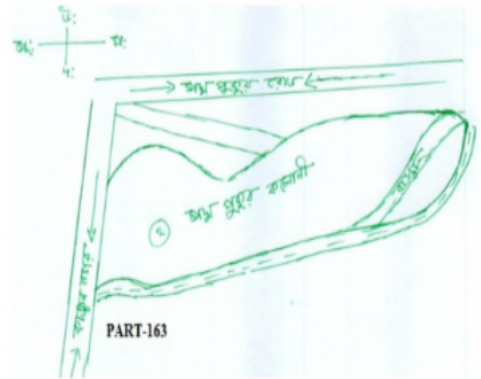

নির্বাচক নিবন্ধন আধিকারিকের স্বাক্ষর

Nazri Naksha

Google Map View

Polling Station Building Front View

Polling Station Front View

Cad View

Key MAP View

1 নাম : রেখা সামন্ত স্বামীর নাম: আসীম লাহা বাড়ির নং : n0603 বয়স : 39 লিঙ্গ : মহিলা	FKH2967859 ফটো উপলব্ধ	2 নাম : বিবি নছবা মহম্মদ স্বামীর নাম: দিল মহম্মদ বাড়ির নং : n0414 বয়স : 71 লিঙ্গ : মহিলা	UWX1378496 ফটো উপলব্ধ	3 নাম : সেখ শের আলি মায়ের নাম: বিবি নছবা মহম্মদ বাড়ির নং : n0414 বয়স : 42 লিঙ্গ : পুরুষ	UWX1587229 ফটো উপলব্ধ
4 নাম : সেখ রাজেশ পিতার নাম: সেখ সেহের আলি বাড়ির নং : এন0414 বয়স : 23 লিঙ্গ : পুরুষ	UWX2515195 ফটো উপলব্ধ	5 নাম : রুম্পা (দাস) চৌধুরী স্বামীর নাম: বিমান চৌধুরী বাড়ির নং : n0382 বয়স : 41 লিঙ্গ : মহিলা	FKH3610482 ফটো উপলব্ধ	6 নাম : অজিত অধিকারী পিতার নাম: উমেশ অধিকারী বাড়ির নং : n0479 বয়স : 54 লিঙ্গ : পুরুষ	UWX1703966 ফটো উপলব্ধ
7 নাম : রাখি অধিকারী স্বামীর নাম: অজিত অধিকারী বাড়ির নং : n0480 বয়স : 37 লিঙ্গ : মহিলা	UWX1703974 ফটো উপলব্ধ	8 নাম : ভাস্কর অধিকারী পিতার নাম: বিশ্বনাথ অধিকারী বাড়ির নং : n0484 বয়স : 38 লিঙ্গ : পুরুষ	UWX1704063 ফটো উপলব্ধ	9 নাম : শিবানী অধিকারী স্বামীর নাম: বিশ্বনাথ অধিকারী বাড়ির নং : বয়স : 65 লিঙ্গ : মহিলা	UWX1704204 ফটো উপলব্ধ
10 নাম : সুমনা আর্ষা পিতার নাম: স্বপন আর্ষা বাড়ির নং : এন0090 বয়স : 26 লিঙ্গ : মহিলা	UWX2073716 ফটো উপলব্ধ	11 নাম : নিভারানী কর স্বামীর নাম: রাজেন কর বাড়ির নং : n0451 বয়স : 60 লিঙ্গ : মহিলা	GYF1123975 ফটো উপলব্ধ	12 নাম : রাজেন কর পিতার নাম: রাজেন কর বাড়ির নং : n0452 বয়স : 71 লিঙ্গ : পুরুষ	IMW0216390 ফটো উপলব্ধ
13 নাম : মোনি কর্মকার রয় স্বামীর নাম: শুভেন্দু রয় বাড়ির নং : এন0023 বয়স : 29 লিঙ্গ : মহিলা	UWX1715853 ফটো উপলব্ধ	14 নাম : তারক কর্মকার পিতার নাম: নিরঞ্জন কর্মকার বাড়ির নং : n0258 বয়স : 45 লিঙ্গ : পুরুষ	FKH2228237 ফটো উপলব্ধ	15 নাম : শান্ত কর্মকার পিতার নাম: সত্যনারায়ন কর্মকার বাড়ির নং : n0297 বয়স : 61 লিঙ্গ : পুরুষ	WB/39/271/057649 ফটো উপলব্ধ
16 নাম : সন্ধ্যা কর্মকার স্বামীর নাম: শান্ত কর্মকার বাড়ির নং : n0297 বয়স : 48 লিঙ্গ : মহিলা	FKH1805597 ফটো উপলব্ধ	17 নাম : তাপসী কর্মকার স্বামীর নাম: তারক কর্মকার বাড়ির নং : বয়স : 37 লিঙ্গ : মহিলা	UWX1800440 ফটো উপলব্ধ	18 নাম : সঞ্জয় কর্মকার পিতার নাম: মনোরঞ্জন কর্মকার বাড়ির নং : n0301 বয়স : 56 লিঙ্গ : পুরুষ	FKH1806652 ফটো উপলব্ধ
19 নাম : হেনা কর্মকার স্বামীর নাম: সঞ্জয় কর্মকার বাড়ির নং : n0301 বয়স : 51 লিঙ্গ : মহিলা	FKH1806645 ফটো উপলব্ধ	20 নাম : সৌরভ কর্মকার পিতার নাম: সঞ্জয় কর্মকার বাড়ির নং : n0301 বয়স : 29 লিঙ্গ : পুরুষ	UWX1704006 ফটো উপলব্ধ	21 নাম : রাজেশ কর্মকার পিতার নাম: মনোরঞ্জন কর্মকার বাড়ির নং : n0301 বয়স : 47 লিঙ্গ : পুরুষ	FKH2229607 ফটো উপলব্ধ
22 নাম : গনেশ কর্মকার পিতার নাম: বিজয়চন্দ্র কর্মকার বাড়ির নং : n0306 বয়স : 78 লিঙ্গ : পুরুষ	WB/39/271/057416 ফটো উপলব্ধ	23 নাম : অভয়া কর্মকার স্বামীর নাম: গনেশ কর্মকার বাড়ির নং : n0306 বয়স : 71 লিঙ্গ : মহিলা	FKH1806348 ফটো উপলব্ধ	24 নাম : হরিশাধন কর্মকার পিতার নাম: গনেশ কর্মকার বাড়ির নং : n0306 বয়স : 52 লিঙ্গ : পুরুষ	WB/39/271/057468 ফটো উপলব্ধ
25 নাম : অরুণ কর্মকার পিতার নাম: গনেশ কর্মকার বাড়ির নং : n0306 বয়স : 49 লিঙ্গ : পুরুষ	FKH1805332 ফটো উপলব্ধ	26 নাম : তাপস কাহার পিতার নাম: বিপদতারন কাহার বাড়ির নং : 001 বয়স : 36 লিঙ্গ : পুরুষ	UWX2073781 ফটো উপলব্ধ	27 নাম : বিপদতারন কাহার পিতার নাম: প্রদীপ কাহার বাড়ির নং : 001 বয়স : 55 লিঙ্গ : পুরুষ	UWX2073773 ফটো উপলব্ধ
28 নাম : রবীন্দ্র কীসকু পিতার নাম: নিমাই কীসকু বাড়ির নং : n0361 বয়স : 65 লিঙ্গ : পুরুষ	WB/39/271/057100 ফটো উপলব্ধ	29 নাম : মনোজ কীসকু পিতার নাম: নিমাই কীসকু বাড়ির নং : n0361 বয়স : 59 লিঙ্গ : পুরুষ	WB/39/271/057114 ফটো উপলব্ধ	30 নাম : সন্ধ্যা কিস্কু স্বামীর নাম: মনোজ কিস্কু বাড়ির নং : n0361 বয়স : 48 লিঙ্গ : মহিলা	FKH1806330 ফটো উপলব্ধ