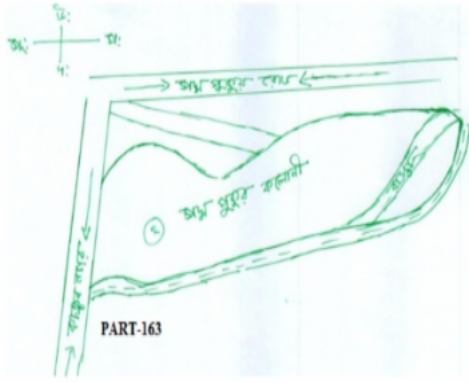

Nazri Naksha