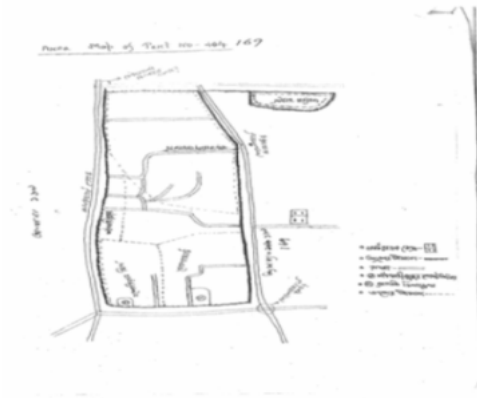

Nazri Naksha