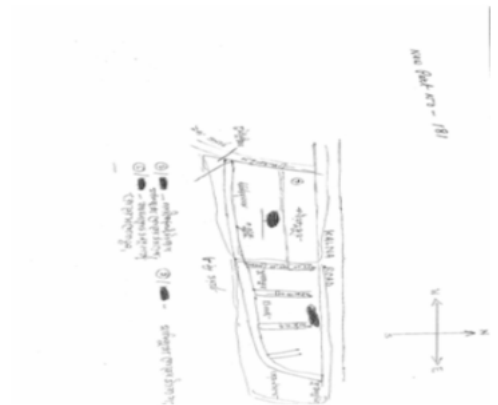

নির্বাচক নিবন্ধন আধিকারিকের স্বাক্ষর

Nazri Naksha

Google Map View

Polling Station Building Front View

Polling Station Front View

Cad View

Key MAP View

1 নাম : শুভেন্দু মেদা পিতার নাম: রামপ্রসাদ মেদা বাড়ির নং : 8 নং, ওয়ার্ড বয়স : 31 লিঙ্গ : পুরুষ	IMW1590751 ফটো উপলব্ধ	2 নাম : সুসিতা সিনহা (মন্ডল) স্বামীর নাম: সোমনাথ সিনহা বাড়ির নং : n0281 বয়স : 30 লিঙ্গ : মহিলা	UWX1752294 ফটো উপলব্ধ	3 নাম : রুপা রক্ষিত (ঘোষ) স্বামীর নাম: অলোক রক্ষিত বাড়ির নং : n0279 বয়স : 35 লিঙ্গ : মহিলা	AEM1402114 ফটো উপলব্ধ
4 নাম : মোনালিসা জানা (বাগ) স্বামীর নাম: সহদেব জানা বাড়ির নং : 342 বয়স : 39 লিঙ্গ : মহিলা	UWX1707793 ফটো উপলব্ধ	5 নাম : সুপ্রতীমা রায় পিতার নাম: সুরেশ রায় বাড়ির নং : n0293 বয়স : 44 লিঙ্গ : পুরুষ	FKH3268935 ফটো উপলব্ধ	6 নাম : নবনীতা উকিল স্বামীর নাম: চিন্ময় উকিল বাড়ির নং : n0272 বয়স : 36 লিঙ্গ : মহিলা	UWX1111806 ফটো উপলব্ধ
7 নাম : মুনময় উকিল পিতার নাম: মিন্টু চন্দ্র উকিল বাড়ির নং : n0036 বয়স : 44 লিঙ্গ : পুরুষ	FKH2281798 ফটো উপলব্ধ	8 নাম : চিন্ময় উকিল পিতার নাম: মিন্টু চন্দ্র উকিল বাড়ির নং : n0036 বয়স : 38 লিঙ্গ : পুরুষ	FKH3725769 ফটো উপলব্ধ	9 নাম : সঙ্গীতা উকিল পিতার নাম: মিন্টু চন্দ্র উকিল বাড়ির নং : n0036 বয়স : 42 লিঙ্গ : মহিলা	FKH3152675 ফটো উপলব্ধ
10 নাম : কাঞ্চন উকিল স্বামীর নাম: মিন্টু চন্দ্র উকিল বাড়ির নং : n0036 বয়স : 69 লিঙ্গ : মহিলা	FKH1516152 ফটো উপলব্ধ	11 নাম : মমতা কুন্ডু স্বামীর নাম: শ্যামল কুন্ডু বাড়ির নং : n00 বয়স : 61 লিঙ্গ : মহিলা	FKH1515469 ফটো উপলব্ধ	12 নাম : সীমা কুন্ডু স্বামীর নাম: সম্পদ কুন্ডু বাড়ির নং : n00 বয়স : 30 লিঙ্গ : মহিলা	IMW1629781 ফটো উপলব্ধ
13 নাম : সন্ধান কুন্ডু পিতার নাম: শ্যামল কুন্ডু বাড়ির নং : N00 বয়স : 30 লিঙ্গ : পুরুষ	UWX1752286 ফটো উপলব্ধ	Q 14 নাম : সুমিত কুন্ডু পিতার নাম: সুশান্ত বাড়ির নং : বয়স : 27 লিঙ্গ : পুরুষ	UWX2007177 ফটো উপলব্ধ	15 নাম : সম্পদ কুন্ডু পিতার নাম: শ্যামল কুন্ডু বাড়ির নং : n00 বয়স : 34 লিঙ্গ : পুরুষ	UWX1289008 ফটো উপলব্ধ
16 নাম : সোনাই কুন্ডু স্বামীর নাম: পার্থ কুন্ডু বাড়ির নং : এন০০৯১ বয়স : 29 লিঙ্গ : মহিলা	UWX1708684 ফটো উপলব্ধ	17 নাম : পাপিয়া রায় স্বামীর নাম: সোমাজ্যোতি কুন্ডু বাড়ির নং : n0073 বয়স : 36 লিঙ্গ : মহিলা	UWX1847805 ফটো উপলব্ধ	18 নাম : গোপাল কর্মাকার পিতার নাম: মোহন কর্মাকার বাড়ির নং : n0019 বয়স : 50 লিঙ্গ : পুরুষ	WB/39/271/675683 ফটো উপলব্ধ
19 নাম : প্রীতম গায়ের পিতার নাম: মহাদেব গায়ের বাড়ির নং : n0019 বয়স : 38 লিঙ্গ : পুরুষ	FKH3362837 ফটো উপলব্ধ	20 নাম : রেবা গায়ের স্বামীর নাম: মহাদেব গায়ের বাড়ির নং : n0019 বয়স : 56 লিঙ্গ : মহিলা	WB/39/271/675687 ফটো উপলব্ধ	21 নাম : চম্পা কুন্ডু স্বামীর নাম: সুশান্ত কুন্ডু বাড়ির নং : n0019 বয়স : 47 লিঙ্গ : মহিলা	FKH3152816 ফটো উপলব্ধ
22 নাম : সুশান্ত কুন্ডু পিতার নাম: সুরেশ কুন্ডু বাড়ির নং : n0019 বয়স : 59 লিঙ্গ : পুরুষ	FKH1519859 ফটো উপলব্ধ	23 নাম : পার্থ কুন্ডু পিতার নাম: গোপাল কুন্ডু বাড়ির নং : n0052 বয়স : 33 লিঙ্গ : পুরুষ	UWX1382134 ফটো উপলব্ধ	24 নাম : শুভাশিষ কুন্ডু পিতার নাম: মদন কুন্ডু বাড়ির নং : n0052 বয়স : 38 লিঙ্গ : পুরুষ	FKH3725777 ফটো উপলব্ধ
25 নাম : অপর্ণা কুন্ডু স্বামীর নাম: মদন কুন্ডু বাড়ির নং : n0052 বয়স : 55 লিঙ্গ : মহিলা	FKH1518984 ফটো উপলব্ধ	26 নাম : মদন কুন্ডু পিতার নাম: সুরেশচন্দ্র কুন্ডু বাড়ির নং : n0052 বয়স : 57 লিঙ্গ : পুরুষ	FKH1518992 ফটো উপলব্ধ	27 নাম : কল্পনা কুন্ডু স্বামীর নাম: গোপাল কুন্ডু বাড়ির নং : n0052 বয়স : 57 লিঙ্গ : মহিলা	FKH1519065 ফটো উপলব্ধ
28 নাম : পিন্টু কুন্ডু পিতার নাম: নারায়ন কুন্ডু বাড়ির নং : n0052 বয়স : 38 লিঙ্গ : পুরুষ	FKH3653607 ফটো উপলব্ধ	29 নাম : রীনা কুন্ডু স্বামীর নাম: নারায়ন কুন্ডু বাড়ির নং : n0052 বয়স : 66 লিঙ্গ : মহিলা	FKH1515816 ফটো উপলব্ধ	30 নাম : পায়েল কর্মাকার পিতার নাম: মলয় কর্মাকার বাড়ির নং : n0019 বয়স : 29 লিঙ্গ : মহিলা	UWX1707819 ফটো উপলব্ধ