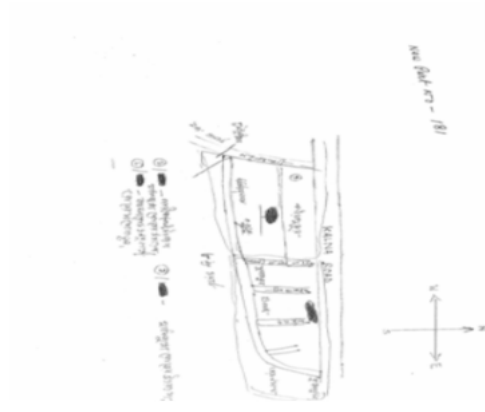

Nazri Naksha