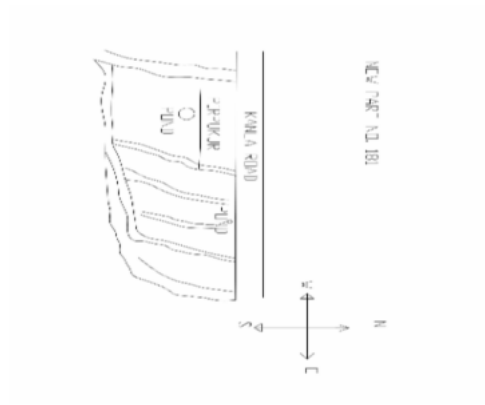

নির্বাচক নিবন্ধন আধিকারিকের স্বাক্ষর

Nazri Naksha

Google Map View

Polling Station Building Front View

Polling Station Front View

Cad View

Key MAP View

1 নাম : শুভেন্দু মেদা পিতার নাম: রামপ্রসাদ মেদা বাড়ির নং : 8 নং, ওয়ার্ড বয়স : 31 লিঙ্গ : পুরুষ	IMW1590751 ফটো উপলব্ধ	2 নাম : সুসিতা সিনহা (মন্ডল) স্বামীর নাম: সোমনাথ সিনহা বাড়ির নং : n0281 বয়স : 30 লিঙ্গ : মহিলা	UWX1752294 ফটো উপলব্ধ	3 নাম : রুপা রক্ষিত (ঘোষ) স্বামীর নাম: অলোক রক্ষিত বাড়ির নং : n0279 বয়স : 35 লিঙ্গ : মহিলা	AEM1402114 ফটো উপলব্ধ
4 নাম : মোনালিসা জানা (বাগ) স্বামীর নাম: সহদেব জানা বাড়ির নং : 342 বয়স : 39 লিঙ্গ : মহিলা	UWX1707793 ফটো উপলব্ধ	5 নাম : সুপ্রতীমা রায় পিতার নাম: সুরেশ রায় বাড়ির নং : n0293 বয়স : 44 লিঙ্গ : পুরুষ	FKH3268935 ফটো উপলব্ধ	6 নাম : নবনীতা উকিল স্বামীর নাম: চিন্ময় উকিল বাড়ির নং : n0272 বয়স : 36 লিঙ্গ : মহিলা	UWX1111806 ফটো উপলব্ধ
7 নাম : মুনময় উকিল পিতার নাম: মিন্টু চন্দ্র উকিল বাড়ির নং : n0036 বয়স : 44 লিঙ্গ : পুরুষ	FKH2281798 ফটো উপলব্ধ	8 নাম : চিন্ময় উকিল পিতার নাম: মিন্টু চন্দ্র উকিল বাড়ির নং : n0036 বয়স : 38 লিঙ্গ : পুরুষ	FKH3725769 ফটো উপলব্ধ	9 নাম : সঙ্গীতা উকিল পিতার নাম: মিন্টু চন্দ্র উকিল বাড়ির নং : n0036 বয়স : 42 লিঙ্গ : মহিলা	FKH3152675 ফটো উপলব্ধ
10 নাম : কাঞ্চন উকিল স্বামীর নাম: মিন্টু চন্দ্র উকিল বাড়ির নং : n0036 বয়স : 69 লিঙ্গ : মহিলা	FKH1516152 ফটো উপলব্ধ	11 নাম : মমতা কুন্ডু স্বামীর নাম: শ্যামল কুন্ডু বাড়ির নং : n00 বয়স : 61 লিঙ্গ : মহিলা	FKH1515469 ফটো উপলব্ধ	12 নাম : সীমা কুন্ডু স্বামীর নাম: সম্পদ কুন্ডু বাড়ির নং : n00 বয়স : 30 লিঙ্গ : মহিলা	IMW1629781 ফটো উপলব্ধ
13 নাম : সন্ধান কুন্ডু পিতার নাম: শ্যামল কুন্ডু বাড়ির নং : N00 বয়স : 30 লিঙ্গ : পুরুষ	UWX1752286 ফটো উপলব্ধ	Q 14 নাম : সুমিত কুন্ডু পিতার নাম: সুশান্ত বাড়ির নং : বয়স : 27 লিঙ্গ : পুরুষ	UWX2007177 ফটো উপলব্ধ	15 নাম : সম্পদ কুন্ডু পিতার নাম: শ্যামল কুন্ডু বাড়ির নং : n00 বয়স : 34 লিঙ্গ : পুরুষ	UWX1289008 ফটো উপলব্ধ
16 নাম : সোনাই কুন্ডু স্বামীর নাম: পার্থ কুন্ডু বাড়ির নং : এন০০৯১ বয়স : 29 লিঙ্গ : মহিলা	UWX1708684 ফটো উপলব্ধ	17 নাম : পাপিয়া রায় স্বামীর নাম: সোমাজ্যোতি কুন্ডু বাড়ির নং : n0073 বয়স : 36 লিঙ্গ : মহিলা	UWX1847805 ফটো উপলব্ধ	18 নাম : গোপাল কর্মাকার পিতার নাম: মোহন কর্মাকার বাড়ির নং : n0019 বয়স : 50 লিঙ্গ : পুরুষ	WB/39/271/675683 ফটো উপলব্ধ
19 নাম : প্রীতম গায়ের পিতার নাম: মহাদেব গায়ের বাড়ির নং : n0019 বয়স : 38 লিঙ্গ : পুরুষ	FKH3362837 ফটো উপলব্ধ	20 নাম : রেবা গায়ের স্বামীর নাম: মহাদেব গায়ের বাড়ির নং : n0019 বয়স : 56 লিঙ্গ : মহিলা	WB/39/271/675687 ফটো উপলব্ধ	21 নাম : চম্পা কুন্ডু স্বামীর নাম: সুশান্ত কুন্ডু বাড়ির নং : n0019 বয়স : 47 লিঙ্গ : মহিলা	FKH3152816 ফটো উপলব্ধ
22 নাম : সুশান্ত কুন্ডু পিতার নাম: সুরেশ কুন্ডু বাড়ির নং : n0019 বয়স : 59 লিঙ্গ : পুরুষ	FKH1519859 ফটো উপলব্ধ	23 নাম : পার্থ কুন্ডু পিতার নাম: গোপাল কুন্ডু বাড়ির নং : n0052 বয়স : 33 লিঙ্গ : পুরুষ	UWX1382134 ফটো উপলব্ধ	24 নাম : শুভাশিষ কুন্ডু পিতার নাম: মদন কুন্ডু বাড়ির নং : n0052 বয়স : 38 লিঙ্গ : পুরুষ	FKH3725777 ফটো উপলব্ধ
25 নাম : অপর্ণা কুন্ডু স্বামীর নাম: মদন কুন্ডু বাড়ির নং : n0052 বয়স : 55 লিঙ্গ : মহিলা	FKH1518984 ফটো উপলব্ধ	26 নাম : মদন কুন্ডু পিতার নাম: সুরেশচন্দ্র কুন্ডু বাড়ির নং : n0052 বয়স : 57 লিঙ্গ : পুরুষ	FKH1518992 ফটো উপলব্ধ	27 নাম : কল্পনা কুন্ডু স্বামীর নাম: গোপাল কুন্ডু বাড়ির নং : n0052 বয়স : 57 লিঙ্গ : মহিলা	FKH1519065 ফটো উপলব্ধ
28 নাম : পিন্টু কুন্ডু পিতার নাম: নারায়ন কুন্ডু বাড়ির নং : n0052 বয়স : 38 লিঙ্গ : পুরুষ	FKH3653607 ফটো উপলব্ধ	29 নাম : রীনা কুন্ডু স্বামীর নাম: নারায়ন কুন্ডু বাড়ির নং : n0052 বয়স : 66 লিঙ্গ : মহিলা	FKH1515816 ফটো উপলব্ধ	30 নাম : পায়েল কর্মাকার পিতার নাম: মলয় কর্মাকার বাড়ির নং : n0019 বয়স : 29 লিঙ্গ : মহিলা	UWX1707819 ফটো উপলব্ধ