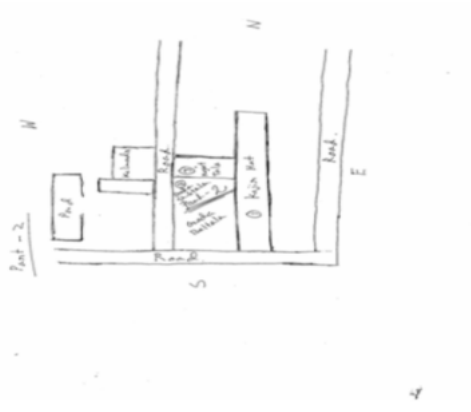

Nazri Naksha