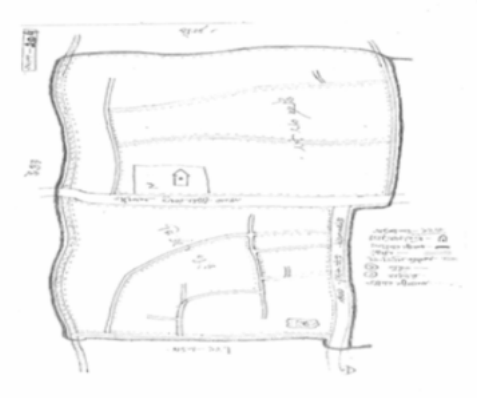

Nazri Naksha