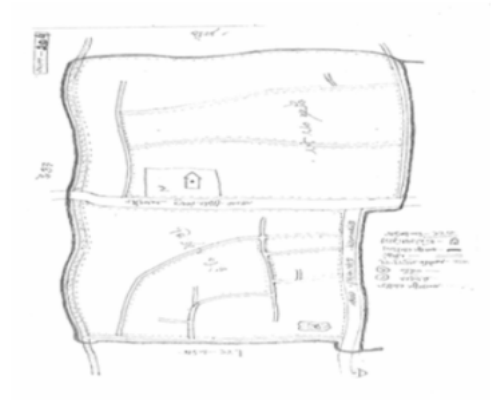

নির্বাচক নিবন্ধন আধিকারিকের স্বাক্ষর

Nazri Naksha

Google Map View

Polling Station Building Front View

Polling Station Front View

Cad View

Key MAP View

1 নাম : প্রশান্ত মাল পিতার নাম: বালেশ্বর মাল বাড়ির নং : n0041 বয়স : 35 লিঙ্গ : পুরুষ	UWX1186121 ফটো উপলব্ধ	2 নাম : অঞ্জু বারুই (মিত্রী) স্বামীর নাম: সুব্রত বারুই বাড়ির নং : n0358 বয়স : 58 লিঙ্গ : মহিলা	UWX1600014 ফটো উপলব্ধ	3 নাম : শর্মিষ্ঠা বর্মন(দাস) স্বামীর নাম: বিশ্বজিত দাস বাড়ির নং : n0411 বয়স : 39 লিঙ্গ : মহিলা	FKH3690955 ফটো উপলব্ধ
4 নাম : গোপাল অধিকারী পিতার নাম: বিজেন্দ্র অধিকারী বাড়ির নং : 216 বয়স : 56 লিঙ্গ : পুরুষ	FKH3455508 ফটো উপলব্ধ	5 নাম : নিলয় অধিকারী পিতার নাম: গোপাল অধিকারী বাড়ির নং : n000 বয়স : 25 লিঙ্গ : পুরুষ	UWX2317907 ফটো উপলব্ধ	6 নাম : চাতকী অধিকারী স্বামীর নাম: গোপাল অধিকারী বাড়ির নং : 12 বয়স : 45 লিঙ্গ : মহিলা	FKH2240067 ফটো উপলব্ধ
7 নাম : ধীরেন্দ্র চন্দ্র ওয়া পিতার নাম: ধীরেন্দ্র চন্দ্র ওয়া বাড়ির নং : n0070 বয়স : 63 লিঙ্গ : পুরুষ	FKH3626082 ফটো উপলব্ধ	8 নাম : দিপন ওয়া পিতার নাম: ধীরেন্দ্র চন্দ্র ওয়া বাড়ির নং : n0070 বয়স : 29 লিঙ্গ : পুরুষ	UWX1980820 ফটো উপলব্ধ	9 নাম : দীপ্তি ওয়া পিতার নাম: ধীরেন্দ্র চন্দ্র ওয়া বাড়ির নং : এন0012 বয়স : 25 লিঙ্গ : মহিলা	UWX2572451 ফটো উপলব্ধ
10 নাম : সুনন্দা ওবা সেনগুপ্ত স্বামীর নাম: বিপ্লব সেনগুপ্ত বাড়ির নং : 123 বয়স : 43 লিঙ্গ : মহিলা	FKH2263408 ফটো উপলব্ধ	11 নাম : সুধাংশু কুণ্ডু পিতার নাম: তারকনাথ কুণ্ডু বাড়ির নং : n0127 বয়স : 62 লিঙ্গ : পুরুষ	FKH1485432 ফটো উপলব্ধ	12 নাম : মিঠু কুণ্ডু স্বামীর নাম: সুধাংশু কুণ্ডু বাড়ির নং : n0127 বয়স : 48 লিঙ্গ : মহিলা	FKH1485424 ফটো উপলব্ধ
13 নাম : সুদীপা কুন্ডু পিতার নাম: সুধাংশু কুন্ডু বাড়ির নং : n0127 বয়স : 27 লিঙ্গ : মহিলা	UWX2021053 ফটো উপলব্ধ	14 নাম : দুলাল কবিরাজ পিতার নাম: দিলীপ কবিরাজ বাড়ির নং : n0029 বয়স : 30 লিঙ্গ : পুরুষ	UWX1810134 ফটো উপলব্ধ	15 নাম : দিলীপ কবিরাজ পিতার নাম: কুঞ্জবিহারী কবিরাজ বাড়ির নং : n0029 বয়স : 56 লিঙ্গ : পুরুষ	WB/39/271/030124 ফটো উপলব্ধ
16 নাম : আভা কবিরাজ স্বামীর নাম: দিলীপ কবিরাজ বাড়ির নং : n0029 বয়স : 53 লিঙ্গ : মহিলা	WB/39/271/030127 ফটো উপলব্ধ	17 নাম : সঞ্জয় দে মায়ের নাম: সুযমা দে বাড়ির নং : n0029 বয়স : 36 লিঙ্গ : পুরুষ	UWX1186105 ফটো উপলব্ধ	18 নাম : মেহাশীষ কর মোদক পিতার নাম: দুলাল কর মোদক বাড়ির নং : নং 0233 বয়স : 28 লিঙ্গ : পুরুষ	UWX2078186 ফটো উপলব্ধ
19 নাম : বাবলু কর্মকার পিতার নাম: শ্যাম নারায়ন কর্মকার বাড়ির নং : 123 বয়স : 42 লিঙ্গ : পুরুষ	UWX2078236 ফটো উপলব্ধ	20 নাম : রিঙ্কু কর্মকার স্বামীর নাম: বাবলু কর্মকার বাড়ির নং : 125 বয়স : 36 লিঙ্গ : মহিলা	UWX2078228 ফটো উপলব্ধ	21 নাম : সোমনাথ কর্মকার পিতার নাম: কাশীনাথ কর্মকার বাড়ির নং : 123 বয়স : 25 লিঙ্গ : পুরুষ	UWX2078012 ফটো উপলব্ধ
22 নাম : বিশ্বজিৎ কর্মকার মায়ের নাম: অরুণা কর্মকার বাড়ির নং : n0147 বয়স : 25 লিঙ্গ : পুরুষ	UWX2316263 ফটো উপলব্ধ	23 নাম : ঈশান কর্মকার পিতার নাম: কাশীনাথ কর্মকার বাড়ির নং : n0348 বয়স : 28 লিঙ্গ : পুরুষ	UWX2020931 ফটো উপলব্ধ	24 নাম : অরুণা কর্মকার স্বামীর নাম: বাদল কর্মকার বাড়ির নং : n0147 বয়স : 55 লিঙ্গ : মহিলা	FKH3693744 ফটো উপলব্ধ
25 নাম : দিপালী কর্মকার স্বামীর নাম: কাশীনাথ কর্মকার বাড়ির নং : n0347 বয়স : 49 লিঙ্গ : মহিলা	FKH1650902 ফটো উপলব্ধ	26 নাম : কাশীনাথ কর্মকার পিতার নাম: কালিপদ কর্মকার বাড়ির নং : n0348 বয়স : 52 লিঙ্গ : পুরুষ	FKH1650449 ফটো উপলব্ধ	27 নাম : কল্পনা কাউর স্বামীর নাম: মোহন কাউর বাড়ির নং : n0123 বয়স : 59 লিঙ্গ : মহিলা	WB/39/271/030039 ফটো উপলব্ধ
28 নাম : সুমন্ত কাউর পিতার নাম: মোহন কাউর বাড়ির নং : n0123 বয়স : 46 লিঙ্গ : পুরুষ	FKH1802305 ফটো উপলব্ধ	29 নাম : পূজা কাউর(পাল) স্বামীর নাম: সুমন্ত কাউর বাড়ির নং : n0123 বয়স : 30 লিঙ্গ : মহিলা	UWX2020923 ফটো উপলব্ধ	30 নাম : মনোজিৎ রায় পিতার নাম: তপন রায় বাড়ির নং : এন০১২৩ বয়স : 24 লিঙ্গ : পুরুষ	UWX2396497 ফটো উপলব্ধ