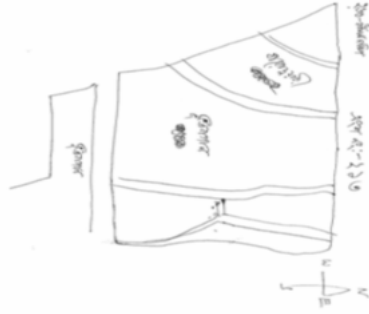

Nazri Naksha