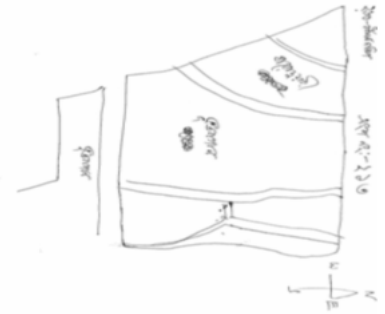

নির্বাচক নিবন্ধন আধিকারিকের স্বাক্ষর

Nazri Naksha

Google Map View

Polling Station Building Front View

Polling Station Front View

Cad View

Key MAP View

1 নাম : মানসী ঘোষ(চন্দ্র) স্বামীর নাম: হীরেন ঘোষ বাড়ির নং : n0300 বয়স : 54 লিঙ্গ : মহিলা	UWX1230390	ফটো উপলব্ধ	2 নাম : হিমাংশু ঘোষ মায়ের নাম: মানসী ঘোষ বাড়ির নং : n0300 বয়স : 28 লিঙ্গ : পুরুষ	UWX1982347	ফটো উপলব্ধ	3 নাম : অশোক অধিকারী পিতার নাম: জয়দেব অধিকারী বাড়ির নং : n0034 বয়স : 35 লিঙ্গ : পুরুষ	UWX1068527	ফটো উপলব্ধ
4 নাম : শিল্পা অধিকারী পিতার নাম: যাদব অধিকারী বাড়ির নং : n0034 বয়স : 31 লিঙ্গ : মহিলা	UWX1603893	ফটো উপলব্ধ	5 নাম : শিবানী সিং পিতার নাম: জিতু সিং বাড়ির নং : N0034 বয়স : 29 লিঙ্গ : মহিলা	YWL1857911	ফটো উপলব্ধ	6 নাম : অরুনা অধিকারী স্বামীর নাম: জয়দেব অধিকারী বাড়ির নং : n0034 বয়স : 61 লিঙ্গ : মহিলা	UWX2246866	ফটো উপলব্ধ
7 নাম : জয়দেব অধিকারী পিতার নাম: মুকুন্দ অধিকারী বাড়ির নং : n0034 বয়স : 67 লিঙ্গ : পুরুষ	UWX2246858	ফটো উপলব্ধ	8 নাম : মধুসূদন নন্দী পিতার নাম: বলরাম নন্দী বাড়ির নং : N0245 বয়স : 24 লিঙ্গ : পুরুষ	UWX2308393	ফটো উপলব্ধ	9 নাম : অনিতা কবিরাজ স্বামীর নাম: ভঙ্কর কবিরাজ বাড়ির নং : n0138 বয়স : 52 লিঙ্গ : মহিলা	WB/39/271/033763	ফটো উপলব্ধ
10 নাম : টুঙ্গা সিং সর্দার পিতার নাম: হারধন সিং সর্দার বাড়ির নং : এন0084 বয়স : 25 লিঙ্গ : মহিলা	XWK2285799	ফটো উপলব্ধ	11 নাম : ভাস্কর কবিরাজ পিতার নাম: নারায়ন কবিরাজ বাড়ির নং : n0075 বয়স : 55 লিঙ্গ : পুরুষ	WB/39/271/036145	ফটো উপলব্ধ	12 নাম : অম্লেশা কবিরাজ পিতার নাম: ভাস্কর কবিরাজ বাড়ির নং : কাঞ্চন নগর বয়স : 20 লিঙ্গ : মহিলা	UWX2538775	ফটো উপলব্ধ
13 নাম : সুশান্ত কর্মকার পিতার নাম: বিনোদ কর্মকার বাড়ির নং : n0061 বয়স : 46 লিঙ্গ : পুরুষ	FKH1965185	ফটো উপলব্ধ	Q 14 নাম : নবী কর্মকার স্বামীর নাম: বিনোদ কর্মকার বাড়ির নং : বয়স : 66 লিঙ্গ : মহিলা	WB/39/271/036545	ফটো উপলব্ধ	15 নাম : সঞ্জনা কর্মকার পিতার নাম: সুশান্ত কর্মকার বাড়ির নং : এন00৬১ বয়স : 22 লিঙ্গ : মহিলা	UWX2436590	ফটো উপলব্ধ
16 নাম : দেবশীষ কুরী পিতার নাম: সুধীর কুরী বাড়ির নং : n0139 বয়স : 50 লিঙ্গ : পুরুষ	WB/37/204/603136	ফটো উপলব্ধ	17 নাম : চারুবালা কীর্তনীয়া স্বামীর নাম: মাখন কীর্তনীয়া বাড়ির নং : n0043 বয়স : 75 লিঙ্গ : মহিলা	WB/39/271/036334	ফটো উপলব্ধ	18 নাম : সুশীল কীর্তনীয়া পিতার নাম: মাখন কীর্তনীয়া বাড়ির নং : n0043 বয়স : 55 লিঙ্গ : পুরুষ	UWX2185999	ফটো উপলব্ধ
19 নাম : সীমা কীর্তনীয়া স্বামীর নাম: সুশীল কীর্তনীয়া বাড়ির নং : n0043 বয়স : 40 লিঙ্গ : মহিলা	FKH2890531	ফটো উপলব্ধ	20 নাম : মাধব কীর্তনীয়া পিতার নাম: মাখন কীর্তনীয়া বাড়ির নং : n0043 বয়স : 41 লিঙ্গ : পুরুষ	FKH2890440	ফটো উপলব্ধ	21 নাম : যমুনা কীর্তনীয়া স্বামীর নাম: মাধব কীর্তনীয়া বাড়ির নং : n0043 বয়স : 34 লিঙ্গ : মহিলা	UWX1298660	ফটো উপলব্ধ
22 নাম : সুচন্দ্রা কীর্তনীয়া পিতার নাম: সুশীল কীর্তনীয়া বাড়ির নং : এন0043 বয়স : 26 লিঙ্গ : মহিলা	UWX2093912	ফটো উপলব্ধ	23 নাম : তপন কুমার খনরা পিতার নাম: অসিরনজান খনরা বাড়ির নং : n0313 বয়স : 44 লিঙ্গ : পুরুষ	UWX1713353	ফটো উপলব্ধ	24 নাম : সংগীতা খনরা স্বামীর নাম: তপন কুমার খনরা বাড়ির নং : n0313 বয়স : 40 লিঙ্গ : মহিলা	UWX1713346	ফটো উপলব্ধ
25 নাম : রেনুকা খরামী স্বামীর নাম: সঞ্জয় খরামী বাড়ির নং : n0106 বয়স : 48 লিঙ্গ : মহিলা	WB/39/271/030319	ফটো উপলব্ধ	26 নাম : সঞ্জয় ঘরামী পিতার নাম: গোবিন্দ ঘরামী বাড়ির নং : n0106 বয়স : 42 লিঙ্গ : পুরুষ	FKH2927184	ফটো উপলব্ধ	27 নাম : রিতা গুহ স্বামীর নাম: ইন্দ্রজিৎ গুহ বাড়ির নং : n0143 বয়স : 40 লিঙ্গ : মহিলা	UWX1386333	ফটো উপলব্ধ
28 নাম : ইন্দ্রজীৎ গুহ পিতার নাম: শিবলাল গুহ বাড়ির নং : n0144 বয়স : 49 লিঙ্গ : পুরুষ	FKH1804814	ফটো উপলব্ধ	29 নাম : সুস্মিতা গাঙ্গুলী স্বামীর নাম: নীরোদ বরন গাঙ্গুলী বাড়ির নং : n0069 বয়স : 62 লিঙ্গ : মহিলা	FKH3625415	ফটো উপলব্ধ	30 নাম : নীরদ বরন গাঙ্গুলী পিতার নাম: নলিনী রঞ্জন গাঙ্গুলী বাড়ির নং : n0099 বয়স : 60 লিঙ্গ : পুরুষ	FKH3625423	ফটো উপলব্ধ