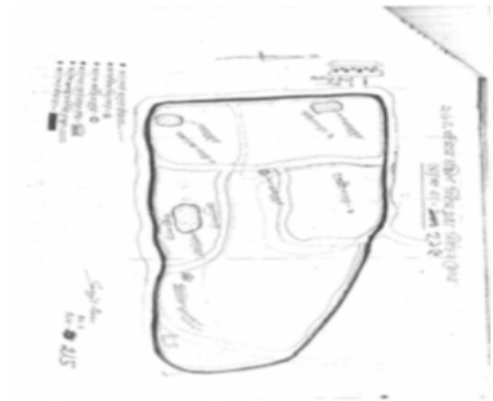

নির্বাচক নিবন্ধন আধিকারিকের স্বাক্ষর

Nazri Naksha

Google Map View

Polling Station Building Front View

Polling Station Front View

Cad View

Key MAP View

1 নাম : সুবোধ চন্দ্র আইচ পিতার নাম: সত্যকিঙ্কর আইচ বাড়ির নং : n00 বয়স : 68 লিঙ্গ : পুরুষ	WB/39/271/336498	ফটো উপলব্ধ	2 নাম : মঙ্গল আইচ পিতার নাম: সুবোধ চন্দ্র আইচ বাড়ির নং : n00 বয়স : 47 লিঙ্গ : পুরুষ	FKH1822899	ফটো উপলব্ধ	3 নাম : প্রিয়া আচার্য্য স্বামীর নাম: ভুবন মোহন আচার্য্য বাড়ির নং : n0004 বয়স : 25 লিঙ্গ : মহিলা	UWX2302883	ফটো উপলব্ধ
4 নাম : ভুবন মোহন আচার্য্য পিতার নাম: অজিত আচার্য্য বাড়ির নং : n0004 বয়স : 38 লিঙ্গ : পুরুষ	UWX0748186	ফটো উপলব্ধ	5 নাম : মদন আচার্য্য পিতার নাম: অজিত আচার্য্য বাড়ির নং : n0004 বয়স : 45 লিঙ্গ : পুরুষ	FKH2930725	ফটো উপলব্ধ	6 নাম : অরুণ আচার্য্য পিতার নাম: শীতল আচার্য্য বাড়ির নং : n0003 বয়স : 43 লিঙ্গ : পুরুষ	FKH2930717	ফটো উপলব্ধ
7 নাম : গীতা আচার্য্য স্বামীর নাম: শীতলচন্দ্র আচার্য্য বাড়ির নং : n0003 বয়স : 69 লিঙ্গ : মহিলা	WB/39/271/045081	ফটো উপলব্ধ	8 নাম : পুষ্প আচার্য্য স্বামীর নাম: পঞ্চানন আচার্য্য বাড়ির নং : n0003 বয়স : 61 লিঙ্গ : মহিলা	WB/39/271/045093	ফটো উপলব্ধ	9 নাম : রুমা কর্মকার পিতার নাম: লক্ষ্মন কর্মকার বাড়ির নং : n0028 বয়স : 27 লিঙ্গ : মহিলা	UWX2038883	ফটো উপলব্ধ
10 নাম : তন্দ্রা ঘোষ স্বামীর নাম: তরিত ঘোষ বাড়ির নং : এন678 বয়স : 42 লিঙ্গ : মহিলা	BXX2829760	ফটো উপলব্ধ	11 নাম : তডিৎ ঘোষ পিতার নাম: রামদাস ঘোষ বাড়ির নং : এন465 বয়স : 53 লিঙ্গ : পুরুষ	IMW2323731	ফটো উপলব্ধ	12 নাম : মমতা ঘোষ স্বামীর নাম: কমলাকান্ত ঘোষ বাড়ির নং : এন89 বয়স : 34 লিঙ্গ : মহিলা	IMW1314756	ফটো উপলব্ধ
13 নাম : সুরজীত ঘোষ পিতার নাম: খোকন ঘোষ বাড়ির নং : এন0087 বয়স : 33 লিঙ্গ : পুরুষ	YEX1446004	ফটো উপলব্ধ	14 নাম : সঙ্গীতা ঘোষ স্বামীর নাম: সুরজিত ঘোষ বাড়ির নং : এন0097 বয়স : 32 লিঙ্গ : মহিলা	YEX1905405	ফটো উপলব্ধ	15 নাম : করন চৌধুরী পিতার নাম: ফৌজদার চৌধুরী বাড়ির নং : এম০১১ বয়স : 25 লিঙ্গ : পুরুষ	UWX2385045	ফটো উপলব্ধ
16 নাম : আকাশ রায় পিতার নাম: মোনজ রায় বাড়ির নং : এন০১২ বয়স : 24 লিঙ্গ : পুরুষ	UWX2385102	ফটো উপলব্ধ	17 নাম : আশা চৌধুরী পিতার নাম: কৈলাশ চৌধুরী বাড়ির নং : n00 বয়স : 27 লিঙ্গ : মহিলা	UWX2298115	ফটো উপলব্ধ	18 নাম : রোহিত চৌধুরী পিতার নাম: ভোলা চৌধুরী বাড়ির নং : এন0092 বয়স : 26 লিঙ্গ : পুরুষ	UWX2079267	ফটো উপলব্ধ
19 নাম : শালু কুমারী চৌধুরী স্বামীর নাম: সুরজ চৌধুরী বাড়ির নং : n0261 বয়স : 34 লিঙ্গ : মহিলা	UWX2001527	ফটো উপলব্ধ	20 নাম : নয়না চৌধুরী পিতার নাম: উত্তম চৌধুরী বাড়ির নং : এন0058 বয়স : 24 লিঙ্গ : মহিলা	UWX2436897	ফটো উপলব্ধ	21 নাম : প্রীত চৌধুরী পিতার নাম: পদ্মলাল চৌধুরী বাড়ির নং : এন456 বয়স : 23 লিঙ্গ : মহিলা	UWX2436954	ফটো উপলব্ধ
22 নাম : লক্ষী চৌধুরী পিতার নাম: দীননাথ চৌধুরী বাড়ির নং : এন০০৩ বয়স : 24 লিঙ্গ : মহিলা	UWX2436848	ফটো উপলব্ধ	23 নাম : মঞ্জু চৌধুরী স্বামীর নাম: লক্ষ্মণ চৌধুরী বাড়ির নং : n0012 বয়স : 57 লিঙ্গ : মহিলা	WB/39/271/255311	ফটো উপলব্ধ	24 নাম : লিপিকা চৌধুরী স্বামীর নাম: হাবলা চৌধুরী বাড়ির নং : n0196 বয়স : 26 লিঙ্গ : মহিলা	UWX2297018	ফটো উপলব্ধ
25 নাম : সন্তোষ চৌধুরী পিতার নাম: রাধেশ্যাম চৌধুরী বাড়ির নং : এন০০১২ বয়স : 27 লিঙ্গ : পুরুষ	UWX2385060	ফটো উপলব্ধ	Q 26 নাম : মনোজ চৌধুরী মায়ের নাম: সাবিত্রী চৌধুরী বাড়ির নং : এন০১৪ বয়স : 24 লিঙ্গ : পুরুষ	UWX2385078	ফটো উপলব্ধ	27 নাম : মনু চৌধুরী পিতার নাম: সাধু চৌধুরী বাড়ির নং : n0013 বয়স : 47 লিঙ্গ : পুরুষ	UWX1299254	ফটো উপলব্ধ
28 নাম : শানু দত্ত মায়ের নাম: গৌরী দত্ত বাড়ির নং : এন0015 বয়স : 24 লিঙ্গ : পুরুষ	UWX2385243	ফটো উপলব্ধ	29 নাম : গৌরী দুয়ারী স্বামীর নাম: সঞ্জয় দুয়ারী বাড়ির নং : এন00194 বয়স : 37 লিঙ্গ : মহিলা	UWX2079259	ফটো উপলব্ধ	30 নাম : নমিতা দুয়ারী স্বামীর নাম: মদন দুয়ারী বাড়ির নং : n0008 বয়স : 61 লিঙ্গ : মহিলা	WB/39/271/042125	ফটো উপলব্ধ