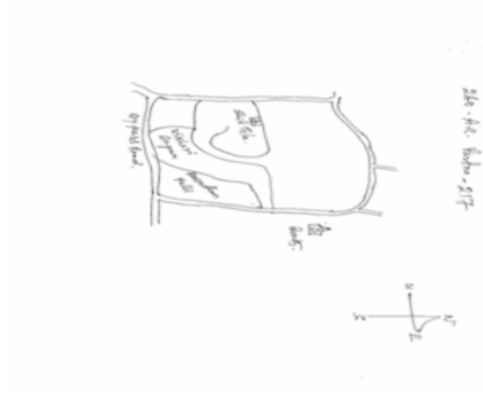

Nazri Naksha