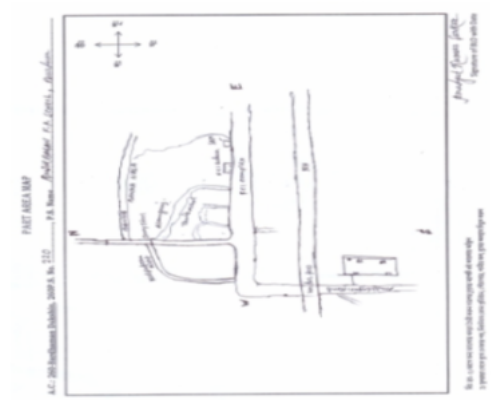

নির্বাচক নিবন্ধন আধিকারিকের স্বাক্ষর

Nazri Naksha

Google Map View

Polling Station Building Front View

Polling Station Front View

Cad View

Key MAP View

1	UWX1815919	নাম : হোসনেহারা বেগম স্বামীর নাম: পিন্টু সেখ বাড়ির নং : n0070 বয়স : 39 লিঙ্গ : মহিলা	ফটো উপলব্ধ	2	UWX1704402	নাম : মন্দিরা বেরা (মেটে) স্বামীর নাম: শ্রীকান্ত বেরা বাড়ির নং : n0204 বয়স : 33 লিঙ্গ : মহিলা	ফটো উপলব্ধ	3	FKH2333532	নাম : সেখ পিন্টু পিতার নাম: সেখ মাদাই বাড়ির নং : n0070 বয়স : 67 লিঙ্গ : পুরুষ	ফটো উপলব্ধ
4	FKH3471018	নাম : মনীষা সিদ্ধান্ত স্বামীর নাম: রাম প্রসাদ ব্যানার্জী বাড়ির নং : n0002 বয়স : 62 লিঙ্গ : মহিলা	ফটো উপলব্ধ	5	UWX1352509	নাম : মুনিয়ারা বিবি স্বামীর নাম: সেখ ইসলাম বাড়ির নং : n0070 বয়স : 50 লিঙ্গ : মহিলা	ফটো উপলব্ধ	6	UWX2522944	নাম : সে খসাবির পিতার নাম: সেখ পিন্টু বাড়ির নং : এন0070 বয়স : 20 লিঙ্গ : পুরুষ	ফটো উপলব্ধ
7	UWX1606136	নাম : রতন সেখ পিতার নাম: নজরুল ইসলাম সেখ বাড়ির নং : n0071 বয়স : 32 লিঙ্গ : পুরুষ	ফটো উপলব্ধ	8	UWX1193523	নাম : আমিরুল ইসলাম পিতার নাম: নজরুল ইসলাম বাড়ির নং : n0071 বয়স : 35 লিঙ্গ : পুরুষ	ফটো উপলব্ধ	9	UWX1606144	নাম : লালু সেখ পিতার নাম: সেখ নজরুল ইসলাম বাড়ির নং : n0071 বয়স : 31 লিঙ্গ : পুরুষ	ফটো উপলব্ধ
10	FKH1522713	নাম : মর্জিনা বিবি সেখ স্বামীর নাম: সেখ নুরুল ইসলাম বাড়ির নং : n0071 বয়স : 57 লিঙ্গ : মহিলা	ফটো উপলব্ধ	11	FKH2625549	নাম : নাজিবা খাতুন সেখ পিতার নাম: নজরুল সেখ বাড়ির নং : n0071 বয়স : 42 লিঙ্গ : মহিলা	ফটো উপলব্ধ	12	UWX2189124	নাম : সেখ নুরুল ইসলাম পিতার নাম: সিরাজ সেখ বাড়ির নং : n0071 বয়স : 63 লিঙ্গ : পুরুষ	ফটো উপলব্ধ
13	UWX2481190	নাম : দেবিকা যাদব স্বামীর নাম: সঞ্জয় যাদব বাড়ির নং : এন0094 বয়স : 59 লিঙ্গ : মহিলা	ফটো উপলব্ধ	14	UWX1983931	নাম : অম্বুনারা খাতুন স্বামীর নাম: মোসাদ্দ মস্তাকিম বাড়ির নং : n0071 বয়স : 36 লিঙ্গ : মহিলা	ফটো উপলব্ধ	15	FKH2334019	নাম : সঞ্জয় যাদব পিতার নাম: রামনারায়ন যাদব বাড়ির নং : n0094 বয়স : 47 লিঙ্গ : পুরুষ	ফটো উপলব্ধ
16	FKH2623874	নাম : পূর্ণিমা আচার্য স্বামীর নাম: কার্তিক আচার্য বাড়ির নং : n0066 বয়স : 48 লিঙ্গ : মহিলা	ফটো উপলব্ধ	17	UWX2472371	নাম : সুভদ্রা আচার্য পিতার নাম: কার্তিক আচার্য বাড়ির নং : এন0023 বয়স : 21 লিঙ্গ : পুরুষ	ফটো উপলব্ধ	18	UWX2213577	নাম : দেবদাস আচার্য পিতার নাম: নিধিরাম আচার্য বাড়ির নং : n0066 বয়স : 62 লিঙ্গ : পুরুষ	ফটো উপলব্ধ
19	UWX2213601	নাম : লক্ষ্মী আচার্য স্বামীর নাম: দেবদাস আচার্য বাড়ির নং : n0066 বয়স : 53 লিঙ্গ : মহিলা	ফটো উপলব্ধ	20	WB/39/271/252691	নাম : পরিমল আচার্য পিতার নাম: নিধিরাম আচার্য বাড়ির নং : n0066 বয়স : 58 লিঙ্গ : পুরুষ	ফটো উপলব্ধ	21	WB/39/271/252331	নাম : কার্তিক আচার্য পিতার নাম: নিধিরাম আচার্য বাড়ির নং : n0066 বয়স : 56 লিঙ্গ : পুরুষ	ফটো উপলব্ধ
22	CRL0391631	নাম : অর্জুন সাউ পিতার নাম: রাধেশ্যাম সাউ বাড়ির নং : নং12 বয়স : 53 লিঙ্গ : পুরুষ	ফটো উপলব্ধ	23	UWX1815836	নাম : মিতালী আচার্য স্বামীর নাম: পরিমল আচার্য বাড়ির নং : n0066 বয়স : 37 লিঙ্গ : মহিলা	ফটো উপলব্ধ	24	UWX2015741	নাম : পায়েল আচার্য পিতার নাম: কার্তিক আচার্য বাড়ির নং : n0226 বয়স : 26 লিঙ্গ : মহিলা	ফটো উপলব্ধ
25	UWX2310894	নাম : সুভাষ চন্দ্র কুণ্ডু পিতার নাম: বিমল কুমার কুণ্ডু বাড়ির নং : না বয়স : 58 লিঙ্গ : পুরুষ	ফটো উপলব্ধ	26	UWX2310860	নাম : কনক কুণ্ডু স্বামীর নাম: বিমল কুমার কুণ্ডু বাড়ির নং : না বয়স : 76 লিঙ্গ : মহিলা	ফটো উপলব্ধ	27	FKH3322625	নাম : মৌমিতা কুণ্ডু স্বামীর নাম: বিভাস কুণ্ডু বাড়ির নং : ৯১ বয়স : 43 লিঙ্গ : মহিলা	ফটো উপলব্ধ
28	UWX1193531	নাম : মৌসুমী কুণ্ডু স্বামীর নাম: প্রকাশ কুণ্ডু বাড়ির নং : ৯১ বয়স : 38 লিঙ্গ : মহিলা	ফটো উপলব্ধ	29	UWX2231306	নাম : বিভাস কুণ্ডু পিতার নাম: পরিমল কুণ্ডু বাড়ির নং : ৯১ বয়স : 55 লিঙ্গ : পুরুষ	ফটো উপলব্ধ	30	UWX1997550	নাম : আল্লা কুণ্ডু মায়ের নাম: মৌমিতা কুণ্ডু বাড়ির নং : n0213 বয়স : 55 লিঙ্গ : মহিলা	ফটো উপলব্ধ