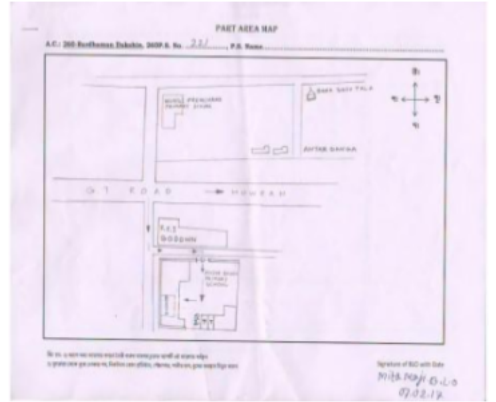

Key MAP View