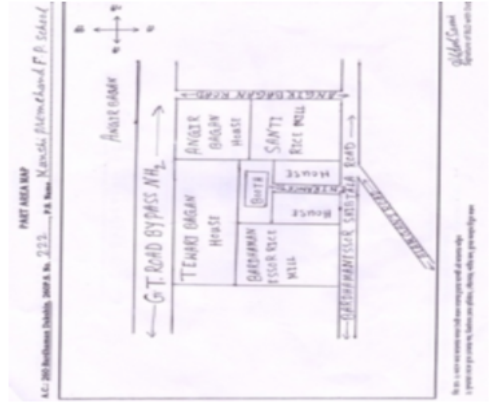

নির্বাচক নিবন্ধন আধিকারিকের স্বাক্ষর

Nazri Naksha

Google Map View

Polling Station Building Front View

Polling Station Front View

Cad View

Key MAP View

বিধানসভা নির্বাচনক্ষেত্রের নং, নাম : 260-বর্ধমান দক্ষিণ
ভাগ নং, নাম : 1-তেওয়ারী বাগান ও বর্ধমানেশ্বর রাইসমিলের