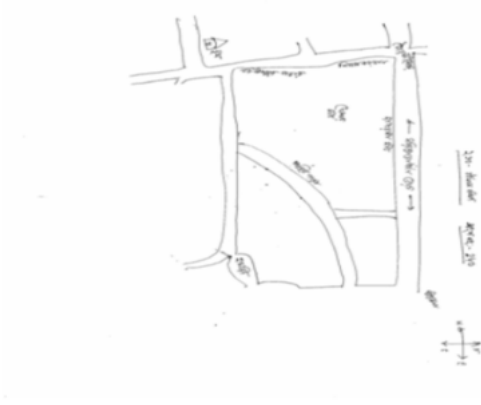

Nazri Naksha