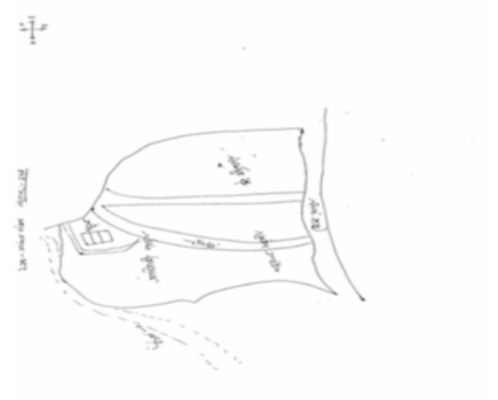

নির্বাচক নিবন্ধন আধিকারিকের স্বাক্ষর

Nazri Naksha

Google Map View

Polling Station Building Front View

Polling Station Front View

Cad View

Key MAP View

1 নাম : সানওয়ার মাল পোদ্দার পিতার নাম: রতন লাল পোদ্দার বাড়ির নং : n0332 বয়স : 66 লিঙ্গ : পুরুষ ফটো উপলব্ধ	WB/21/142/318484	2 নাম : সুমনা সামন্ত (মুখাজ্জী) স্বামীর নাম: অভিষেক মুখাজ্জী বাড়ির নং : n0338 বয়স : 41 লিঙ্গ : মহিলা ফটো উপলব্ধ	YAJ1118108	3 নাম : সুরজিৎ দাস পিতার নাম: সমীর দাস বাড়ির নং : n0036 বয়স : 42 লিঙ্গ : পুরুষ ফটো উপলব্ধ	FKH2907533
4 নাম : সমীর দাস পিতার নাম: সতীশ দাস বাড়ির নং : n0036 বয়স : 61 লিঙ্গ : পুরুষ ফটো উপলব্ধ	WB/39/271/696176	5 নাম : পুতুল ঘোষ (ধর) স্বামীর নাম: অভিষেক ধর বাড়ির নং : n0301 বয়স : 41 লিঙ্গ : মহিলা ফটো উপলব্ধ	UWX1104777	6 নাম : অনিমা যশ স্বামীর নাম: সনৎ কুমার যশ বাড়ির নং : এন0036 বয়স : 74 লিঙ্গ : মহিলা ফটো উপলব্ধ	FKH1565993
7 নাম : রিয়া বিশ্বাস (দাস) স্বামীর নাম: সুকান্ত দাস বাড়ির নং : n0373 বয়স : 35 লিঙ্গ : মহিলা ফটো উপলব্ধ	UWX1259324	8 নাম : রূপালী অধিকারী স্বামীর নাম: বিনোদ অধিকারী বাড়ির নং : n0345 বয়স : 32 লিঙ্গ : মহিলা ফটো উপলব্ধ	UWX1390194	9 নাম : বিনোদ অধিকারী পিতার নাম: বিশ্বনাথ অধিকারী বাড়ির নং : n0246 বয়স : 39 লিঙ্গ : পুরুষ ফটো উপলব্ধ	FKH3536729
10 নাম : সুব্রত আচার্য্য পিতার নাম: সুবোধ আচার্য্য বাড়ির নং : n0222 বয়স : 53 লিঙ্গ : পুরুষ ফটো উপলব্ধ	FKH3356409	11 নাম : সমন্বয় আচার্য্য পিতার নাম: সুব্রত আচার্য্য বাড়ির নং : এন০০৯১ বয়স : 23 লিঙ্গ : পুরুষ ফটো উপলব্ধ	UWX2381721	12 নাম : বুদ্ধদেব আদিত্য পিতার নাম: লহোদর আদিত্য বাড়ির নং : n0381 বয়স : 52 লিঙ্গ : পুরুষ ফটো উপলব্ধ	WB/41/220/414036
13 নাম : সনু আদিত্য পিতার নাম: বুদ্ধ দেব আদিত্য বাড়ির নং : নং381 বয়স : 20 লিঙ্গ : পুরুষ ফটো উপলব্ধ	UWX2534451	14 নাম : মালতী আদিত্য স্বামীর নাম: বুদ্ধদেব আদিত্য বাড়ির নং : n0375 বয়স : 51 লিঙ্গ : মহিলা ফটো উপলব্ধ	WB/24/165/879297	15 নাম : চন্দনা কুণ্ডু স্বামীর নাম: তপন কুমার কুণ্ডু বাড়ির নং : n0205 বয়স : 63 লিঙ্গ : মহিলা ফটো উপলব্ধ	WB/39/271/555351
16 নাম : তপন কুমার কুণ্ডু পিতার নাম: সুনিতী রঞ্জন কুণ্ডু বাড়ির নং : n0205 বয়স : 67 লিঙ্গ : পুরুষ ফটো উপলব্ধ	FKH3536109	17 নাম : প্রিয়াংকা কুন্ডু পিতার নাম: তপন কুমার কুন্ডু বাড়ির নং : n0205 বয়স : 37 লিঙ্গ : মহিলা ফটো উপলব্ধ	UWX0866483	18 নাম : ঋতু সমাদ্দার কুমী স্বামীর নাম: বিশ্বজিৎ সমাদ্দার বাড়ির নং : এন১২০ বয়স : 26 লিঙ্গ : মহিলা ফটো উপলব্ধ	UWX2440790
19 নাম : সুমিত্রা কিঙ্ক পিতার নাম: মঙ্গল কিঙ্ক বাড়ির নং : n0191 বয়স : 42 লিঙ্গ : মহিলা ফটো উপলব্ধ	FKH3122967	20 নাম : প্রভাত কুমার খাঁ পিতার নাম: কানাইলাল খাঁ বাড়ির নং : n0233 বয়স : 73 লিঙ্গ : পুরুষ ফটো উপলব্ধ	WB/39/271/681393	21 নাম : সুমন খাঁ পিতার নাম: প্রভাত খাঁ বাড়ির নং : n0233 বয়স : 37 লিঙ্গ : পুরুষ ফটো উপলব্ধ	UWX1074442
Q 22 নাম : অন্নপূর্ণা খাঁ স্বামীর নাম: প্রভাত কুমার খাঁ বাড়ির নং : বয়স : 61 লিঙ্গ : মহিলা ফটো উপলব্ধ	WB/39/271/681165	23 নাম : কমল কান্ত গড়াই পিতার নাম: সনাতন গড়াই বাড়ির নং : n0159 বয়স : 73 লিঙ্গ : পুরুষ ফটো উপলব্ধ	WB/39/271/555281	24 নাম : রূপক গরাই পিতার নাম: তপন গরাই বাড়ির নং : আরাধনা বয়স : 43 লিঙ্গ : পুরুষ ফটো উপলব্ধ	KJY2044873
25 নাম : সুনয়নী গড়াই স্বামীর নাম: উত্তম কুমার গড়াই বাড়ির নং : n0264 বয়স : 43 লিঙ্গ : মহিলা ফটো উপলব্ধ	FKH3654159	26 নাম : উত্তম কুমার গড়াই পিতার নাম: হরেন্দ্রনাথ গড়াই বাড়ির নং : n0265 বয়স : 53 লিঙ্গ : পুরুষ ফটো উপলব্ধ	FKH3654217	27 নাম : অরিজিত গাঙ্গুলী পিতার নাম: পরেশনাথ গাঙ্গুলী বাড়ির নং : n0204 বয়স : 37 লিঙ্গ : পুরুষ ফটো উপলব্ধ	UWX1074434
28 নাম : অনিমা গাঙ্গুলী স্বামীর নাম: পরেশনাথ গাঙ্গুলী বাড়ির নং : n0287 বয়স : 52 লিঙ্গ : মহিলা ফটো উপলব্ধ	UWX1114149	29 নাম : অরিন্দম গাঙ্গুলী পিতার নাম: পরেশনাথ গাঙ্গুলী বাড়ির নং : n0286 বয়স : 32 লিঙ্গ : পুরুষ ফটো উপলব্ধ	UWX1493386	30 নাম : পরেশনাথ গাঙ্গুলী পিতার নাম: বিজয় গাঙ্গুলী বাড়ির নং : n0286 বয়স : 61 লিঙ্গ : পুরুষ ফটো উপলব্ধ	UWX1308915