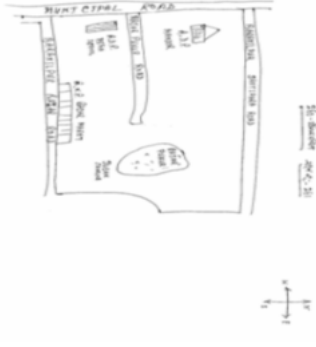

Nazri Naksha