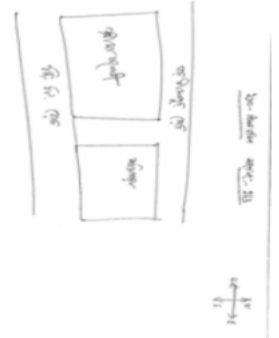

নির্বাচক নিবন্ধন আধিকারিকের স্বাক্ষর

Nazri Naksha

Google Map View

Polling Station Building Front View

Polling Station Front View

Cad View

Key MAP View

1 নাম : নারু সেন পিতার নাম : নৃপকান্ত সেন বাড়ির নং : n0286 বয়স : 61 লিঙ্গ : পুরুষ	UWX1354877 ফটো উপলব্ধ	2 নাম : মধুমিতা খাতুন স্বামীর নাম : বিশ্বজিৎ শীল বাড়ির নং : 01 বয়স : 30 লিঙ্গ : মহিলা	UUD1592237 ফটো উপলব্ধ	3 নাম : লিপিকা মন্ডল স্বামীর নাম : বিশ্বজিৎ মন্ডল বাড়ির নং : n0436 বয়স : 47 লিঙ্গ : মহিলা	FKH3521572 ফটো উপলব্ধ
4 নাম : নবনীতা খাঁ স্বামীর নাম : পিন্টু কুমার খাঁ বাড়ির নং : 342 বয়স : 46 লিঙ্গ : মহিলা	JJL2366052 ফটো উপলব্ধ	5 নাম : সুনিতা আইচ দাস স্বামীর নাম : কোয়েল আদিচ বাড়ির নং : n00 বয়স : 32 লিঙ্গ : মহিলা	UWX2305472 ফটো উপলব্ধ	6 নাম : নূপুর অধিকারী পিতার নাম : রবীন্দ্র নাথ অধিকারী বাড়ির নং : ওয়ার্ড নং 12 বয়স : 49 লিঙ্গ : মহিলা	UWX2292415 ফটো উপলব্ধ
7 নাম : প্রীতম অধিকারী পিতার নাম : গৌতম অধিকারী বাড়ির নং : ৮১ বয়স : 22 লিঙ্গ : পুরুষ	UWX2441327 ফটো উপলব্ধ	8 নাম : বন্দনা অধিকারী স্বামীর নাম : রুনা অধিকারী বাড়ির নং : n0133 বয়স : 56 লিঙ্গ : মহিলা	FKH2840098 ফটো উপলব্ধ	9 নাম : সর্বানী দাস স্বামীর নাম : বিশ্বজিৎ দাস বাড়ির নং : n0133 বয়স : 32 লিঙ্গ : মহিলা	UWX1498153 ফটো উপলব্ধ
10 নাম : রুনা অধিকারী পিতার নাম : রবীন্দ্র নাথ অধিকারী বাড়ির নং : n0133 বয়স : 66 লিঙ্গ : পুরুষ	FKH2840080 ফটো উপলব্ধ	11 নাম : মহাদেব অধিকারী পিতার নাম : হরেকৃষ্ণ অধিকারী বাড়ির নং : 001 বয়স : 41 লিঙ্গ : পুরুষ	FWC2228377 ফটো উপলব্ধ	12 নাম : মন্দিরা অধিকারী স্বামীর নাম : গৌতম অধিকারী বাড়ির নং : একাশি বয়স : 45 লিঙ্গ : মহিলা	UWX1217736 ফটো উপলব্ধ
13 নাম : গৌতম অধিকারী পিতার নাম : গনেশ অধিকারী বাড়ির নং : একাশি বয়স : 48 লিঙ্গ : পুরুষ	UWX1114735 ফটো উপলব্ধ	14 নাম : ডলি অধিকারী স্বামীর নাম : স্বপন অধিকারী বাড়ির নং : n0422 বয়স : 65 লিঙ্গ : মহিলা	UWX1403369 ফটো উপলব্ধ	15 নাম : দেবশীষ অধিকারী পিতার নাম : রনেন্দ্রনাথ অধিকারী বাড়ির নং : n0133 বয়স : 36 লিঙ্গ : পুরুষ	UWX1314269 ফটো উপলব্ধ
16 নাম : উৎপলিকা অধিকারী পিতার নাম : স্বপন অধিকারী বাড়ির নং : n0133 বয়স : 45 লিঙ্গ : মহিলা	UWX1723550 ফটো উপলব্ধ	17 নাম : উত্তম আইচ পিতার নাম : দুলাল আইচ বাড়ির নং : n0081 বয়স : 55 লিঙ্গ : পুরুষ	FKH2840106 ফটো উপলব্ধ	18 নাম : কোয়েল আইচ পিতার নাম : উত্তম আইচ বাড়ির নং : n0081 বয়স : 34 লিঙ্গ : পুরুষ	UWX1314285 ফটো উপলব্ধ
19 নাম : সুধা আঢ়া স্বামীর নাম : দিলীপ আঢ়া বাড়ির নং : n0266 বয়স : 51 লিঙ্গ : মহিলা	UWX1211002 ফটো উপলব্ধ	20 নাম : দিলীপ আঢ়া পিতার নাম : পঞ্চানন আঢ়া বাড়ির নং : n0259 বয়স : 60 লিঙ্গ : পুরুষ	UWX1210947 ফটো উপলব্ধ	21 নাম : বর্ণা শীল স্বামীর নাম : শঙ্কর শীল বাড়ির নং : এন0012 বয়স : 36 লিঙ্গ : মহিলা	YAJ1672021 ফটো উপলব্ধ
22 নাম : সুদীপ আঢ়া পিতার নাম : দিলীপ আঢ়া বাড়ির নং : এন00 বয়স : 25 লিঙ্গ : পুরুষ	UWX2089928 ফটো উপলব্ধ	23 নাম : পদ্মাবতী কুন্ডু স্বামীর নাম : দ্বারকা নাথ কুন্ডু বাড়ির নং : n0211 বয়স : 61 লিঙ্গ : মহিলা	UWX1826015 ফটো উপলব্ধ	24 নাম : দ্বারকানাথ কুন্ডু পিতার নাম : গোবর্ধন কুন্ডু বাড়ির নং : n0211 বয়স : 68 লিঙ্গ : পুরুষ	FKH3108792 ফটো উপলব্ধ
25 নাম : তরুণ কুন্ডু পিতার নাম : দ্বারকানাথ কুন্ডু বাড়ির নং : n0211 বয়স : 37 লিঙ্গ : পুরুষ	UWX0918003 ফটো উপলব্ধ	26 নাম : তন্ময় কর পিতার নাম : সুরেন্দ্র কর বাড়ির নং : n0050 বয়স : 86 লিঙ্গ : পুরুষ	WB/39/271/714514 ফটো উপলব্ধ	27 নাম : মানিক কর পিতার নাম : তন্ময় কর বাড়ির নং : n0050 বয়স : 55 লিঙ্গ : পুরুষ	WB/39/271/714706 ফটো উপলব্ধ
28 নাম : মুনমুন কর স্বামীর নাম : মানিক কর বাড়ির নং : n0050 বয়স : 51 লিঙ্গ : মহিলা	FKH1736289 ফটো উপলব্ধ	29 নাম : নারায়ন চন্দ্র লাহা পিতার নাম : প্রভাস লাহা বাড়ির নং : এন0050 বয়স : 44 লিঙ্গ : পুরুষ	JJL1726967 ফটো উপলব্ধ	30 নাম : রুমকি নাথ মালাকার স্বামীর নাম : কার্তিক মালাকার বাড়ির নং : এন0050 বয়স : 28 লিঙ্গ : মহিলা	UWX2374338 ফটো উপলব্ধ