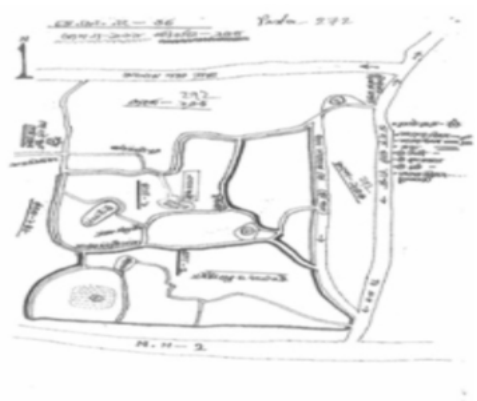

নির্বাচক নিবন্ধন আধিকারিকের স্বাক্ষর

Nazri Naksha

Google Map View

Polling Station Building Front View

Polling Station Front View

Cad View

Key MAP View

1	WB/39/271/285606	নাম : রহিমা বেগম সেখ স্বামীর নাম: সেখ আশিক মহম্মদ বাড়ির নং : n0043 বয়স : 45 লিঙ্গ : মহিলা	ফটো উপলব্ধ	2	WB/39/271/285605	নাম : সেখ আশিক মহম্মদ পিতার নাম: সেখ সুকুর মহম্মদ বাড়ির নং : n0043 বয়স : 55 লিঙ্গ : পুরুষ	ফটো উপলব্ধ	3	UWX2570521	নাম : শেখ রফিক মহম্মদ পিতার নাম: শেখ সুকুর মহম্মদ বাড়ির নং : n0043 বয়স : 54 লিঙ্গ : পুরুষ	ফটো উপলব্ধ
4	WB/39/271/285691	নাম : খোদেজাবিবি স্বামীর নাম: সুকুর সেখ বাড়ির নং : n0043 বয়স : 73 লিঙ্গ : মহিলা	ফটো উপলব্ধ	5	UWX1392760	নাম : কাকালি খাতুন বেগম স্বামীর নাম: সেখ লালু বাড়ির নং : n0040 বয়স : 35 লিঙ্গ : মহিলা	ফটো উপলব্ধ	6	WB/39/271/285196	নাম : লক্ষী বিবি স্বামীর নাম: মুজুমুদীন বাড়ির নং : n0040 বয়স : 60 লিঙ্গ : মহিলা	ফটো উপলব্ধ
7	UWX1392778	নাম : পলি খাতুন পিতার নাম: মহিনুদ্দিন সেখ বাড়ির নং : n0044 বয়স : 45 লিঙ্গ : মহিলা	ফটো উপলব্ধ	8	FKH2641975	নাম : সাবিনাবেগম সেখ স্বামীর নাম: বাদশা সেখ বাড়ির নং : n0044 বয়স : 45 লিঙ্গ : মহিলা	ফটো উপলব্ধ	9	WB/39/271/285069	নাম : বাদশা সেখ পিতার নাম: মহিনুদ্দিন সেখ বাড়ির নং : n0044 বয়স : 53 লিঙ্গ : পুরুষ	ফটো উপলব্ধ
10	UWX1725100	নাম : আয়েশা খাতুন পিতার নাম: সেখ আশিক বাড়ির নং : n0043 বয়স : 30 লিঙ্গ : মহিলা	ফটো উপলব্ধ	11	UWX1725118	নাম : সেখ আলি মহম্মদ পিতার নাম: সেখ সুকুর মহম্মদ বাড়ির নং : n0043 বয়স : 47 লিঙ্গ : পুরুষ	ফটো উপলব্ধ	12	WB/39/271/285257	নাম : সেখ মনিরা বিবি স্বামীর নাম: নাসীরউদ্দিন সেখ বাড়ির নং : n0080 বয়স : 53 লিঙ্গ : মহিলা	ফটো উপলব্ধ
13	WB/39/271/285211	নাম : সেখ নাসিরউদ্দিন পিতার নাম: সেখ শ্যামসুলউদ্দিন বাড়ির নং : n0080 বয়স : 61 লিঙ্গ : পুরুষ	ফটো উপলব্ধ	14	UWX2415750	নাম : সেখ সাগিরা বিবি স্বামীর নাম: জমিরউদ্দিন সেখ বাড়ির নং : n0079 বয়স : 55 লিঙ্গ : মহিলা	ফটো উপলব্ধ	15	UWX2180511	নাম : মোল্লা গিয়াস উদ্দিন পিতার নাম: কুতুবুদ্দিন মোল্লা বাড়ির নং : n0335 বয়স : 62 লিঙ্গ : পুরুষ	ফটো উপলব্ধ
16	WB/39/273/039783	নাম : ফরিদা খাতুন মোল্লা স্বামীর নাম: মোল্লা গিয়াসউদ্দিন বাড়ির নং : n0334 বয়স : 54 লিঙ্গ : মহিলা	ফটো উপলব্ধ	17	UWX1622075	নাম : মহম্মিনা বেগম (খাতুন) স্বামীর নাম: সেখ আব্দুল মজিদ বাড়ির নং : n0330 বয়স : 38 লিঙ্গ : মহিলা	ফটো উপলব্ধ	18	UWX1622067	নাম : সেখ আব্দুল মজিদ পিতার নাম: সেখ আব্দুল সৈয়দ বাড়ির নং : n0329 বয়স : 44 লিঙ্গ : পুরুষ	ফটো উপলব্ধ
19	UWX1725092	নাম : আফরোজা খাতুন পিতার নাম: সেখ আলিম বাড়ির নং : n0084 বয়স : 30 লিঙ্গ : মহিলা	ফটো উপলব্ধ	20	FKH3045507	নাম : সেখ আলিম পিতার নাম: সেখ আব্দুল মান্নান বাড়ির নং : n0084 বয়স : 68 লিঙ্গ : পুরুষ	ফটো উপলব্ধ	21	FKH2983542	নাম : মনিজা বেগম স্বামীর নাম: সেখ রাজেশ বাড়ির নং : n0139 বয়স : 40 লিঙ্গ : মহিলা	ফটো উপলব্ধ
22	UWX0497222	নাম : সালমা বেগম স্বামীর নাম: সেখ উম্মাত আলি বাড়ির নং : 291 বয়স : 41 লিঙ্গ : মহিলা	ফটো উপলব্ধ	23	UWX2013316	নাম : সেখ সাদেক পিতার নাম: সেখ শুকুর বাড়ির নং : n0396 বয়স : 55 লিঙ্গ : পুরুষ	ফটো উপলব্ধ	24	FKH3045473	নাম : সেখ উম্মাত আলি পিতার নাম: সেখ উম্মাত আলি সেখ বাড়ির নং : n0076 বয়স : 43 লিঙ্গ : পুরুষ	ফটো উপলব্ধ
25	UWX1990704	নাম : সেখ মহম্মদ রেজাউল পিতার নাম: সেখ আশিক মহম্মদ বাড়ির নং : n0043 বয়স : 27 লিঙ্গ : পুরুষ	ফটো উপলব্ধ	26	UWX1990712	নাম : রুবিনা খাতুন পিতার নাম: বাদশা সেখ বাড়ির নং : n0044 বয়স : 27 লিঙ্গ : মহিলা	ফটো উপলব্ধ	27	UWX2180602	নাম : লুৎফা বেগম স্বামীর নাম: সেখ সওকত আলি বাড়ির নং : n0076 বয়স : 69 লিঙ্গ : মহিলা	ফটো উপলব্ধ
28	WB/39/271/285097	নাম : কিস্মত আলি সেখ পিতার নাম: সৌকত সেখ বাড়ির নং : n0076 বয়স : 53 লিঙ্গ : পুরুষ	ফটো উপলব্ধ	29	FKH1751635	নাম : সেখ রহমত আলি পিতার নাম: সেখ সৌকত বাড়ির নং : n0076 বয়স : 52 লিঙ্গ : পুরুষ	ফটো উপলব্ধ	30	FKH2258713	নাম : রানীরা বেগম স্বামীর নাম: কিসমত বাড়ির নং : n0076 বয়স : 44 লিঙ্গ : মহিলা	ফটো উপলব্ধ