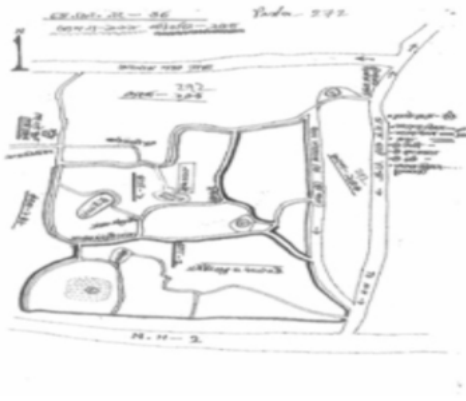

Nazri Naksha