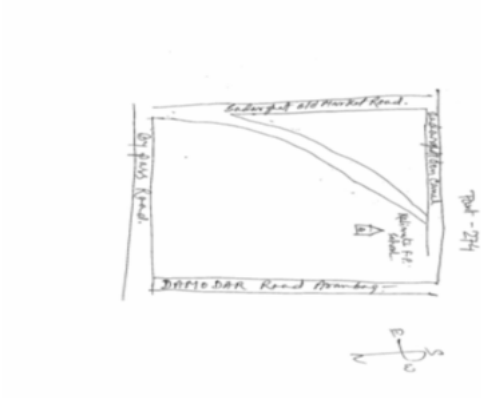

Nazri Naksha