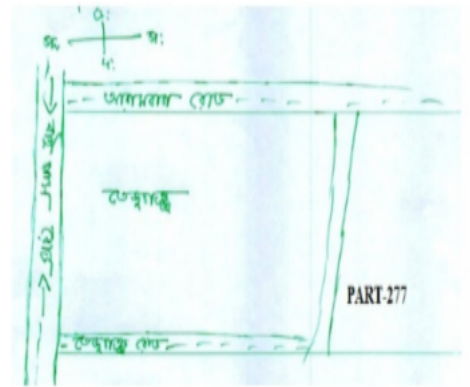

নির্বাচক নিবন্ধন আধিকারিকের স্বাক্ষর

Nazri Naksha

Google Map View

Polling Station Building Front View

Polling Station Front View

Cad View

Key MAP View

1 নাম : মাস্তী দেবী বিশ্বকর্মা স্বামীর নাম : কামেশ্বর বিশ্বকর্মা বাড়ির নং : n0287 বয়স : 56 লিঙ্গ : মহিলা	FKH1721471 ফটো উপলব্ধ	2 নাম : বিবি খাইরুন্নেসা সেখ পিতার নাম : আব্দুল রহিম বাড়ির নং : n0327 বয়স : 68 লিঙ্গ : মহিলা	FKH3711983 ফটো উপলব্ধ	3 নাম : অতনু বেজ পিতার নাম : স্বপন বেজ বাড়ির নং : n0451 বয়স : 34 লিঙ্গ : পুরুষ	UWX1393784 ফটো উপলব্ধ
4 নাম : রেখা বেগম স্বামীর নাম : সেখ সাহাবুদ্দিন বাড়ির নং : n0550 বয়স : 42 লিঙ্গ : মহিলা	FKH2904597 ফটো উপলব্ধ	5 নাম : রুমা রুদ্র (দাস) স্বামীর নাম : কানাইলাল দাস বাড়ির নং : n0585 বয়স : 44 লিঙ্গ : মহিলা	UWX1829829 ফটো উপলব্ধ	6 নাম : রুমা মন্ডল (ঘোষ) স্বামীর নাম : হরিপদ মন্ডল বাড়ির নং : n0601 বয়স : 40 লিঙ্গ : মহিলা	UWX1624121 ফটো উপলব্ধ
7 নাম : সরস্বতী রায় (বাগ) স্বামীর নাম : বাপি রায় বাড়ির নং : এন0037 বয়স : 37 লিঙ্গ : মহিলা	UWX1748458 ফটো উপলব্ধ	8 নাম : সঞ্জীব কুমার চ্যাটজ্জী পিতার নাম : যশোদানন্দ চট্টোপাধ্যায় বাড়ির নং : n0238 বয়স : 76 লিঙ্গ : পুরুষ	FKH3338704 ফটো উপলব্ধ	9 নাম : মাস্পী অধিকারী স্বামীর নাম : নাডু অধিকারী বাড়ির নং : 154 বয়স : 28 লিঙ্গ : মহিলা	NRZ1799857 ফটো উপলব্ধ
10 নাম : নাডু অধিকারী পিতার নাম : সনাতন অধিকারী বাড়ির নং : n0499 বয়স : 35 লিঙ্গ : পুরুষ	UWX1216837 ফটো উপলব্ধ	11 নাম : গোপাল অধিকারী পিতার নাম : সনাতন অধিকারী বাড়ির নং : n0498 বয়স : 42 লিঙ্গ : পুরুষ	FKH2775567 ফটো উপলব্ধ	12 নাম : অপর্ণা অধিকারী স্বামীর নাম : সনাতন অধিকারী বাড়ির নং : n0497 বয়স : 55 লিঙ্গ : মহিলা	WB/39/271/588167 ফটো উপলব্ধ
13 নাম : সনাতন অধিকারী পিতার নাম : বিভূতিভূষণ অধিকারী বাড়ির নং : n0496 বয়স : 66 লিঙ্গ : পুরুষ	WB/39/271/588115 ফটো উপলব্ধ	14 নাম : মানালী আইচ পিতার নাম : মলয় আইচ বাড়ির নং : n0090 বয়স : 37 লিঙ্গ : মহিলা	FKH3712098 ফটো উপলব্ধ	15 নাম : মৃদুলা আইচ স্বামীর নাম : মলয় আইচ বাড়ির নং : n0090 বয়স : 56 লিঙ্গ : মহিলা	WB/39/271/579779 ফটো উপলব্ধ
16 নাম : মৈনাক আইচ পিতার নাম : মলয় কুমার আইচ বাড়ির নং : n0676 বয়স : 28 লিঙ্গ : পুরুষ	UWX2002418 ফটো উপলব্ধ	17 নাম : মলয় কুমার আইচ পিতার নাম : গৌরহরি আইচ বাড়ির নং : এন0012 বয়স : 67 লিঙ্গ : পুরুষ	UWX2459410 ফটো উপলব্ধ	18 নাম : অঙ্কিতা আচার্য পিতার নাম : গৌর গোপাল কবিরাজ ঠাকুর বাড়ির নং : এন0298 বয়স : 28 লিঙ্গ : মহিলা	AAF1883776 ফটো উপলব্ধ
19 নাম : সুমন আচার্য পিতার নাম : হারাধন আচার্য বাড়ির নং : n0298 বয়স : 35 লিঙ্গ : পুরুষ	UWX1215755 ফটো উপলব্ধ	20 নাম : দেবদীপ আচার্য পিতার নাম : বাসুদেব আচার্য বাড়ির নং : n0420 বয়স : 30 লিঙ্গ : পুরুষ	UWX1624410 ফটো উপলব্ধ	21 নাম : দেবাজ্ঞান আচার্য পিতার নাম : বাসুদেব আচার্য বাড়ির নং : n0420 বয়স : 33 লিঙ্গ : পুরুষ	UWX1339266 ফটো উপলব্ধ
22 নাম : শোভনা আচার্য স্বামীর নাম : হারাধন আচার্য বাড়ির নং : n0298 বয়স : 52 লিঙ্গ : মহিলা	HXN2141257 ফটো উপলব্ধ	23 নাম : হারাধন আচার্য পিতার নাম : বিজয়কৃষ্ণ আচার্য বাড়ির নং : n0298 বয়স : 57 লিঙ্গ : পুরুষ	HXN2141240 ফটো উপলব্ধ	24 নাম : সরমা আচার্য(হাজরা) স্বামীর নাম : শক্তিপদ হাজরা বাড়ির নং : n0102 বয়স : 64 লিঙ্গ : মহিলা	WB/39/271/579616 ফটো উপলব্ধ
25 নাম : শক্ত নাথ আশ পিতার নাম : নন্দদুলাল আশ বাড়ির নং : n0057 বয়স : 44 লিঙ্গ : পুরুষ	FKH2773935 ফটো উপলব্ধ	26 নাম : সাগরিকা আশ স্বামীর নাম : রাজকুমার আশ বাড়ির নং : তেজগঞ্জ বয়স : 41 লিঙ্গ : মহিলা	FKH3641271 ফটো উপলব্ধ	27 নাম : রাজ কুমার আশ পিতার নাম : নন্দ দুলাল আশ বাড়ির নং : তেজগঞ্জ বয়স : 48 লিঙ্গ : পুরুষ	FKH2225316 ফটো উপলব্ধ
28 নাম : ছবি আশ স্বামীর নাম : নন্দদুলাল আশ বাড়ির নং : n0057 বয়স : 73 লিঙ্গ : মহিলা	FKH2225324 ফটো উপলব্ধ	29 নাম : নন্দদুলাল আশ পিতার নাম : ক্ষেত্রমোহন আশ বাড়ির নং : n0057 বয়স : 86 লিঙ্গ : পুরুষ	UWX2178929 ফটো উপলব্ধ	30 নাম : শোভা কংসবণিক স্বামীর নাম : সহদেব কংসবণিক বাড়ির নং : n0317 বয়স : 55 লিঙ্গ : মহিলা	FKH3756285 ফটো উপলব্ধ