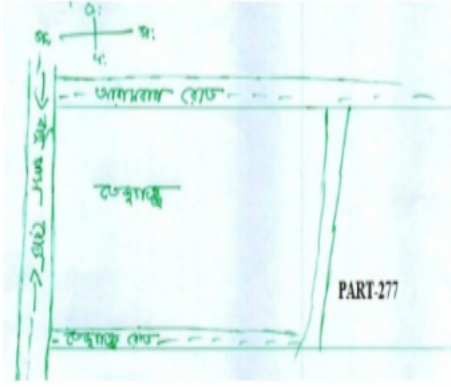

Nazri Naksha