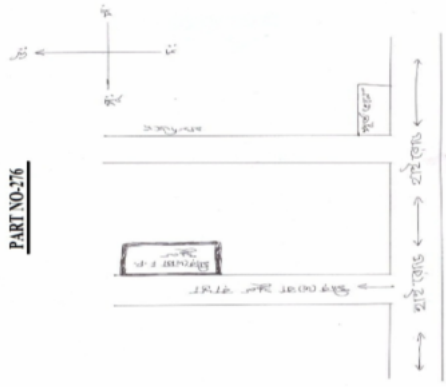

নির্বাচক নিবন্ধন আধিকারিকের স্বাক্ষর

Nazri Naksha

Google Map View

Polling Station Building Front View

Polling Station Front View

Cad View

Key MAP View

1 নাম : মীনা খাতুন স্বামীর নাম : সেখ বাদশা আলম বাড়ির নং : n0225 বয়স : 42 লিঙ্গ : মহিলা	UWX1317791 ফটো উপলব্ধ	2 নাম : নাজেমা বিবি স্বামীর নাম : মোস্তাফিজ মাহমুদ বাড়ির নং : n0171 বয়স : 68 লিঙ্গ : মহিলা	FKH3059821 ফটো উপলব্ধ	3 নাম : ফরিদা বিবি স্বামীর নাম : আরসাদ গাজী বাড়ির নং : n0354 বয়স : 56 লিঙ্গ : মহিলা	CXW3127768 ফটো উপলব্ধ
4 নাম : সেখ সিরাজ পিতার নাম : সেখ আবু তালেব বাড়ির নং : n0108 বয়স : 35 লিঙ্গ : পুরুষ	UWX1079144 ফটো উপলব্ধ	5 নাম : সেখ আবু তালেব পিতার নাম : সেখ খালেদ বাড়ির নং : n0108 বয়স : 69 লিঙ্গ : পুরুষ	WB/39/271/576408 ফটো উপলব্ধ	6 নাম : চামেলী বিবি সেখ স্বামীর নাম : মোস্তাকিম সেখ বাড়ির নং : n0087 বয়স : 57 লিঙ্গ : মহিলা	FKH1506609 ফটো উপলব্ধ
7 নাম : টুকাই চন্দ্র স্বামীর নাম : রাজু চন্দ্র বাড়ির নং : n0224 বয়স : 34 লিঙ্গ : মহিলা	UWX1517754 ফটো উপলব্ধ	8 নাম : রাজু চন্দ্র পিতার নাম : অনিল চন্দ্র বাড়ির নং : n0224 বয়স : 42 লিঙ্গ : পুরুষ	FKH3059284 ফটো উপলব্ধ	9 নাম : প্রদীপ ক্ষেত্রপাল পিতার নাম : সনত ক্ষেত্রপাল বাড়ির নং : n0224 বয়স : 42 লিঙ্গ : পুরুষ	FKH2904506 ফটো উপলব্ধ
10 নাম : মোসাম্মত নওরিন সুলতানা পিতার নাম : মুফতি নাজমুল আরেফিন বাড়ির নং : n0051 বয়স : 30 লিঙ্গ : মহিলা	UWX1625300 ফটো উপলব্ধ	11 নাম : মুফতি সামিয়েল সামিম পিতার নাম : মুফতি নাজমুল আরেফিন বাড়ির নং : n0051 বয়স : 38 লিঙ্গ : পুরুষ	FKH3338969 ফটো উপলব্ধ	12 নাম : মহম্মদ হোসেন আলি পিতার নাম : মহম্মদ ওয়াজেদ আলি বাড়ির নং : n0042 বয়স : 42 লিঙ্গ : পুরুষ	UWX1339498 ফটো উপলব্ধ
13 নাম : খাদিজা খাতুন স্বামীর নাম : সেখ মফিজুর রহমান বাড়ির নং : n0042 বয়স : 44 লিঙ্গ : মহিলা	UWX1215961 ফটো উপলব্ধ	14 নাম : সেখ সহিদুল রহমান অন্যান্য : সেখ আসিফার রহমান বাড়ির নং : n0042 বয়স : 35 লিঙ্গ : পুরুষ	UWX1215953 ফটো উপলব্ধ	15 নাম : রুকিয়া খাতুন স্বামীর নাম : সেখ আসিফার রহমান বাড়ির নং : n0042 বয়স : 57 লিঙ্গ : মহিলা	WB/39/271/576253 ফটো উপলব্ধ
16 নাম : জাহানারা বেগম স্বামীর নাম : মফিজুল হক সেখ বাড়ির নং : n0562 বয়স : 41 লিঙ্গ : মহিলা	JJL2252039 ফটো উপলব্ধ	17 নাম : বলিয়ারা খাতুন স্বামীর নাম : মনিরুল সেখ বাড়ির নং : n0535 বয়স : 40 লিঙ্গ : মহিলা	UWX1737899 ফটো উপলব্ধ	18 নাম : আজমীরা খাতুন পিতার নাম : গোলাম কুদ্দুস সেখ বাড়ির নং : n0527 বয়স : 32 লিঙ্গ : মহিলা	UWX1726645 ফটো উপলব্ধ
19 নাম : মতলেবা বিবি স্বামীর নাম : সুরায সেখ বাড়ির নং : n0524 বয়স : 40 লিঙ্গ : মহিলা	UWX1748524 ফটো উপলব্ধ	20 নাম : ঝাজা নূর উদ্দিন পিতার নাম : আব্দুল কাদের গোলাম ঝাজা বাড়ির নং : n0517 বয়স : 50 লিঙ্গ : পুরুষ	WB/39/272/225343 ফটো উপলব্ধ	21 নাম : হাসিয়াওয়ারা বিবি স্বামীর নাম : শরীফ হোসেন সেখ বাড়ির নং : n0209 বয়স : 31 লিঙ্গ : মহিলা	UWX1501345 ফটো উপলব্ধ
22 নাম : ওহিদা বিবি স্বামীর নাম : মুহাম্মদ আবু বাড়ির নং : n0209 বয়স : 32 লিঙ্গ : মহিলা	UWX1501246 ফটো উপলব্ধ	23 নাম : নাজেমা বিবি স্বামীর নাম : সেখ আয়নাল হক বাড়ির নং : n0208 বয়স : 57 লিঙ্গ : মহিলা	FKH3060704 ফটো উপলব্ধ	24 নাম : আমিনা বিবি স্বামীর নাম : মুহাম্মদ হোসেন আলি বাড়ির নং : n0202 বয়স : 40 লিঙ্গ : মহিলা	UWX1339514 ফটো উপলব্ধ
25 নাম : সেখ সারাউদ্দিন পিতার নাম : সেখ কালু বাড়ির নং : n0200 বয়স : 49 লিঙ্গ : পুরুষ	FKH3642014 ফটো উপলব্ধ	26 নাম : আমিনা বেগম স্বামীর নাম : সেখ সারাউদ্দিন বাড়ির নং : n0199 বয়স : 40 লিঙ্গ : মহিলা	FKH3642006 ফটো উপলব্ধ	27 নাম : বিলকিস বেগম স্বামীর নাম : হাসেম সেখ বাড়ির নং : n0195 বয়স : 32 লিঙ্গ : মহিলা	UWX1625219 ফটো উপলব্ধ
28 নাম : হাসেম সেখ পিতার নাম : মুনিয়ার সেখ বাড়ির নং : n0195 বয়স : 38 লিঙ্গ : পুরুষ	UWX1216282 ফটো উপলব্ধ	29 নাম : কাসেম সেখ পিতার নাম : মুনিয়ার সেখ বাড়ির নং : n0195 বয়স : 42 লিঙ্গ : পুরুষ	UWX1216290 ফটো উপলব্ধ	30 নাম : তসলিমা বেগম স্বামীর নাম : কাসেম সেখ বাড়ির নং : n0195 বয়স : 44 লিঙ্গ : মহিলা	UWX1216274 ফটো উপলব্ধ