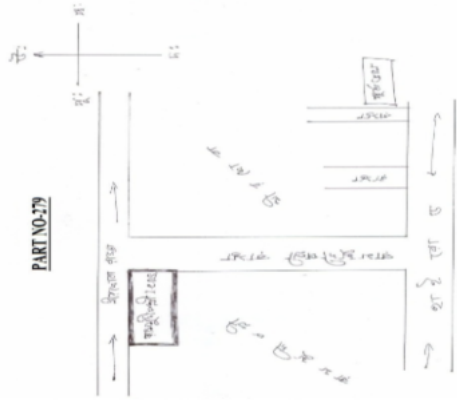

Nazri Naksha