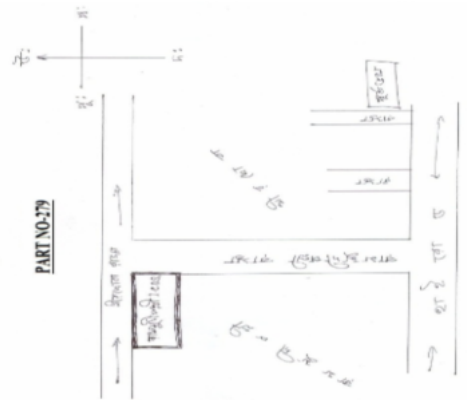

নির্বাচক নিবন্ধন আধিকারিকের স্বাক্ষর

Nazri Naksha

Google Map View

Polling Station Building Front View

Polling Station Front View

Cad View

Key MAP View

1 নাম : মধুমিতা চক্রবর্তী (মাইলী) স্বামীর নাম : পল্লী চক্রবর্তী বাড়ির নং : n0637 বয়স : 36 লিঙ্গ : মহিলা	UWX1608132 ফটো উপলব্ধ	2 নাম : জয়ন্তী কৈরভ মায়ের নাম : বনিনালা নন্দী বাড়ির নং : n0642 বয়স : 55 লিঙ্গ : মহিলা	UWX1336940 ফটো উপলব্ধ	3 নাম : টুলটুল সরকার (শীল) স্বামীর নাম : সচিন্দ্রনাথ সরকার বাড়ির নং : n0511 বয়স : 40 লিঙ্গ : মহিলা	UWX1738228 ফটো উপলব্ধ
4 নাম : রুমা হালদার (পাত্র) স্বামীর নাম : রামা হালদার বাড়ির নং : n0496 বয়স : 41 লিঙ্গ : মহিলা	UWX1738178 ফটো উপলব্ধ	5 নাম : পাপীয়া শেঠ পিতার নাম : দীপক ঘোষ বাড়ির নং : n0482 বয়স : 34 লিঙ্গ : মহিলা	UWX1654714 ফটো উপলব্ধ	6 নাম : গৌরী মন্ডল (খাঁতুয়া) স্বামীর নাম : কৃষ্ণ মন্ডল বাড়ির নং : n0416 বয়স : 49 লিঙ্গ : মহিলা	UWX1626548 ফটো উপলব্ধ
7 নাম : সাহেব কর্মকার পিতার নাম : শঙ্কর কর্মকার বাড়ির নং : n00 বয়স : 34 লিঙ্গ : পুরুষ	UWX2080745 ফটো উপলব্ধ	8 নাম : মহম্মদ আলি রাজা পিতার নাম : মুহম্মদ নিসার বাড়ির নং : এন0458 বয়স : 25 লিঙ্গ : পুরুষ	UWX2392710 ফটো উপলব্ধ	9 নাম : সানি আলম খান পিতার নাম : সাবির খান বাড়ির নং : 01 বয়স : 45 লিঙ্গ : পুরুষ	FKH3640620 ফটো উপলব্ধ
10 নাম : চাঁদনী খাতুন পিতার নাম : মোহম্মদ নিসার বাড়ির নং : এন0299 বয়স : 22 লিঙ্গ : মহিলা	UWX2441798 ফটো উপলব্ধ	11 নাম : লক্ষ্মী পাল বিশ্বাস স্বামীর নাম : পিত্ত পাল বাড়ির নং : এন0584 বয়স : 30 লিঙ্গ : মহিলা	STB1757269 ফটো উপলব্ধ	12 নাম : মহম্মদ জিয়ারুল্লাহ খান পিতার নাম : সানি আলম খান বাড়ির নং : 01 বয়স : 21 লিঙ্গ : পুরুষ	UWX2495588 ফটো উপলব্ধ
13 নাম : তোহিদা বেগম স্বামীর নাম : আব্বাস উদ্দিন সেন বাড়ির নং : n0551 বয়স : 31 লিঙ্গ : মহিলা	UWX2027621 ফটো উপলব্ধ	14 নাম : রীনা বেগম খান স্বামীর নাম : সানি আলম খান বাড়ির নং : 01 বয়স : 40 লিঙ্গ : মহিলা	FKH3640638 ফটো উপলব্ধ	15 নাম : পিন্টু পাল পিতার নাম : মহাদেব পাল বাড়ির নং : n0584 বয়স : 32 লিঙ্গ : পুরুষ	UWX1831973 ফটো উপলব্ধ
16 নাম : সুমিত্রা পাল স্বামীর নাম : মহাদেব পাল বাড়ির নং : n0585 বয়স : 56 লিঙ্গ : মহিলা	FKH1724715 ফটো উপলব্ধ	17 নাম : রেহেনা বেগম স্বামীর নাম : মহঃ নিশার বাড়ির নং : n0292 বয়স : 45 লিঙ্গ : মহিলা	UWX1079334 ফটো উপলব্ধ	18 নাম : মহঃ নিশার পিতার নাম : মহঃ জোলাফ বাড়ির নং : n0291 বয়স : 50 লিঙ্গ : পুরুষ	UWX1079326 ফটো উপলব্ধ
19 নাম : ইসরত খাতুন পিতার নাম : মুহম্মদ নিসার বাড়ির নং : এন445 বয়স : 20 লিঙ্গ : মহিলা	UWX2535441 ফটো উপলব্ধ	20 নাম : মঞ্জু লাই (শীল) স্বামীর নাম : শিব লাই বাড়ির নং : n0610 বয়স : 58 লিঙ্গ : মহিলা	UWX2255750 ফটো উপলব্ধ	21 নাম : উত্তম লাই পিতার নাম : শিব লাই বাড়ির নং : n0610 বয়স : 27 লিঙ্গ : পুরুষ	UWX1991637 ফটো উপলব্ধ
22 নাম : সঞ্জয় বিশ্বাস পিতার নাম : দিন বিশ্বাস বাড়ির নং : n0051 বয়স : 28 লিঙ্গ : মহিলা	UWX2291946 ফটো উপলব্ধ	23 নাম : সিমা বিশ্বাস পিতার নাম : স্বপ্ন বিশ্বাস বাড়ির নং : n0051 বয়স : 24 লিঙ্গ : মহিলা	UWX2292670 ফটো উপলব্ধ	24 নাম : শিপ্রা অধিকারী (শীল) স্বামীর নাম : সঞ্জীব অধিকারী বাড়ির নং : এন0051 বয়স : 43 লিঙ্গ : মহিলা	FKH3085099 ফটো উপলব্ধ
25 নাম : ববি ওরাং স্বামীর নাম : লক্ষ্মী ওরাং বাড়ির নং : n0221 বয়স : 53 লিঙ্গ : মহিলা	UWX2255610 ফটো উপলব্ধ	26 নাম : লক্ষ্মী ওরাং পিতার নাম : গান্ধো ওরাং বাড়ির নং : n0221 বয়স : 63 লিঙ্গ : পুরুষ	UWX2255602 ফটো উপলব্ধ	27 নাম : কার্তিক ওরাং পিতার নাম : মেথরা ওরাং বাড়ির নং : n0284 বয়স : 33 লিঙ্গ : পুরুষ	UWX1831957 ফটো উপলব্ধ
28 নাম : মন্দিরা ওরাং স্বামীর নাম : ভৈরব ওরাং বাড়ির নং : n0277 বয়স : 36 লিঙ্গ : মহিলা	UWX1831650 ফটো উপলব্ধ	29 নাম : সুজয় ওরাং পিতার নাম : লক্ষ্মী ওরাং বাড়ির নং : n00 বয়স : 28 লিঙ্গ : পুরুষ	UWX2292050 ফটো উপলব্ধ	30 নাম : মিলন ওয়াং মায়ের নাম : বর্না ওয়াং বাড়ির নং : এন0361 বয়স : 28 লিঙ্গ : পুরুষ	UWX2102143 ফটো উপলব্ধ