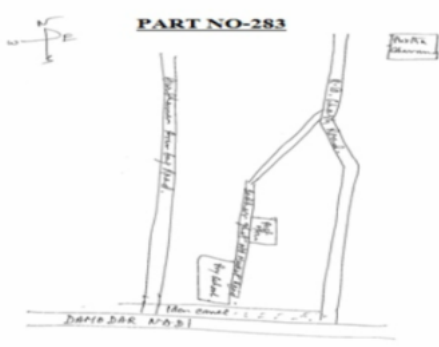

Nazri Naksha