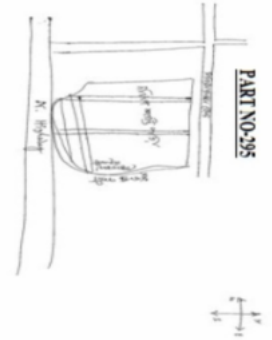

Key MAP View