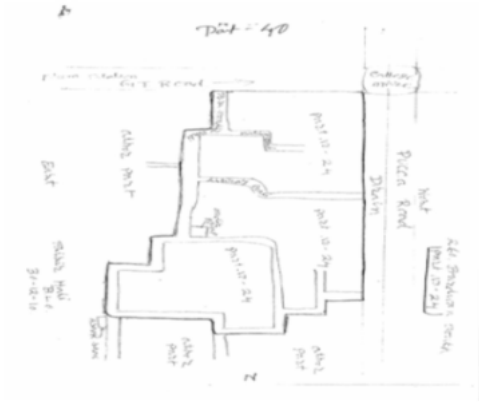

Nazri Naksha