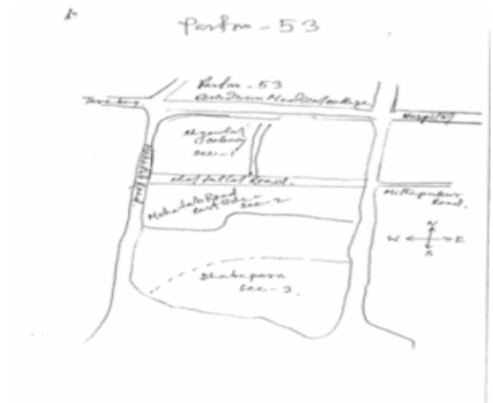

নির্বাচক নিবন্ধন আধিকারিকের স্বাক্ষর

Nazri Naksha

Google Map View

Polling Station Building Front View

Polling Station Front View

Cad View

Key MAP View

1	FKH3632585	নাম : কবিতা অধিকারী স্বামীর নাম: শান্তিশ্বর অধিকারী বাড়ির নং : n0001 বয়স : 56 লিঙ্গ : মহিলা	ফটো উপলব্ধ	2	WB/39/268/195003	নাম : শান্তিশ্বর অধিকারী পিতার নাম: রবীন্দ্রনাথ অধিকারী বাড়ির নং : n0041 বয়স : 62 লিঙ্গ : পুরুষ	ফটো উপলব্ধ	3	WB/39/271/138162	নাম : ষষ্ঠীচরন উপাধ্যায় পিতার নাম: দেবনারায়ন উপাধ্যায় বাড়ির নং : n0022 বয়স : 76 লিঙ্গ : পুরুষ	ফটো উপলব্ধ
4	FKH0225490	নাম : রেনুকা উপাধ্যায় স্বামীর নাম: ষষ্ঠীচরন উপাধ্যায় বাড়ির নং : n0022 বয়স : 78 লিঙ্গ : মহিলা	ফটো উপলব্ধ	5	UWX2344000	নাম : জয়শ্রী কুণ্ডু পিতার নাম: সঞ্জীব কুণ্ডু বাড়ির নং : এন0061 বয়স : 23 লিঙ্গ : মহিলা	ফটো উপলব্ধ	6	WB/39/271/138309	নাম : মীনা রানী কুণ্ডু স্বামীর নাম: প্রনব কুণ্ডু বাড়ির নং : n0091 বয়স : 79 লিঙ্গ : মহিলা	ফটো উপলব্ধ
7	FKH3702438	নাম : অভিষেক কুণ্ডু পিতার নাম: কমল কুণ্ডু বাড়ির নং : n0114 বয়স : 37 লিঙ্গ : পুরুষ	ফটো উপলব্ধ	8	FKH0016287	নাম : আভা কুণ্ডু স্বামীর নাম: কমল কুণ্ডু বাড়ির নং : n0114 বয়স : 60 লিঙ্গ : মহিলা	ফটো উপলব্ধ	9	FKH2984755	নাম : ইন্দ্রানী কুণ্ডু স্বামীর নাম: সঞ্জীব কুণ্ডু বাড়ির নং : n0091 বয়স : 52 লিঙ্গ : মহিলা	ফটো উপলব্ধ
10	WB/39/271/138197	নাম : সঞ্জীব কুণ্ডু পিতার নাম: প্রনব কুণ্ডু বাড়ির নং : n0091 বয়স : 55 লিঙ্গ : পুরুষ	ফটো উপলব্ধ	11	WB/39/271/138124	নাম : ইলা কর পিতার নাম: ভজহরী কর বাড়ির নং : n0038 বয়স : 47 লিঙ্গ : মহিলা	ফটো উপলব্ধ	12	WB/39/271/138125	নাম : সাধনারানী কর স্বামীর নাম: ভজহরী কর বাড়ির নং : n0038 বয়স : 74 লিঙ্গ : মহিলা	ফটো উপলব্ধ
13	UWX2134252	নাম : সুচিস্মিতা সাহা পিতার নাম: প্রশান্ত সাহা বাড়ির নং : এন0038 বয়স : 26 লিঙ্গ : মহিলা	ফটো উপলব্ধ	14	UWX2064210	নাম : সুপর্ণা গরাই পিতার নাম: স্বরাজ প্রিয় গরাই বাড়ির নং : এন455 বয়স : 25 লিঙ্গ : মহিলা	ফটো উপলব্ধ	15	UWX2207058	নাম : সুমিত্রা গড়াই স্বামীর নাম: স্বদেশপ্রিয় গড়াই বাড়ির নং : 74 বয়স : 59 লিঙ্গ : মহিলা	ফটো উপলব্ধ
16	UWX1684497	নাম : সোমা সাউ স্বামীর নাম: সুজয় চাঁদ সাউ বাড়ির নং : n0161 বয়স : 50 লিঙ্গ : মহিলা	ফটো উপলব্ধ	17	UWX1558212	নাম : সার্বিকা গড়াই পিতার নাম: স্বরাজ প্রিয় গড়াই বাড়ির নং : n0077 বয়স : 30 লিঙ্গ : মহিলা	ফটো উপলব্ধ	18	WB/39/271/138123	নাম : কৃষ্ণা গড়াই স্বামীর নাম: স্বরাজপ্রিয় গড়াই বাড়ির নং : n0077 বয়স : 54 লিঙ্গ : মহিলা	ফটো উপলব্ধ
19	WB/39/271/138122	নাম : স্বরাজপ্রিয় গড়াই পিতার নাম: হীরালাল গড়াই বাড়ির নং : n0077 বয়স : 67 লিঙ্গ : পুরুষ	ফটো উপলব্ধ	20	UWX1558220	নাম : শাশ্বতী গড়াই পিতার নাম: স্বদেশ প্রিয় গড়াই বাড়ির নং : n0076 বয়স : 31 লিঙ্গ : মহিলা	ফটো উপলব্ধ	21	WB/39/271/138231	নাম : স্বদেশপ্রিয় গড়াই পিতার নাম: হীরালাল গড়াই বাড়ির নং : n0076 বয়স : 69 লিঙ্গ : পুরুষ	ফটো উপলব্ধ
22	FKH2984771	নাম : মৌসুমী গুপ্ত স্বামীর নাম: তনয় গুপ্ত বাড়ির নং : n0044 বয়স : 46 লিঙ্গ : মহিলা	ফটো উপলব্ধ	23	FKH2984763	নাম : তনয় গুপ্ত পিতার নাম: এককড়ি গুপ্ত বাড়ির নং : 16/এ বয়স : 57 লিঙ্গ : পুরুষ	ফটো উপলব্ধ	24	UWX1558204	নাম : নীলাঞ্জন গুপ্ত পিতার নাম: শিশির গুপ্ত বাড়ির নং : n0043 বয়স : 54 লিঙ্গ : পুরুষ	ফটো উপলব্ধ
25	WB/39/271/138204	নাম : রীনা গুপ্ত স্বামীর নাম: শিশির গুপ্ত বাড়ির নং : n0043 বয়স : 62 লিঙ্গ : মহিলা	ফটো উপলব্ধ	26	UWX2042554	নাম : অলিভিয়া গুপ্ত পিতার নাম: তনয় গুপ্ত বাড়ির নং : 16/এ বয়স : 26 লিঙ্গ : মহিলা	ফটো উপলব্ধ	27	UWX2125920	নাম : স্বপন কুমার গুপ্ত পিতার নাম: ভুতনাথ গুপ্ত বাড়ির নং : n0045 বয়স : 67 লিঙ্গ : পুরুষ	ফটো উপলব্ধ
28	FKH2565877	নাম : সন্দীপন গুপ্ত পিতার নাম: স্বপন কুমার গুপ্ত বাড়ির নং : n0045 বয়স : 42 লিঙ্গ : পুরুষ	ফটো উপলব্ধ	29	UWX2125938	নাম : সম্পা গুপ্ত স্বামীর নাম: স্বপন কুমার গুপ্ত বাড়ির নং : n0045 বয়স : 60 লিঙ্গ : মহিলা	ফটো উপলব্ধ	30	UWX2104412	নাম : মৈত্রেয়ী নন্দী স্বামীর নাম: সন্দীপন গুপ্ত বাড়ির নং : এন0122 বয়স : 37 লিঙ্গ : মহিলা	ফটো উপলব্ধ